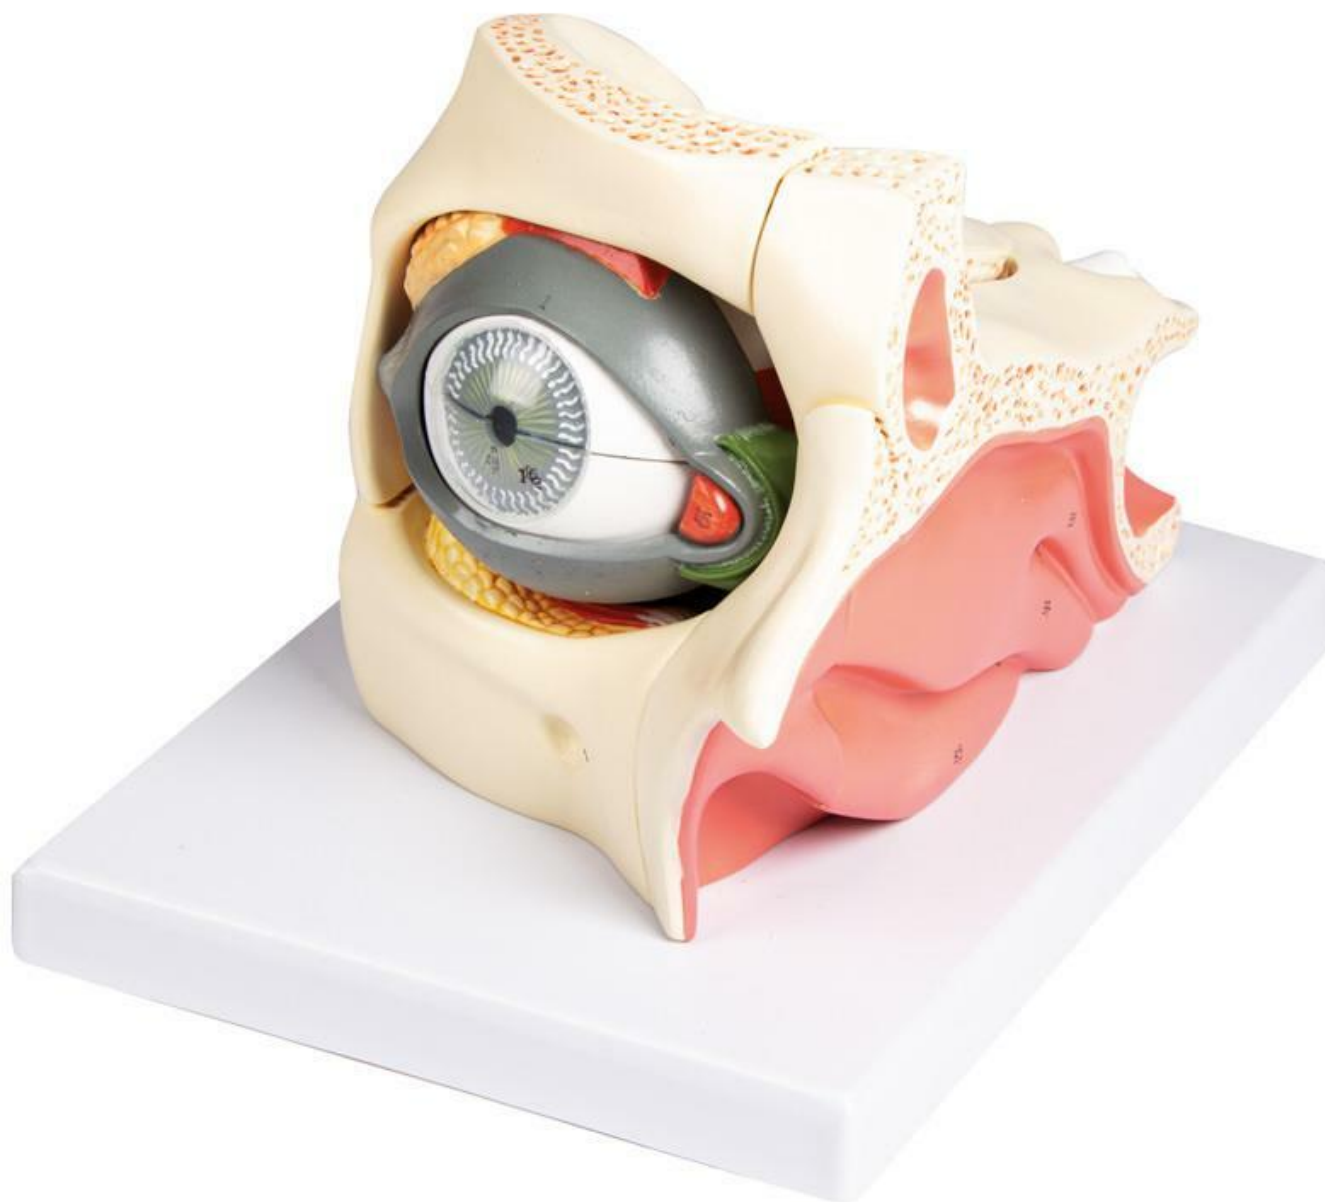

F160 - Oko v očnici s očným víčkom
Objednávací kód: **4003.F160**

Cena bez DPH

346,00 Eur

Cena s DPH

415,20 Eur

Parametre

Množstevná jednotka

ks

Tento **13dĺlný model, zväčšený približne 2,5x**, ukazuje anatomii ľudskeho oka.

Očné dŕľek lze rozložit na tri časti a poté zobrazuje následující vnitřní struktury:

- Oční víčko se slznou žlázou a nasolacrimalisem
- Svaly (4 části)
- Oční bulvu, lze rozložit na dvě části
- Rohovka, duhovka, čočka a sklívec (3 díly)

Umístěno na základně, velikost: 25 × 18 × 18,5 cm, Hmotnost: 2,2 kg