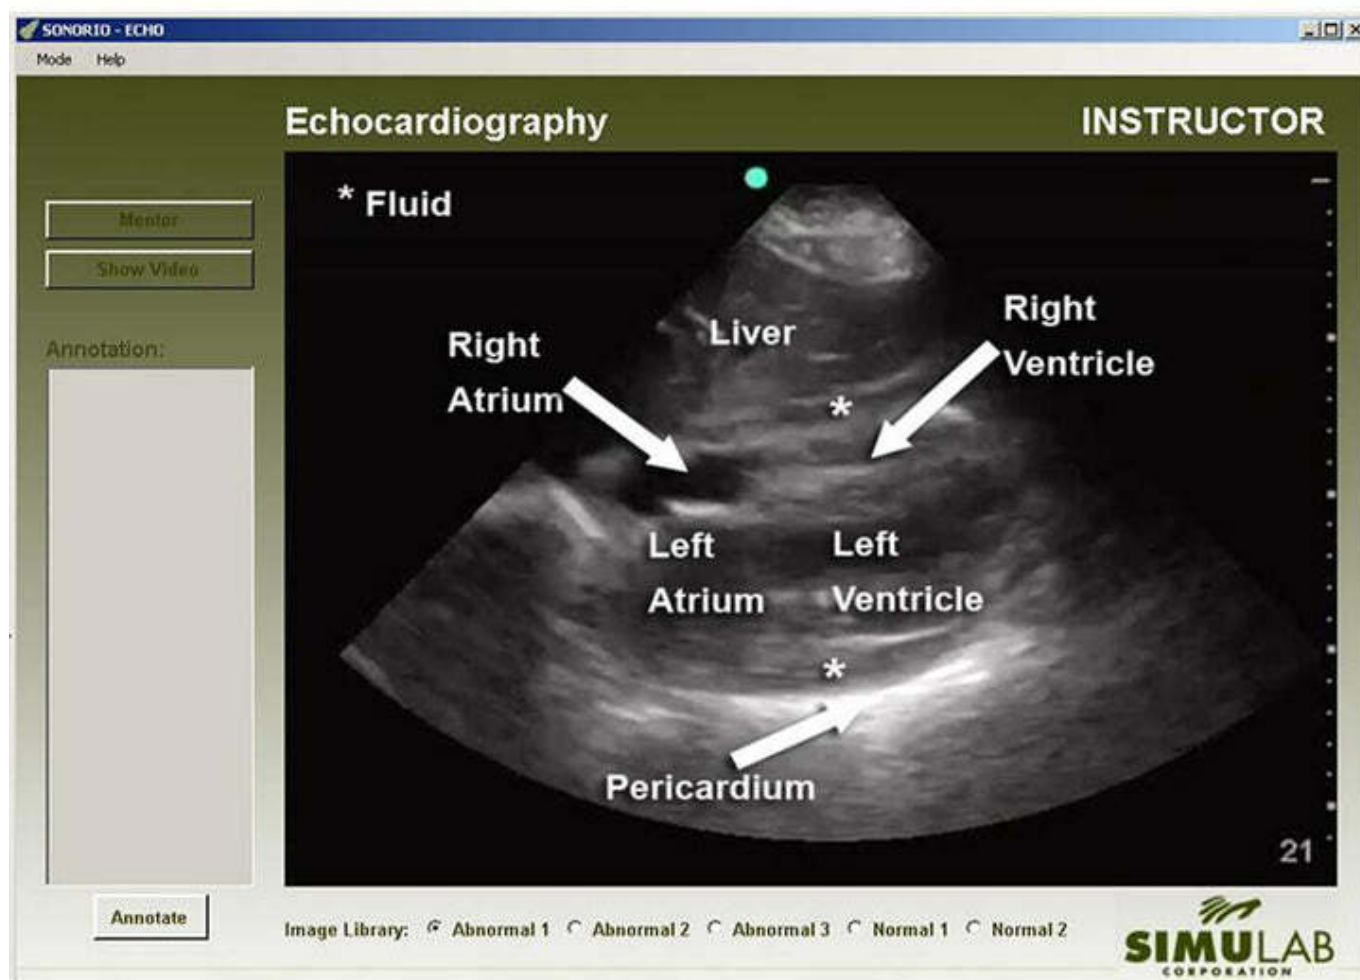

## SNME-21 - Školiaci modul SonoMan ECHO v2.1

Objednávací kód: **4129.SNME21**

Informácia o cene na vyžiadanie

Parametre

Fantómy a simulátory

Množstevná jednotka

Ultrazukové simulátory software

ks

Echo modul pro diagnostický ultrazvukový trenažér SonoMan poskytuje studentům příležitosti pro nauku v rámci základní echokardiografie na simulátoru SonoMan. Modul obsahuje tři zobrazitelné pozice: parasternální, subxiphoidální a apikální.

Echo modul obsahuje mentorský, studentský a instruktorský režim. V mentorském režimu má uživatel přístup k anotované verzi každého snímku. Instruktorský režim umožňuje instruktorům zahrnout další anotace pro rozšířenou výuku. Databáze snímků a videí obsahuje reprezentace dvou normálních pacientů a tří abnormálních pacientů, u kterých lze diagnostikovat abnormality jako perikardiální výpotek.

#### **Vlastnosti:**

- Příčné a podélné zobrazování
- Pět cílů v každém zobrazovacím okénku
- Abnormální a normální snímky
- Veškeré snímky a videa jsou ze skutečných pacientů
- Mentorský mód umožňuje uživatelům aktivovat štítky na obrazovce u kteréhokoliv digitálního snímku
- Každý modul obsahuje instruktorský (vzdělávací) a studentský (testový) režim