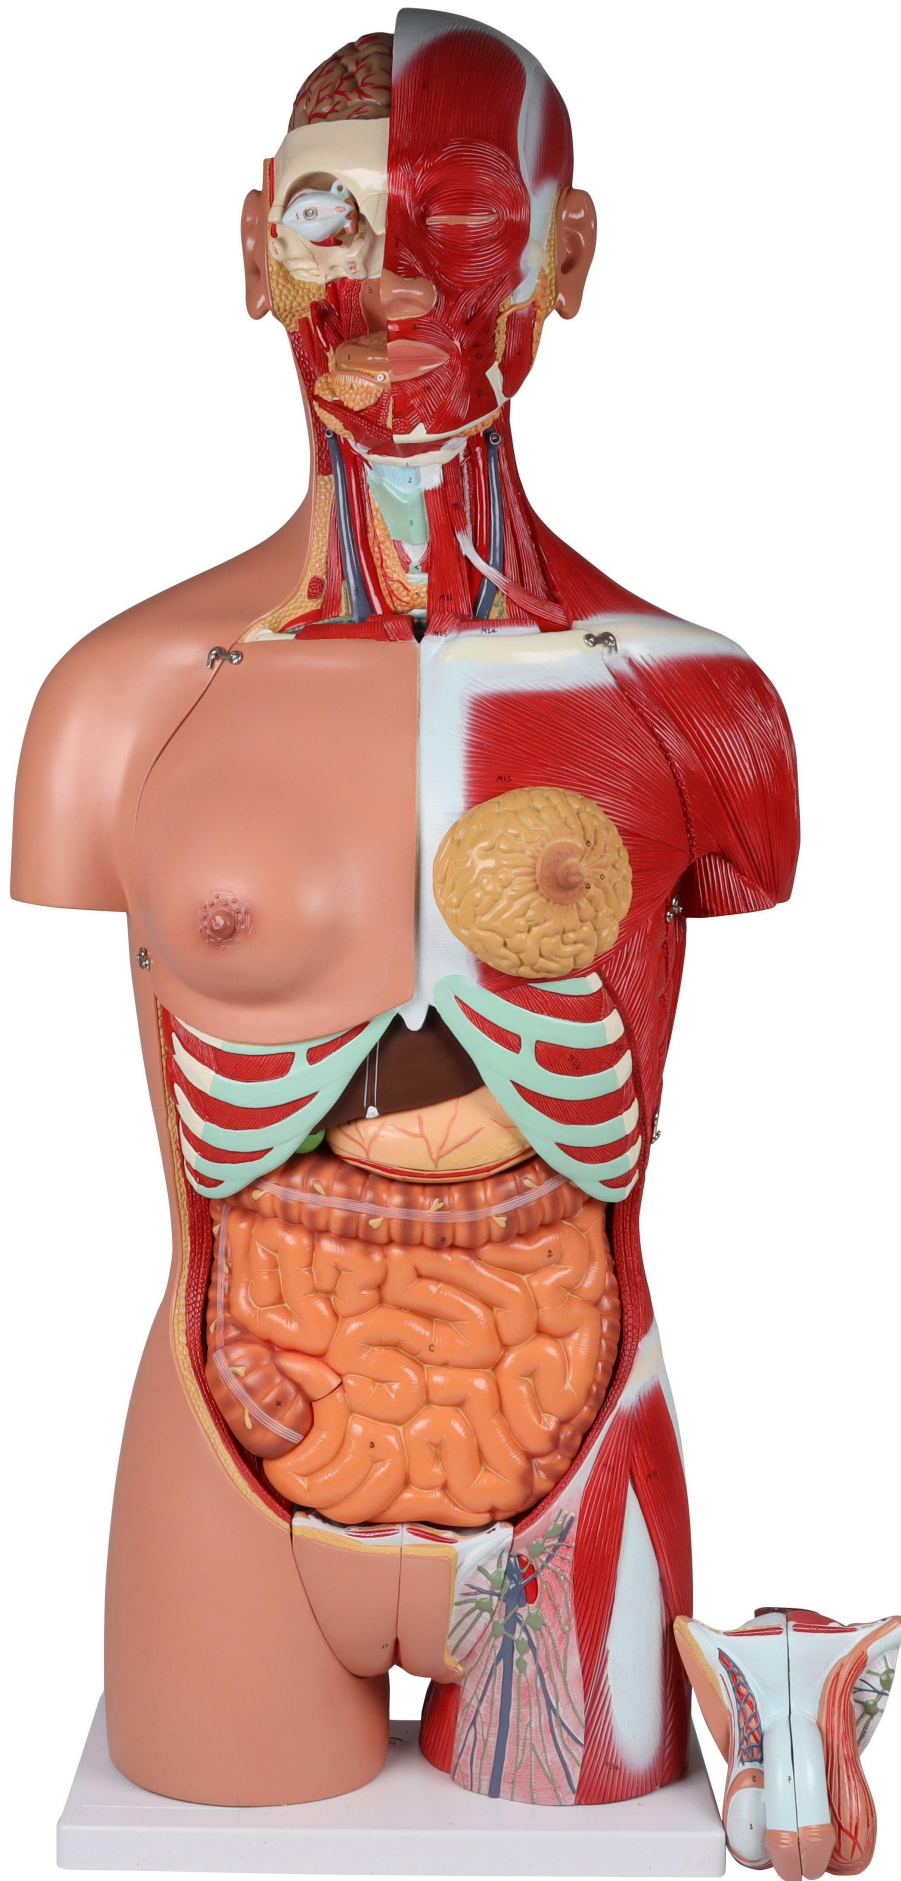

**B236 - Torzo s otvorenými zády, 28 dílů,  
dvojí pohlaví**  
Objednávací kód: **4003.B236**

---

Cena bez DPH	1.774,00 Eur
Cena s DPH	2.128,80 Eur

Parametre

Množstevná jednotka ks

Toto torzo v životní velikosti s otevřenými zády se skládá z 28 částí a poskytuje výjimečně realistickou reprodukci anatomických struktur v jejich nejjemnějších detailech. Všechny tělesné systémy jsou zastoupeny s plnou dostupností. Levá strana odkrývá všechny významné povrchové a hlubší svaly s cévami a kostmi. Otevřená záda zobrazují svalové vrstvy, stejně jako páteř a související nervové větve. Hrudní obratel, včetně části míchy, je odnímatelný pro podrobné prozkoumání jeho anatomických detailů. Hlava je otevřená a mozek je na jedné straně plně obnažený. Krk je vypreparován, aby se odhalily svalové, nervové, vaskulární a žlázové struktury. Důležité funkce jsou očíslovány a uvedeny na přiložené kartě klíče. Disekovatelné mužské a ženské urogenitální systémy jsou zaměnitelné.

**Mezi odnímatelné části patří:**

- oko se zrakovým nervem a extraokulárními svaly
- polovina mozku, rozdělená podél podélné štěrbině, zobrazující vnitřní struktury a krevní cévy
- průdušnice
- sestupná hrudní aorta a jícen
- pravá a levá plíce (každá 2 části), zobrazující bronchiální strom a vaskulaturu
- hrudní kryt
- prsní žláza
- játra se žlučníkem
- polovina jedné ledviny v řezu podél frontální roviny, zobrazující vnitřní strukturu a cévy
- 2dílné srdce s jasným zobrazením síní, komor, chlopní a řezu srdeční stěny
- žaludek rozřezaný na 2 části
- slinivka, duodenum a slezina s cévami a vývody
- tenké a tlusté střevo s odnímatelným krytem přes část slepého střeva
- mužské urogenitální systémy (4 části)
- ženský urogenitální systém (3 části) včetně embrya
- hrudní obratel (T12) s míchou