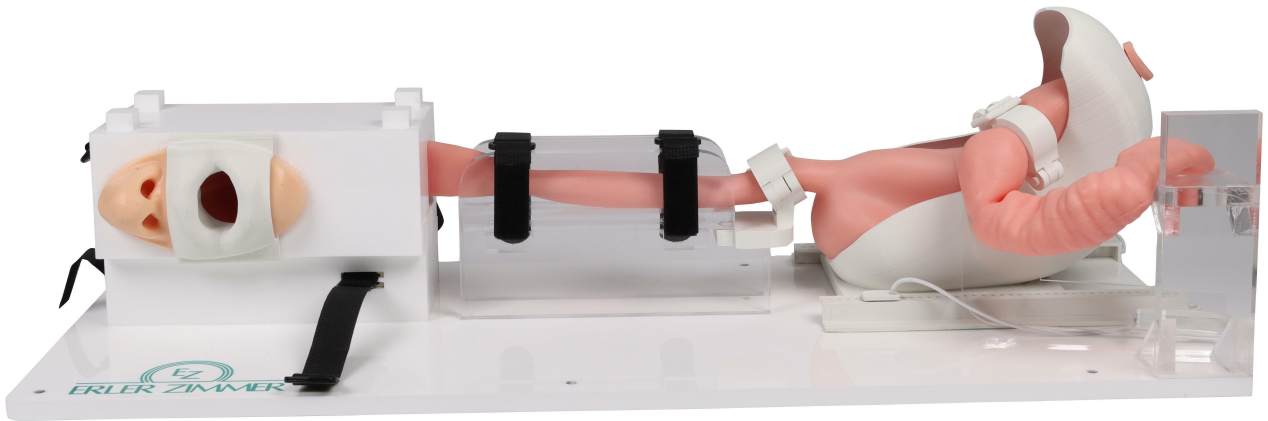

7150 - Simulátor EGD
Objednávací kód: **4003.7150**

Více obrázků

Informácia o cene na vyžiadanie

Parametre

Množstevná jednotka

ks

- Detailný popis

Tento vysoce kvalitní nácvikový model pro jícno-žaludeční duodenoskopii umožňuje zavedení a navádění endoskopu od jícnu do dvanácterníku.

Speciální měkké materiály realisticky napodobují gastrointestinální trakt, což umožňuje nacvičovat endoskopii jako na reálném pacientovi. Vnitřní struktury vypadají v endoskopu realisticky a také se chovají jako skutečná tkáň. Je zobrazen jazyk, hrtan, jícen, žaludek a dvanácterník. Ústa, jícen a dvanácterník lze vyměnit za volitelné moduly s větší obtížností. Základní modul je dodáván v obtížnostní úrovni 1, úrovně 2 a 3 lze objednat jako příslušenství.

Model obsahuje polypy ve 4 stádiích a také vřed pro nácvik navádění a diagnózy.

Lze provádět následující cvičení:

- Nácvik navádění z úst do dvanácterníku.
- Odřezávání (pokud používáte tuto možnost, bude nutné po několika cvičeních žaludek vyměnit)
- Biopsie (pokud používáte tuto možnost, bude nutné po několika cvičeních žaludek vyměnit)
- Nácvik uvazování smyčky (pokud je smyčka kompletně utažená, žaludek bude nutné po několika cvičeních vyměnit)