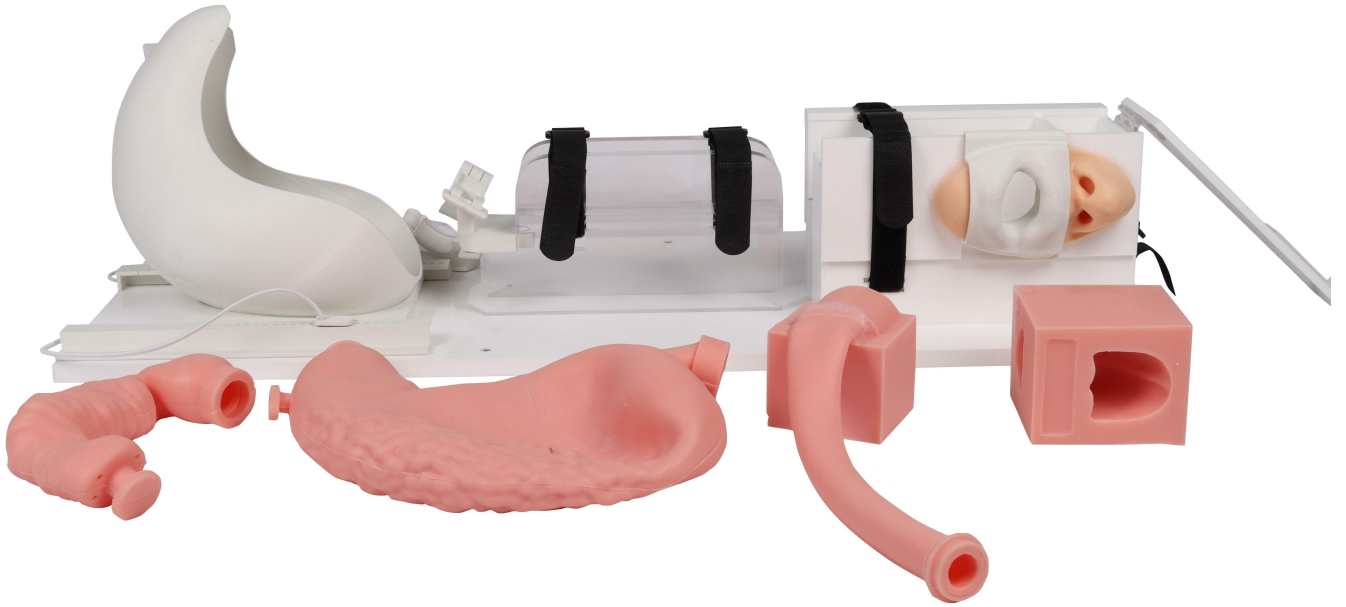

7150 - Simulátor EGD
Objednávací kód: **4003.7150**

Více obrázků

Informácia o cene na vyžiadanie

Parametre

Množstevná jednotka

ks

- Detailný popis

Tento vysoce kvalitní nácvikový model pro jícno-žaludeční duodenoskopii umožňuje zavedení a navádění endoskopu od jícnu do dvanácterníku.

Speciální měkké materiály realisticky napodobují gastrointestinální trakt, což umožňuje nacvičovat endoskopii jako na reálném pacientovi. Vnitřní struktury vypadají v endoskopu realisticky a také se chovají jako skutečná tkáň. Je zobrazen jazyk, hrtan, jícen, žaludek a dvanácterník. Ústa, jícen a dvanácterník lze vyměnit za volitelné moduly s větší obtížností. Základní modul je dodáván v obtížnostní úrovni 1, úrovně 2 a 3 lze objednat jako příslušenství.

Model obsahuje polypy ve 4 stádiích a také vřed pro nácvik navádění a diagnózy.

Lze provádět následující cvičení:

- Nácvik navádění z úst do dvanácterníku.
- Odřezávání (pokud používáte tuto možnost, bude nutné po několika cvičeních žaludek vyměnit)
- Biopsie (pokud používáte tuto možnost, bude nutné po několika cvičeních žaludek vyměnit)
- Nácvik uvazování smyčky (pokud je smyčka kompletně utažená, žaludek bude nutné po několika cvičeních vyměnit)