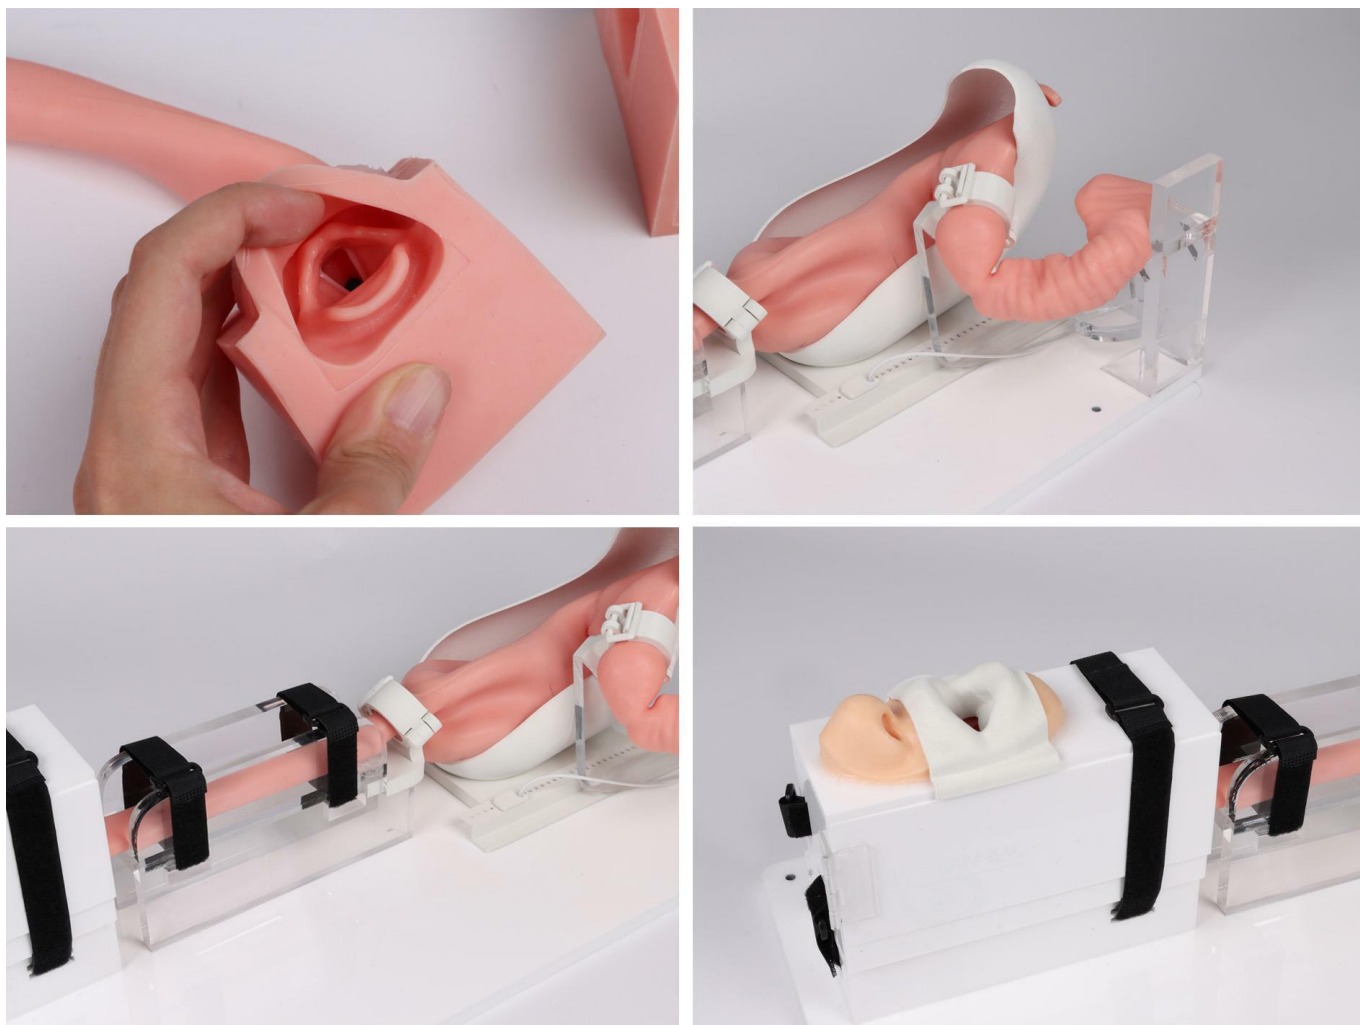

7150 - Simulátor EGD
Objednávací kód: **4003.7150**

Více obrázků

Informácia o cene na vyžiadanie

Parametre

Množstevná jednotka

ks

- Detailný popis

Tento vysoce kvalitní nácvikový model pro jícno-žaludeční duodenoskopii umožňuje zavedení a navádění endoskopu od jícnu do dvanácterníku.

Speciální měkké materiály realisticky napodobují gastrointestinální trakt, což umožňuje nacvičovat endoskopii jako na reálném pacientovi. Vnitřní struktury vypadají v endoskopu realisticky a také se chovají jako skutečná tkáň. Je zobrazen jazyk, hrtan, jícen, žaludek a dvanácterník. Ústa, jícen a dvanácterník lze vyměnit za volitelné moduly s větší obtížností. Základní modul je dodáván v obtížnostní úrovni 1, úrovně 2 a 3 lze objednat jako příslušenství.

Model obsahuje polypy ve 4 stádiích a také vřed pro nácvik navádění a diagnózy.

Lze provádět následující cvičení:

- Nácvik navádění z úst do dvanácterníku.
- Odřezávání (pokud používáte tuto možnost, bude nutné po několika cvičeních žaludek vyměnit)
- Biopsie (pokud používáte tuto možnost, bude nutné po několika cvičeních žaludek vyměnit)
- Nácvik uvazování smyčky (pokud je smyčka kompletně utažená, žaludek bude nutné po několika cvičeních vyměnit)