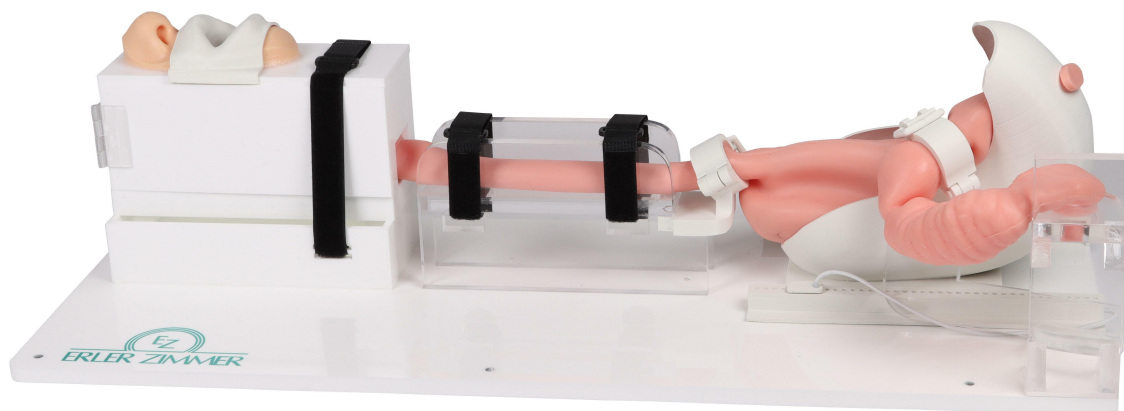

7150 - Simulátor EGD
Objednávací kód: **4003.7150**

Více obrázků

Informácia o cene na vyžiadanie

Parametre

Množstevná jednotka

ks

- Detailný popis

Tento vysoce kvalitní nácvikový model pro jícno-žaludeční duodenoskopii umožňuje zavedení a navádění endoskopu od jícnu do dvanácterníku.

Speciální měkké materiály realisticky napodobují gastrointestinální trakt, což umožňuje nacvičovat endoskopii jako na reálném pacientovi. Vnitřní struktury vypadají v endoskopu realisticky a také se chovají jako skutečná tkáň. Je zobrazen jazyk, hrtan, jícen, žaludek a dvanácterník. Ústa, jícen a dvanácterník lze vyměnit za volitelné moduly s větší obtížností. Základní modul je dodáván v obtížnostní úrovni 1, úrovně 2 a 3 lze objednat jako příslušenství.

Model obsahuje polypy ve 4 stádiích a také vřed pro nácvik navádění a diagnózy.

Lze provádět následující cvičení:

- Nácvik navádění z úst do dvanácterníku.
- Odřezávání (pokud používáte tuto možnost, bude nutné po několika cvičeních žaludek vyměnit)
- Biopsie (pokud používáte tuto možnost, bude nutné po několika cvičeních žaludek vyměnit)
- Nácvik uvazování smyčky (pokud je smyčka kompletně utažená, žaludek bude nutné po několika cvičeních vyměnit)