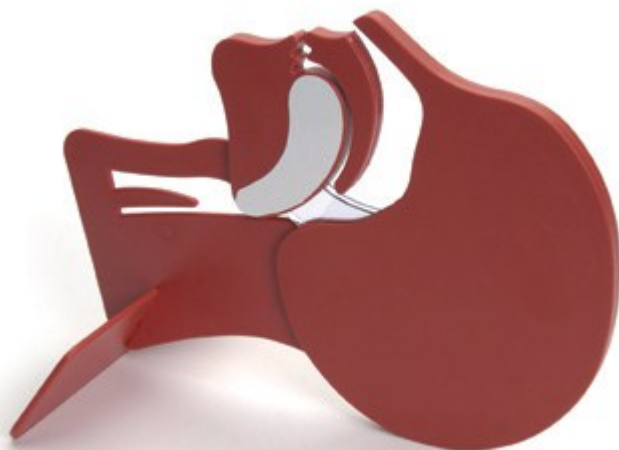

R20016 - Model rezu hlavy
Objednávací kód: **4003.R20016**

Cena bez DPH	149,00 Eur
Cena s DPH	180,29 Eur

Parametre

Množstevná jednotka	ks
---------------------	----

Jednoduchý model demonštrujúci, ako správny záklon hlavy - zdvih brady otvára dýchacie cesty a umožňuje umelé dýchanie pri vykonávaní KPR.