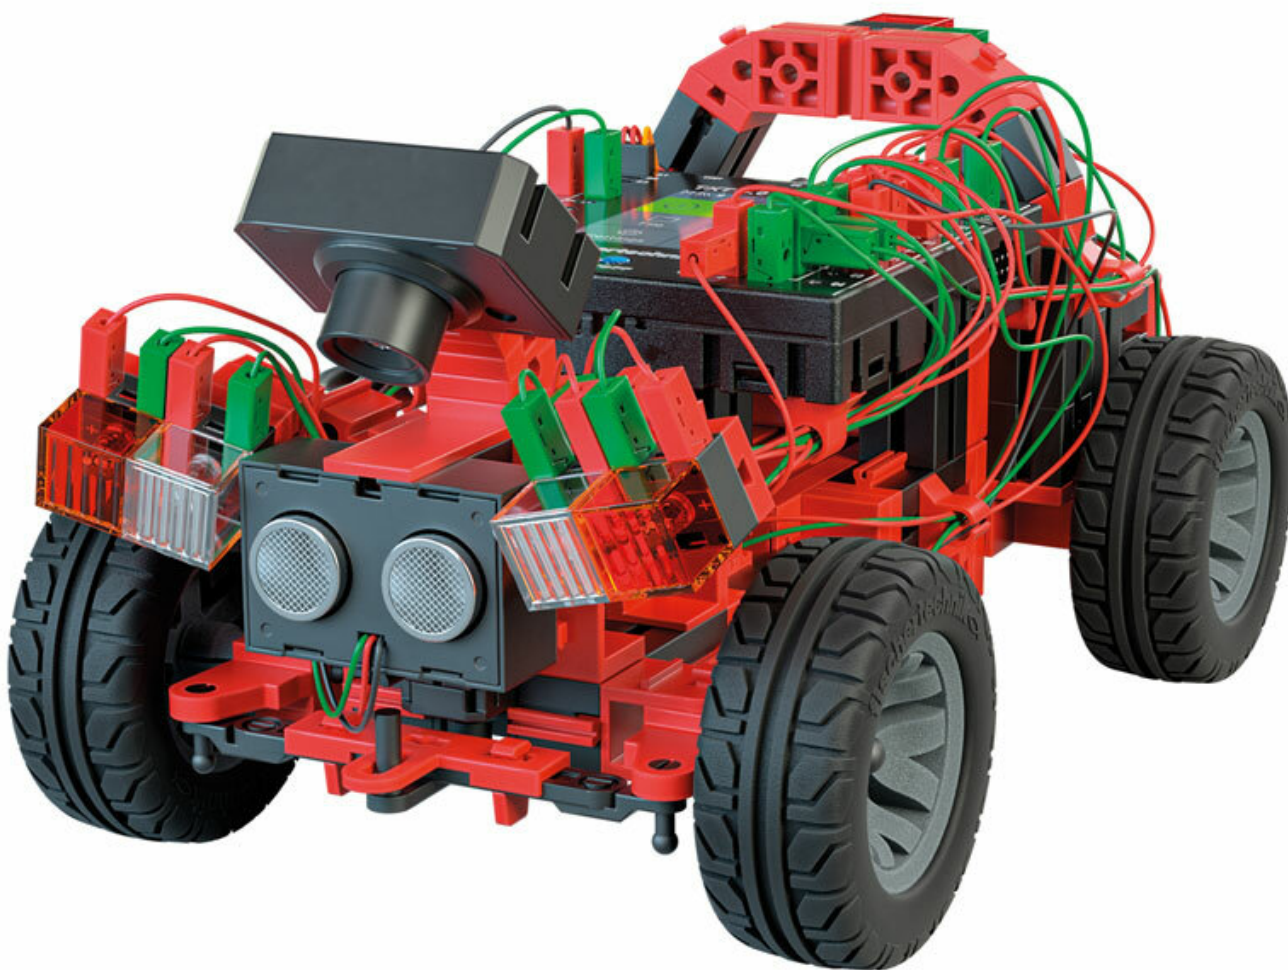

## 559896 - ROBOTICS Add On: Autonomous Driving

Objednávací kód: 5503.559896

Cena bez DPH

92,40 Eur

Cena s DPH

110,88 Eur

Parametre

Podľa veku a zamerania

STEM Robotics

Množstevná jednotka

ks

Postavte a naprogramujte auto budúcnosti. Doplněk robotiky: Autonomní řízení se kombinuje se základní sadou robotiky a umožňuje studentům objevovat řadu zajímavých technologií nezbytných pro náš každodenní život. Od automatického osvětlení po systém varování před opuštěním jízdního pruhu, tempomat a funkci automatického parkování - tento model zaručuje vzrušení ve třídě. Stavebnice obsahuje diferenciál, přídatná kola, LED diody a servomotor pro řízení. Robotics Add On: Autonomous Driving také obsahuje sedm experimentů s přidruženými řešeními. Doprovodný učební materiál:

### Hlavní témata:

- autonomní jízda
- řídicí technologie

- technologie analogových senzorů
- měření rychlosti
- výpočet vzdálenosti
- měření vzdálenosti

**Obsahuje:**

- podvozek (diferenciál, kola)
- servo
- LED
- řízení

**Počet modelů:** 1**Počet prvků:** 115**Vyžaduje:** Robotics TXT 4.0 Base set**Ideální doplněk:** Add On: Omniwheels, Add On: Competition