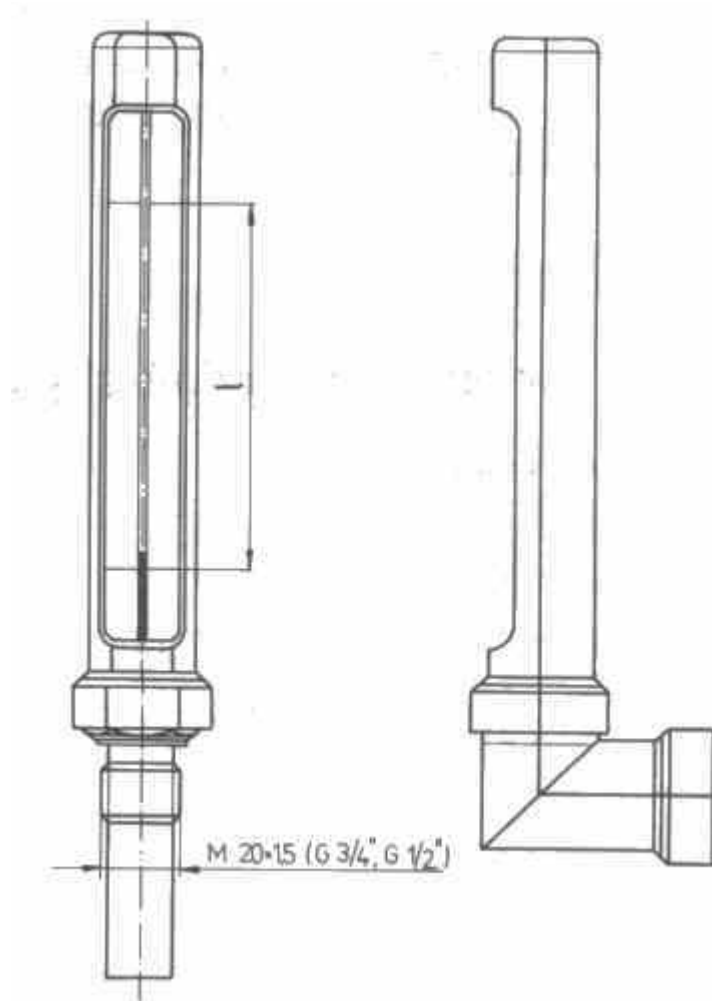

Ochranné pouzdro pro kotlový teploměr - typ 240, úhlový, plast

Objednávací kód: 0208.5059221280

Cena bez DPH

10,10 Eur

Cena s DPH

12,12 Eur

Parametre

Množstevná jednotka

ks

Ochranné pouzdro stupnicové časti je z plastické hmoty a je nasazeno na kovové jímce ze slitiny Al s pripojovacím závitom M 20 x 1,5 mm alebo závitom coulovým G 3/4" resp. G 1/2".

Standardní pripojovací závit je M 20 x 1,5 mm (není-li v objednávce uvedeno jinak).