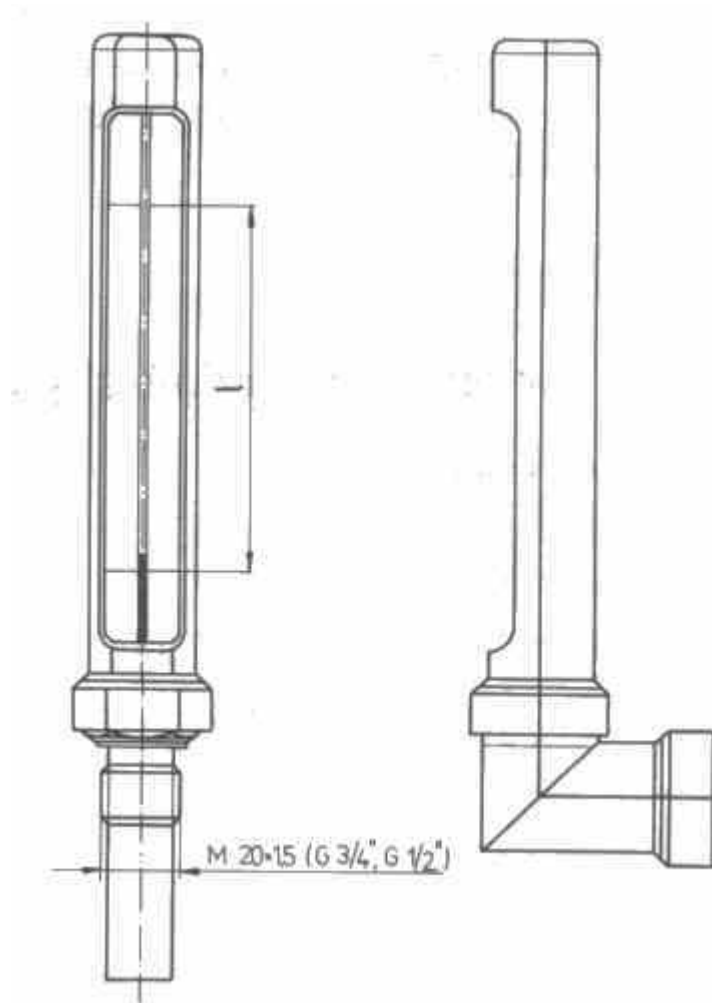

Ochranné pouzdro pro kotlový teploměr - typ 240, úhlový, plast

Objednávací kód: 0208.5059221280

Cena bez DPH

9,80 Eur

Cena s DPH

11,76 Eur

Parametre

Množstevná jednotka

ks

Ochranné pouzdro stupnicové časti je z plastické hmoty a je nasazeno na kovové jímce ze slitiny Al s pripojovacím závitom M 20 x 1,5 mm alebo závitom coulovým G 3/4" resp. G 1/2".

Standardní pripojovací závit je M 20 x 1,5 mm (není-li v objednávce uvedeno jinak).