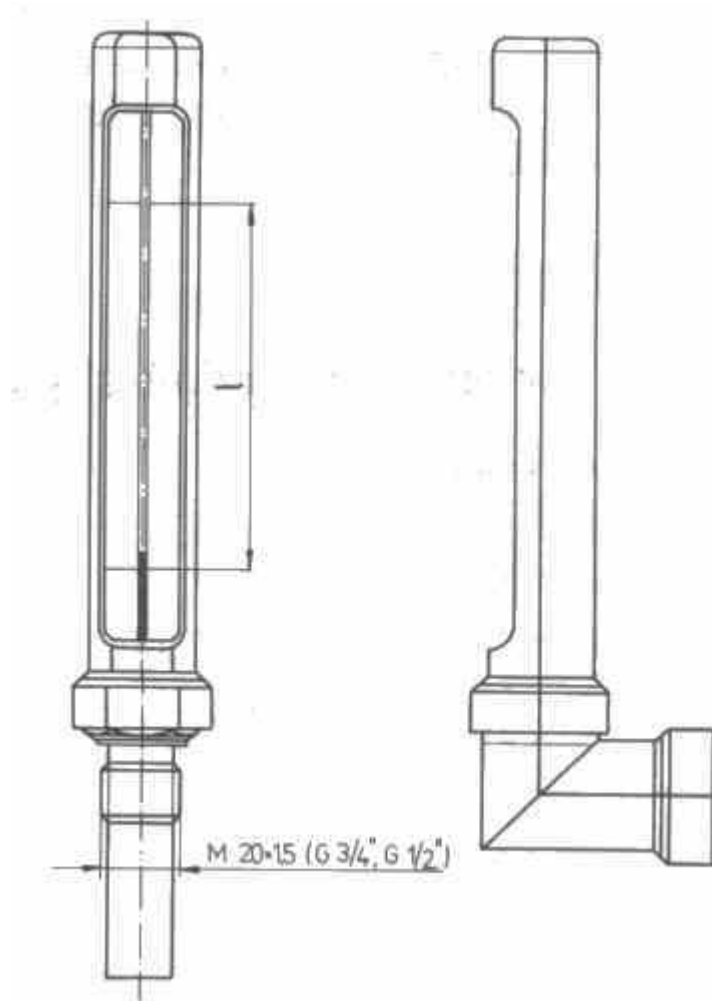

## Ochranné pouzdro pro kotlový teploměr - typ 160, úhlový, plast

Objednávací kód: 0208.5059221150

Cena bez DPH

9,40 Eur

Cena s DPH

11,28 Eur

Parametre

Množstevná jednotka

ks

Ochranné pouzdro stupnicové časti je z plastické hmoty a je nasazeno na kovové jímce ze slitiny Al s pripojovacím závitom M 20 x 1,5 mm alebo závitom coulovým G 3/4" resp. G 1/2".

Standardní pripojovací závit je M 20 x 1,5 mm (není-li v objednávce uvedeno jinak).