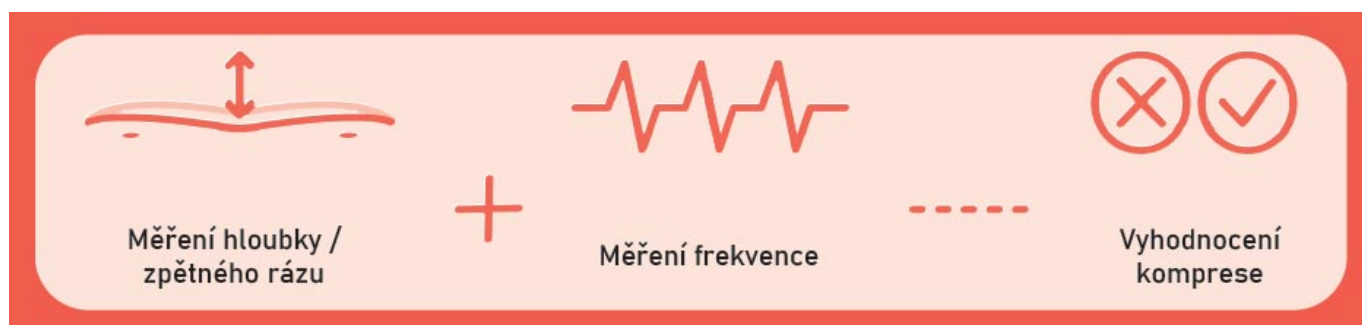

Ostatné

Množstevná jednotka

ks

cprCUBE je praktická pomôcka pre nácvik KPR, ktorá môže komukoľvek pomôcť zvládnuť naučiť sa techniku správnych kompresí hrudníka bez použitia KPR figuríny.

cprCUBE meria kompresie v reálnom čase a poskytuje odozvu podľa najnovších KPR smerníc.