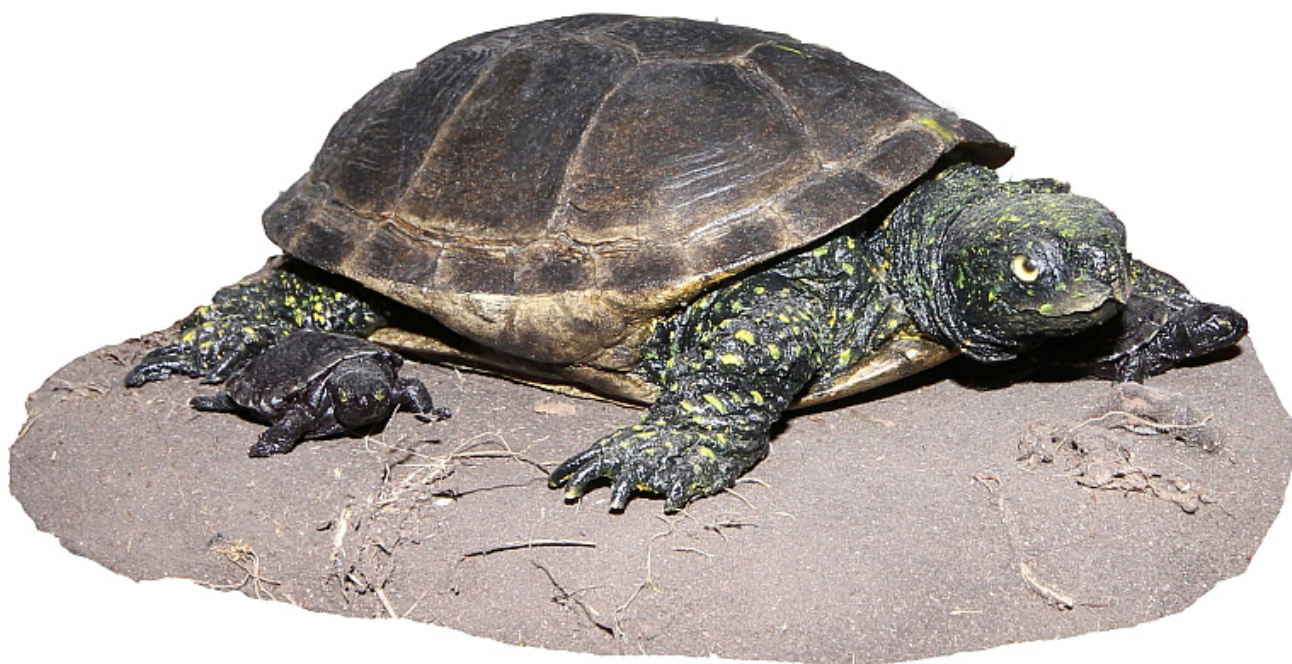

## Korytnačka močiarna - plastový model

Objednávací kód: **5008.KUB113**

Informácia o cene na vyžiadanie

Parametre

Druhy zvierat

Množstevná jednotka

Obožživelníky a plazy

ks

Plastové modely obožživelníkov a plazov na drevenom podstavci s popisom. Veľmi precízne spracovanie vytvorené profesionálnymi preparátormi. Veľmi verná replika.