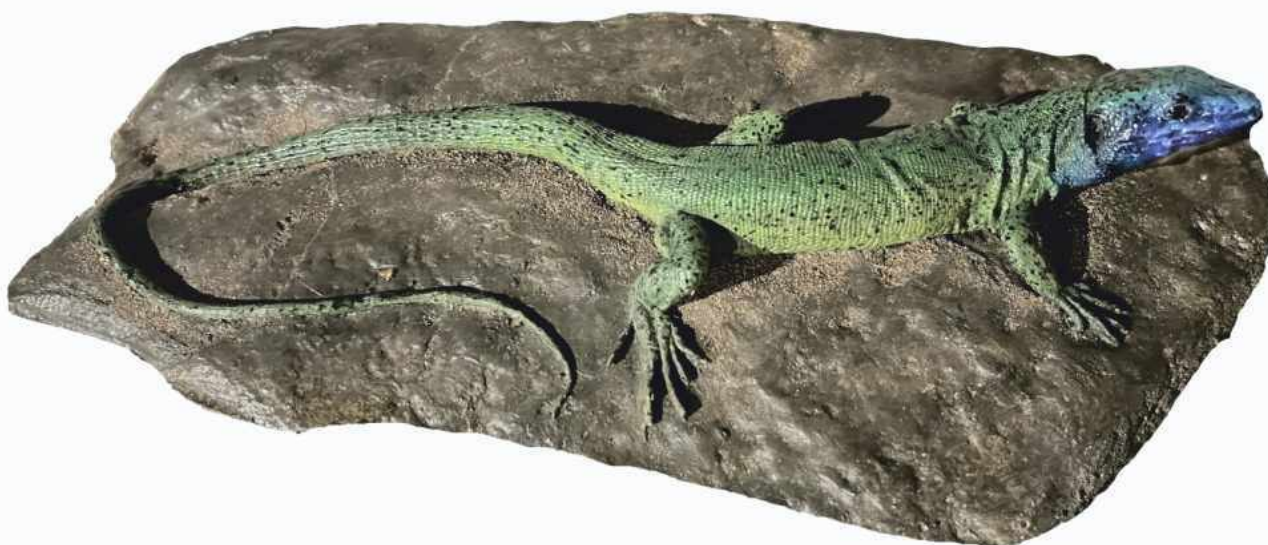

Jašterica zelená - plastový model
Objednávací kód: **5008.KUB107**

Informácia o cene na vyžiadanie

Parametre

Druhy zvierat

Množstevná jednotka

Obojživelníky a plazy

ks

Plastové modely obojživelníkov a plazov na drevenom podstavci s popisom. Veľmi precízne spracovanie vytvorené profesionálnymi preparátormi. Veľmi verná replika.