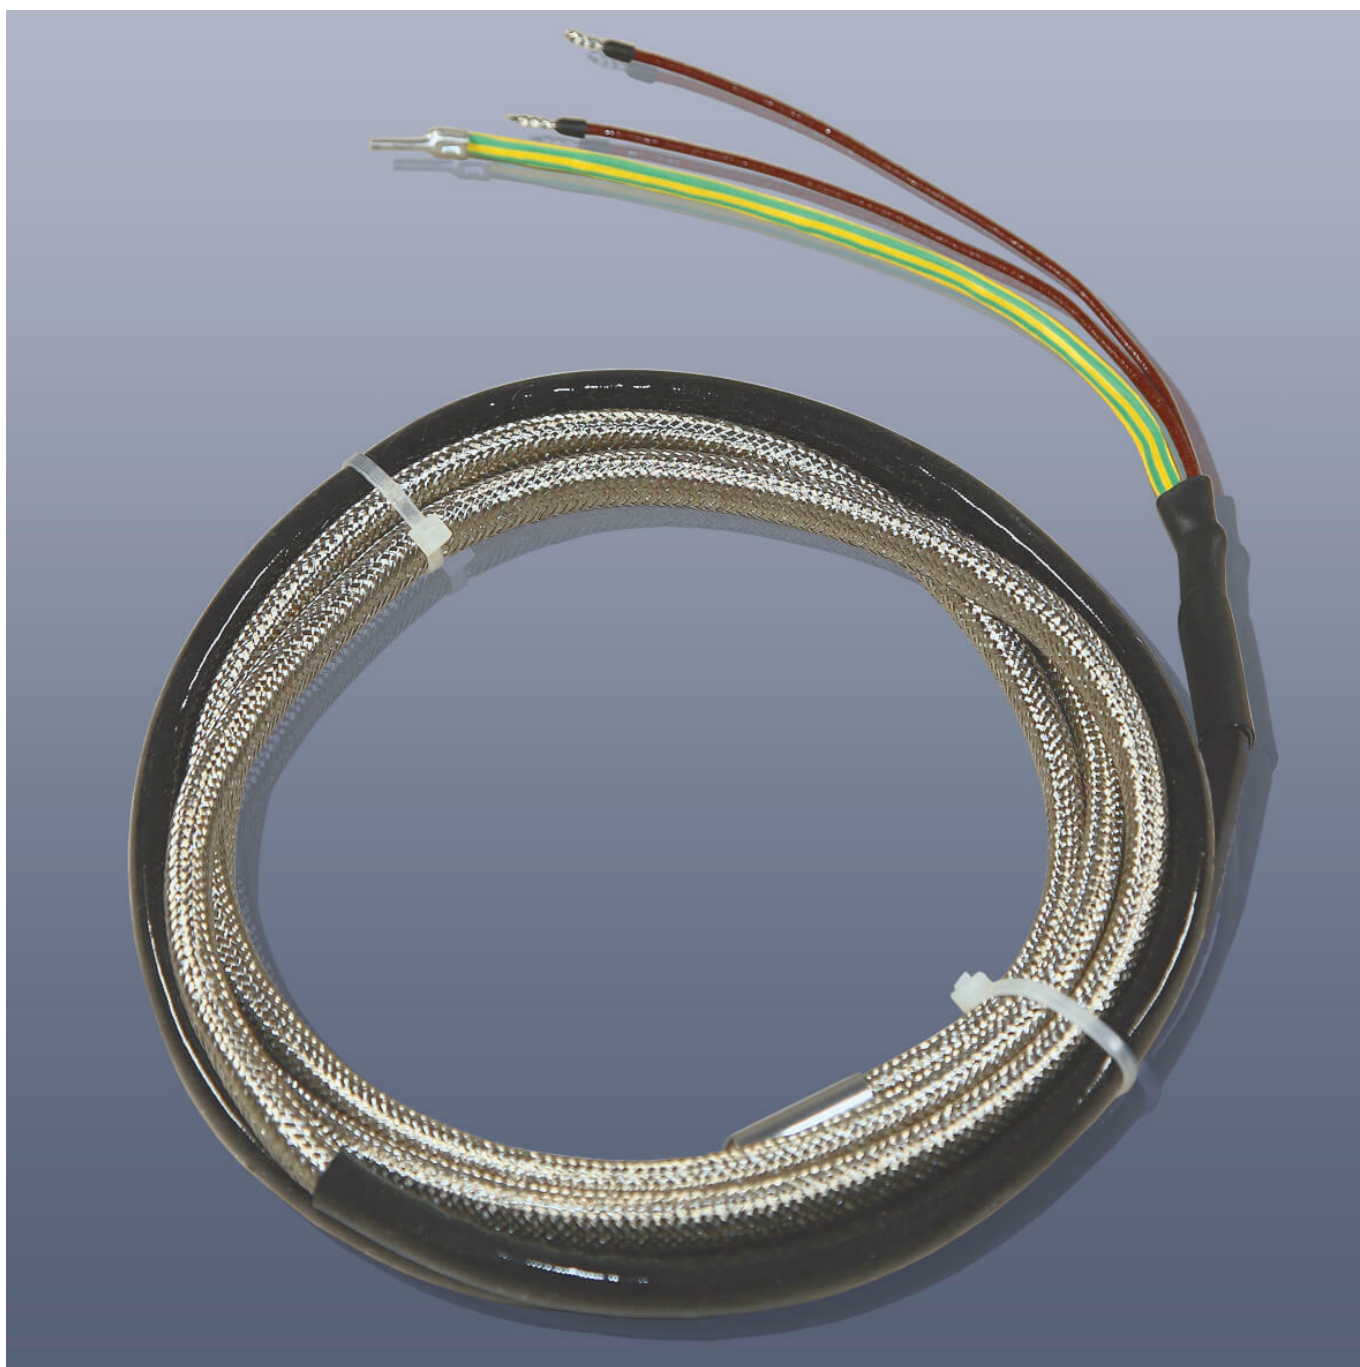

**KM-HT-G-3 - Vykurovací pás s izoláciou zo  
sklenej tkaniny, do 450°C, IP20, 12 x 8 mm  
dĺžka 3 m**

Objednávací kód: **2115.12000030**

Informácia o cene na vyžiadanie

Parametre

Množstevná jednotka

ks

Vykurovací pás s izoláciou zo sklenej tkaniny, do 450°C, IP20, Napájací kábel 1,0 m bez koncovky, s elektrickou a mechanickou ochranou,

nie je odolný vóči postriekaniu vodou.

- Rozmery: 12×8 mm
- Min. polomer ohybu: >15 mm
- Inštalačná medzera: >10 mm
- Napájanie: 230 V AC
- Dĺžka: 3 m
- Výkon: 600 W