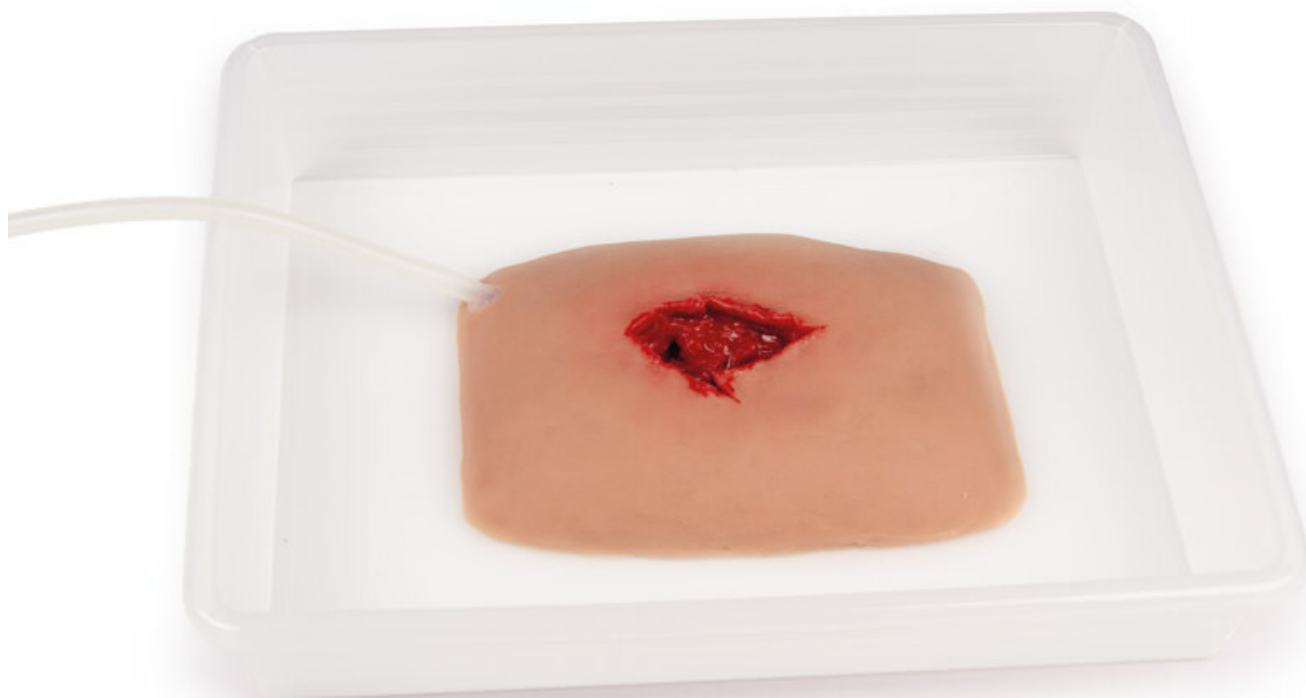

NW110 - Model pro nácvik utěsnění rány
Objednávací kód: **4003.NW110**

Cena bez DPH	387,00 Eur
Cena s DPH	464,40 Eur

Parametre

Množstevná jednotka ks

Tento model znázorňuje veľkou ránu s vážnym krvácaním pro nácvik utěsnění rány. S přívodem pro funkci krváčení. Model lze přichytit ke kůži, nebo k figuríně. Pro delší nácvik, nebo lepší přilnavost lze doobjednat lepidlo.

Dodáváno v úložné krabičce.

Velikost modelu: přibližně 18,5 × 14 × 4 cm