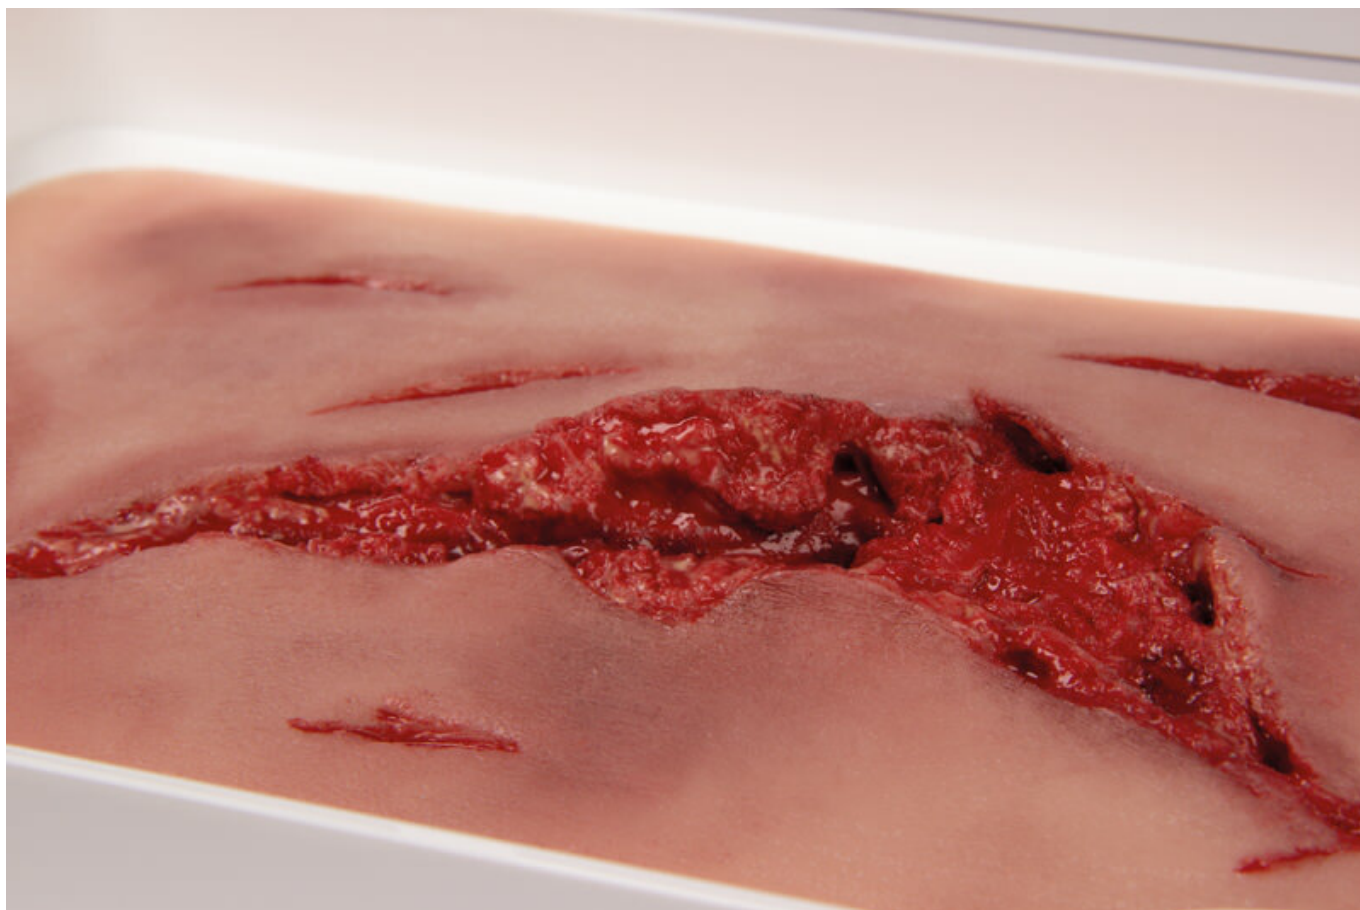

## NW101 - Model veľké tržné rány s funkcií krvácaní

Objednávací kód: **4003.NW101**

Cena bez DPH 387,00 Eur

Cena s DPH 464,40 Eur

Parametre

Množstevná jednotka

ks

Tento model znázorňuje veľké tržné rány. S príivodom pro funkcií krvácaní. Model lze přichytit ke kůži, nebo figuríně. Pro delší nácvik, nebo lepší príilnavost si můžete doobjednat lepidlo.

Dodáváno v úložné krabičce.

**Velikost modelu:** přibližně 28,5 × 15 × 2,3 cm