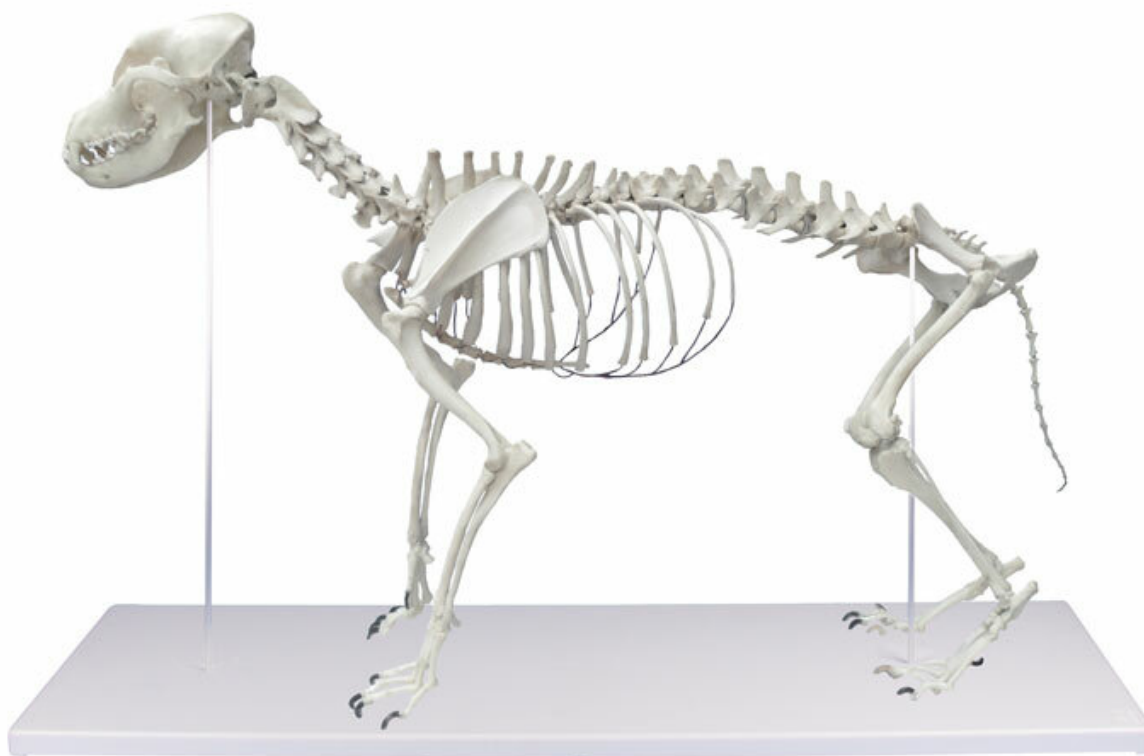

## VET1700 - Kostra psa, životnej veľkosti

Objednávací kód: 4003.VET1700

Cena bez DPH 304,00 Eur

Cena s DPH 364,80 Eur

Parametre

Množstevná jednotka ks

Krížený pes stredného veku v skutočnej veľkosti s výškou po rameno približne 45cm. Chrbtica nie je pohyblivá, chvost je odpojiteľný. Nohy sú pohyblivé a odpojiteľné, spodná čeľusť je pohyblivá a obsahuje znázornené zuby.

Veľkosť modelu bez podstavca: 90 x 16 x 65 cm