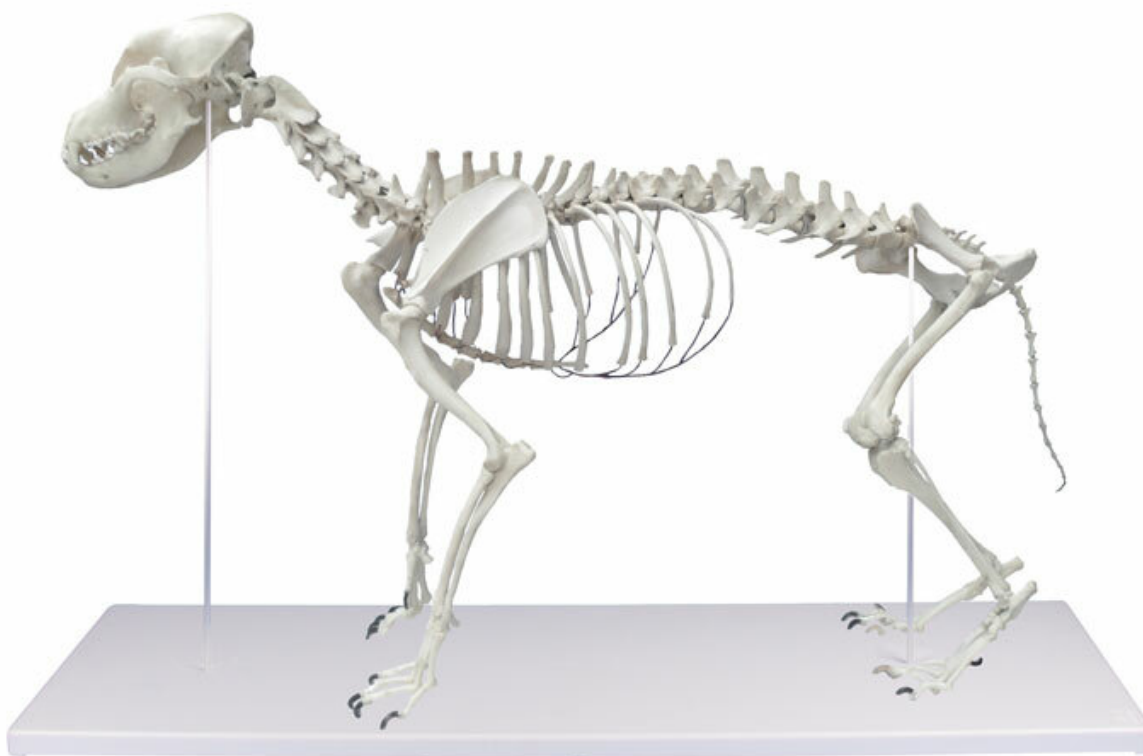

VET1700 - Kostra psa, životnej veľkosti
Objednávací kód: **4003.VET1700**

Cena bez DPH 304,00 Eur

Cena s DPH 364,80 Eur

Parametre

Množstevná jednotka ks

Krížený pes stredného veku v skutočnej veľkosti s výškou po rameno približne 45cm. Chrbtica nie je pohyblivá, chvost je odpojiteľný. Nohy sú pohyblivé a odpojiteľné, spodná čeľusť je pohyblivá a obsahuje znázornené zuby.

Veľkosť modelu bez podstavca: 90 x 16 x 65 cm