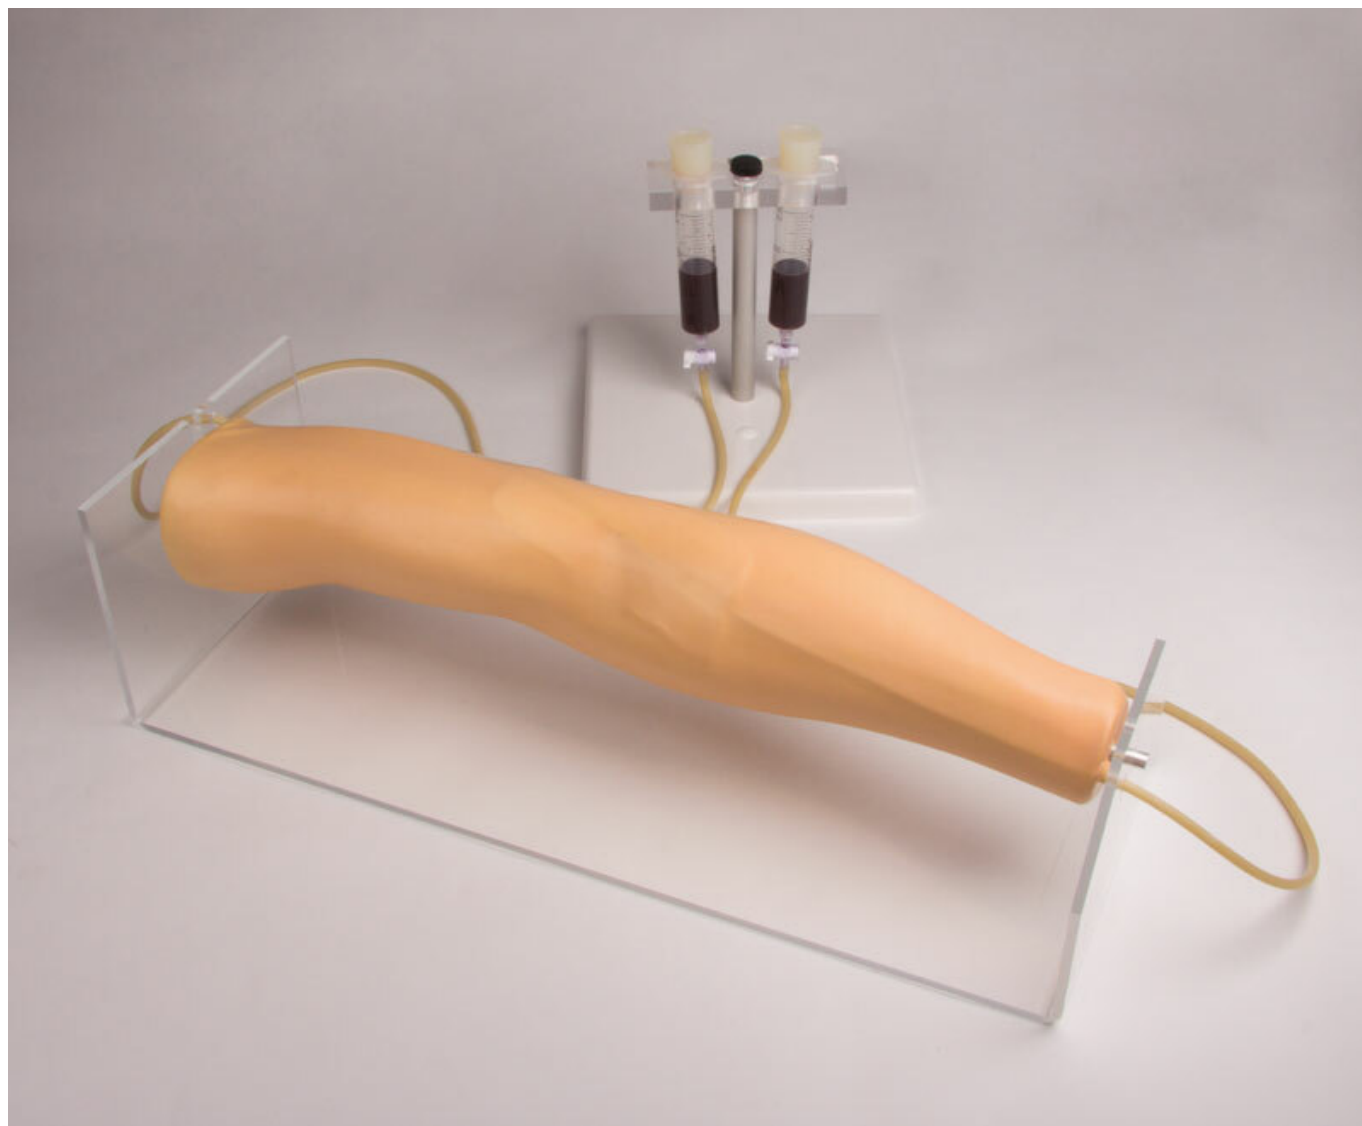

7020 - Tréningová paža pre intravenózne injekcie

Objednávací kód: **4003.7020**

Cena bez DPH 415,00 Eur

Cena s DPH 498,00 Eur

Parametre

Kanyly, injekcie, napichovanie - filter

Horné končatiny

Množstevná jednotka

ks

Tento model je určený pre tréning intravenózných injekcií. Je vyrobený z mäkkého syntetického materiálu, má vymeniteľnú kožu a vymeniteľnú časť pre vpichy v oblasti lakťa. Žila je viditeľná pod kožou a ľahko palpovateľná. Napnutie kože a žíl sú veľmi realisticky spracované.