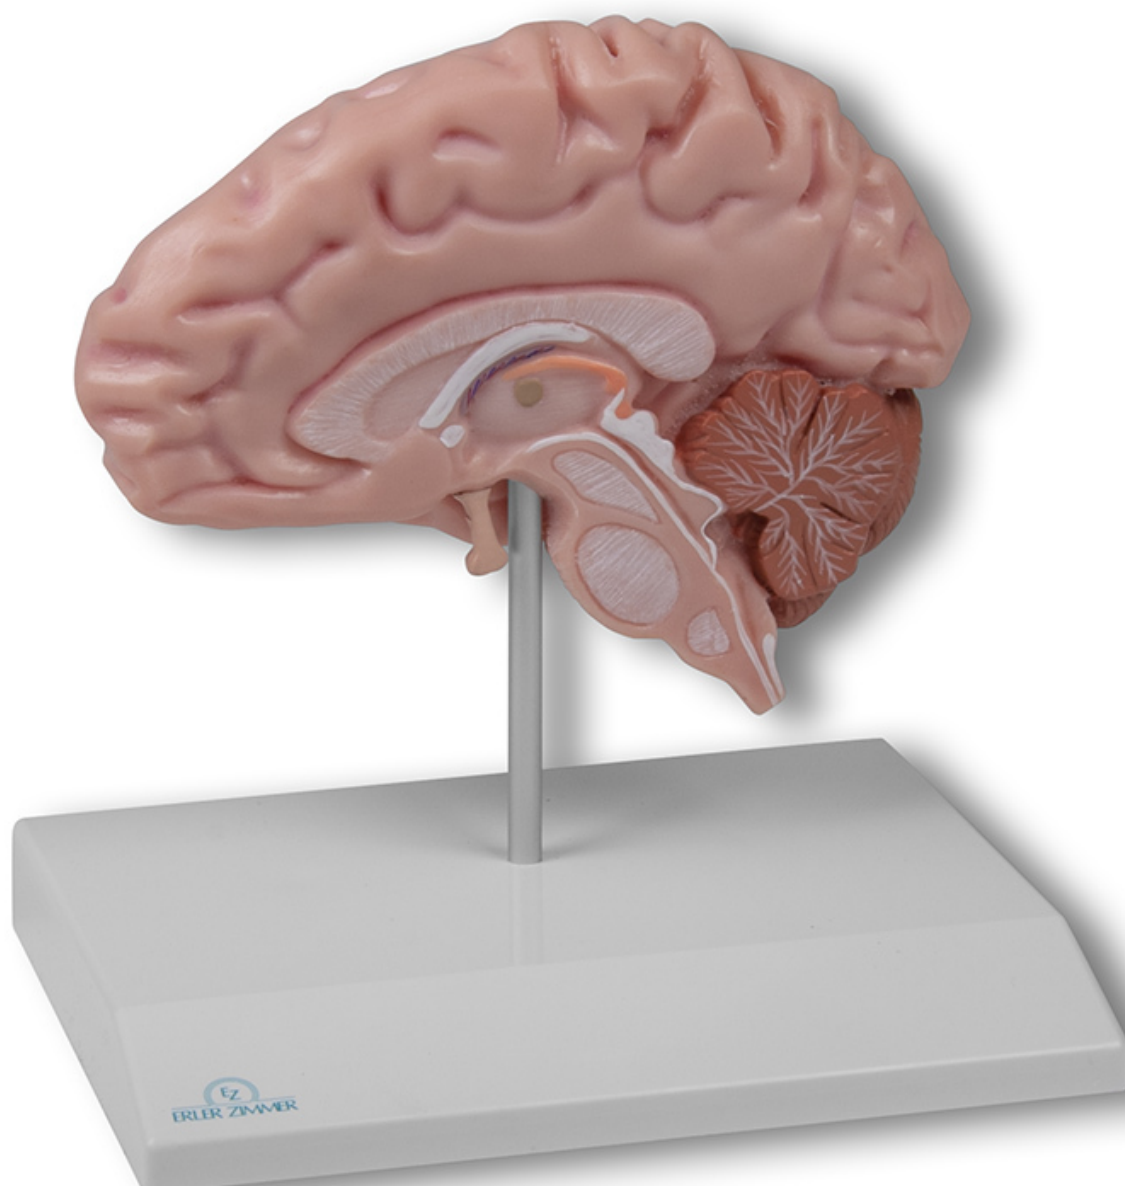

**C915 - Anatomický model polovice mozgu,
životná veľkosť**

Objednávací kód: **4003.C915**

Cena bez DPH

68,20 Eur

Cena s DPH

81,84 Eur

Parametre

Hlava, mozog, nervový systém - filter

Mozog

Množstevná jednotka

ks

Tento model mozgu v životnej veľkosti je dôkladne realisticky nafarbený a zobrazuje hlavnú anatómiu mozgu. Tento model skvele zapadá do nasledujúcich modelov lebiek: 4500, 4505, 4508, 4509, 4512, 4514, 4701 a 4708 a do modelu C925 falx cerebri.