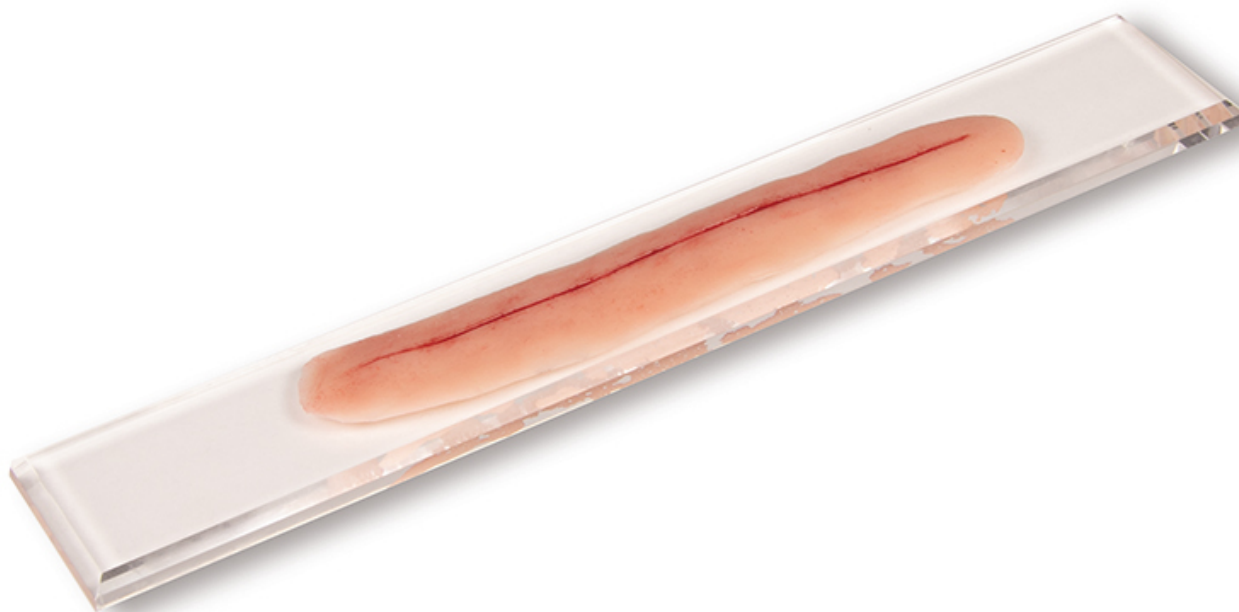

Chirurgická rana, bez stehov, 20cm

Objednávací kód: 4003.PW009A

Cena bez DPH	235,00 Eur
Cena s DPH	282,00 Eur

Parametre

Množstevná jednotka	ks
---------------------	----

Tento model je vyrobený z veľmi príjemného materiálu a sám sa prisaje ku koži pacienta, figuríny alebo na podložku. Model môže byť pripojený na ktorúkoľvek časť tela- ku príkladu na koleno pre simuláciu rany po operácii alebo na brucho pre simuláciu cisárskeho rezu. Mäkký materiál modelu sa pohybuje spolu s telom a môže byť pripojený na kĺby. V prípade, že model prestane priliehať na kožu, stačí očistiť zadnú stranu alkoholom a problém sa vyrieši. V prípade, že by bol model použitý na dlhší simulaci, odporúčame použiť špeciálne lepidlo na kožu.