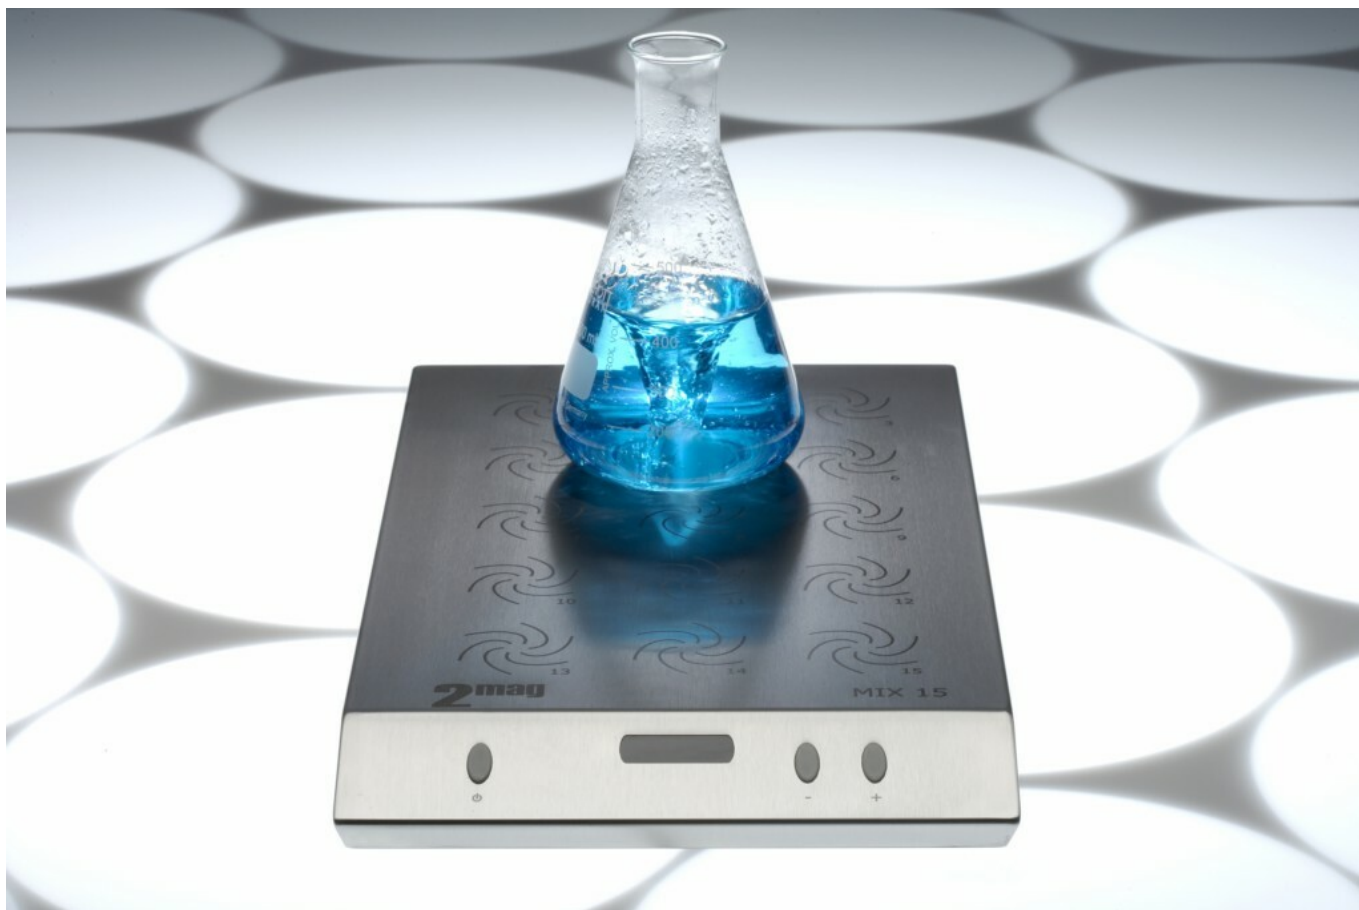

MIX 15 eco - Patnáctimístná magnetická míchačka bez ohřevu

Objednávací kód: 1308.30115

Informácia o cene na vyžiadanie

Parametre

Typ zariadenia	Magnetická miešačka
Pre objem [l]	0,001 - 1,5
Otáčky [ot./min]	120 - 1200
Pre objemy do [l]	1,5
Max. objem [l]	1,5
Ohrev	NIE
Maximálne otáčky	1200 ot./min
Počet pozícií	15
Množstevná jednotka	ks

Ultratenká patnáctimístná magnetická míchačka bez ohřevu s přímým řízením pro objemy až 15x3000ml , 65 mm jedna pozice, plynulá regulace otáček 100 - 2000 ot./min zobrazená na displeji

Vnější rozměr 245x425x38 mm
Materiál nerez, napájení 240 V