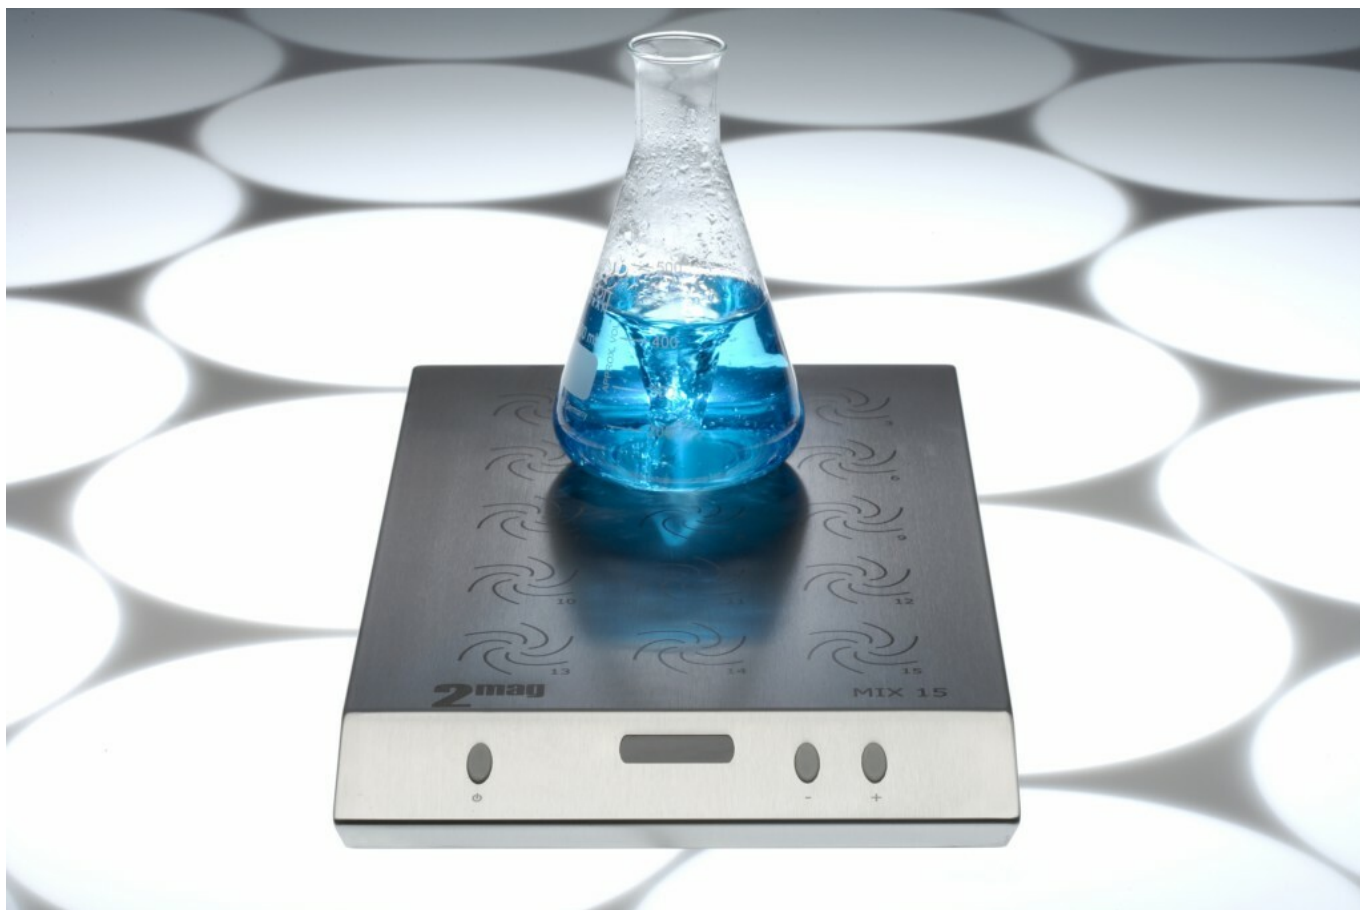

## MIX 15 eco - Patnáctimístná magnetická míchačka bez ohřevu

Objednávací kód: **1308.30115**

Informácia o cene na vyžiadanie

### Parametre

Typ zariadenia	Magnetická miešačka
Pre objem [l]	0,001 - 1,5
Otáčky [ot./min]	120 - 1200
Pre objemy do [l]	1,5
Max. objem [l]	1,5
Ohrev	NIE
Maximálne otáčky	1200 ot./min
Počet pozícií	15
Množstevná jednotka	ks

Ultratenká patnáctimístná magnetická míchačka bez ohřevu s přímým řízením pro objemy až 15x3000ml , 65 mm jedna pozice, plynulá regulace otáček 100 - 2000 ot./min zobrazená na displeji

Vnější rozměr 245x425x38 mm  
Materiál nerez, napájení 240 V