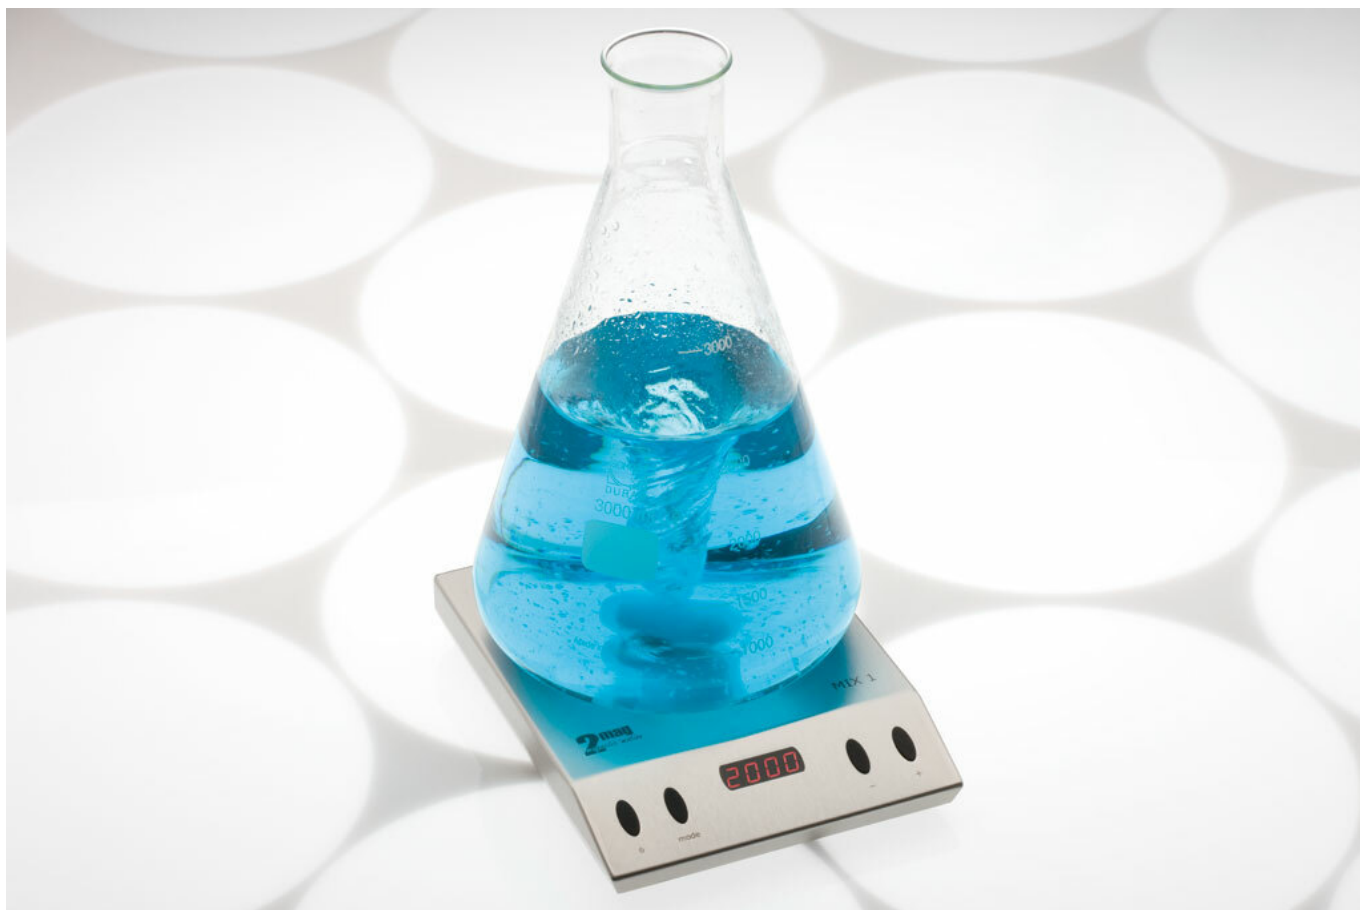

MIX 1 - Jednomístná magnetická míchačka bez ohřevu

Objednávací kód: **1308.30001**

Informácia o cene na vyžiadanie

Parametre

Typ zariadenia	Magnetická miešačka
Pre objem [l]	0,001 - 10
Otáčky [ot/min]	100 - 2000
Pre objemy do [l]	10
Max. objem [l]	10
Ohrev	NIE
Maximálne otáčky	2000 ot./min
Počet pozícií	1
Množstevná jednotka	ks

Jednomístná magnetická míchačka bez ohřevu pro objemy do 10 l, s plynule regulovatelnými otáčkami 100 - 2000 ot./min.

Vnější rozměry 188x238x38 mm.

Materiál: nerez, Stupeň krytí IP64