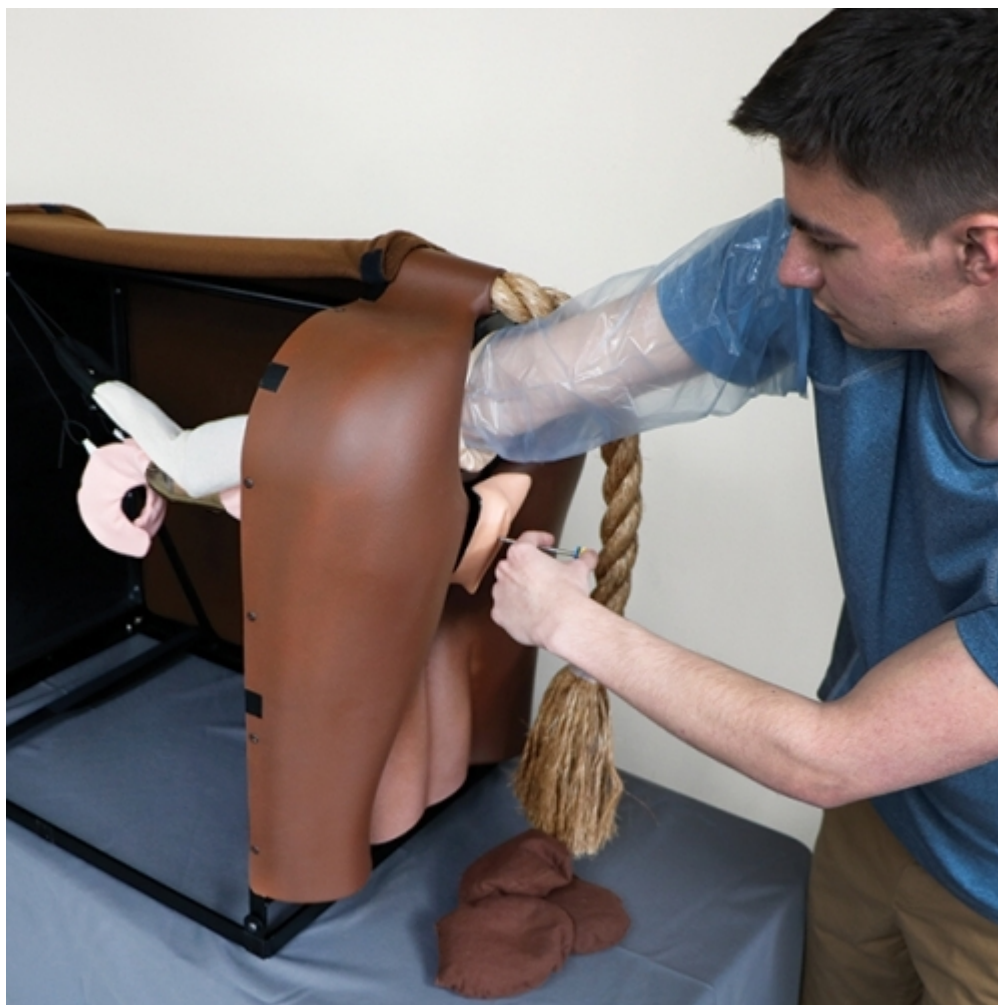

## Simulátor - Chovateľ dobytká (hnedá krava)

Objednávací kód: 4102.42010905

Cena bez DPH 4.900,00 Eur

Cena s DPH 5.880,00 Eur

Parametre

Druhy zvierat

Cicavce

Množstevná jednotka

ks

Simulátor chovateľ dobytká, je unikátna pomôcka pre nácvik inseminácie, práca s maternicovým čípkom, manipulácia s inseminačnými nástrojmi a vyšetrenie pohmatom. Simulátor umožní študentom nahliadnuť do reprodukčného traktu a rozpoznať dôležité miesta reprodukčného systému. Naučí sa správne techniky vloženia a umiestnenia spermií. Simulátor je tiež vhodný k výuke vyšetrení gravidity pohmatom a identifikácia správneho vývoja plodu. Model v životnej veľkosti je možné umiestniť na dosku stolu. Pre lepšiu skladovateľnosť, je možné model zložiť.