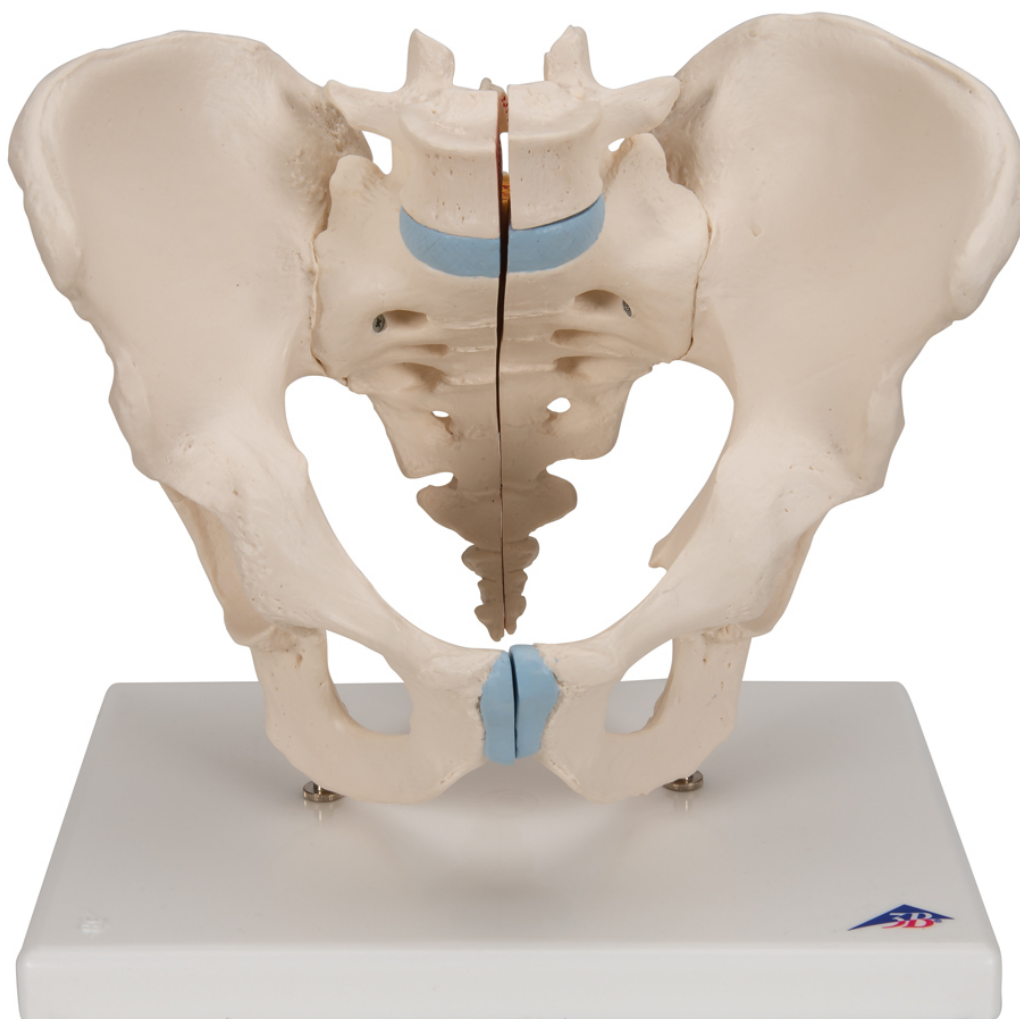

H21/1 - Mužská panva, 3 časti
Objednávací kód: **4004.1013026**

Cena bez DPH

252,00 Eur

Cena s DPH

302,40 Eur

Parametre

Kosti - filter

Množstevná jednotka

Panva

ks

Tento trojdielny model je prirodzeným odliatkom kostnej štruktúry mužskej panvy. Detailne zobrazuje všetky anatomické štruktúry: obe bedrové kosti, lonovú symfýzu, križe a kostrč a piaty bedrový stavec s medzistavcovou platničkou. Cez piaty bedrový stavec, križe a kostrč bol prevedený stredový rez, v ktorom je model spojený pomocou magnetu a je možné ho tak veľmi jednoducho rozložiť na dve polovice. To znamená, že je viditeľná tiež časť cauda equina v chrbticovom kanáliku. Ľavá polovice piateho bedrového stavca je spojená magnetmi a je možné ju tak ľahko oddeliť.