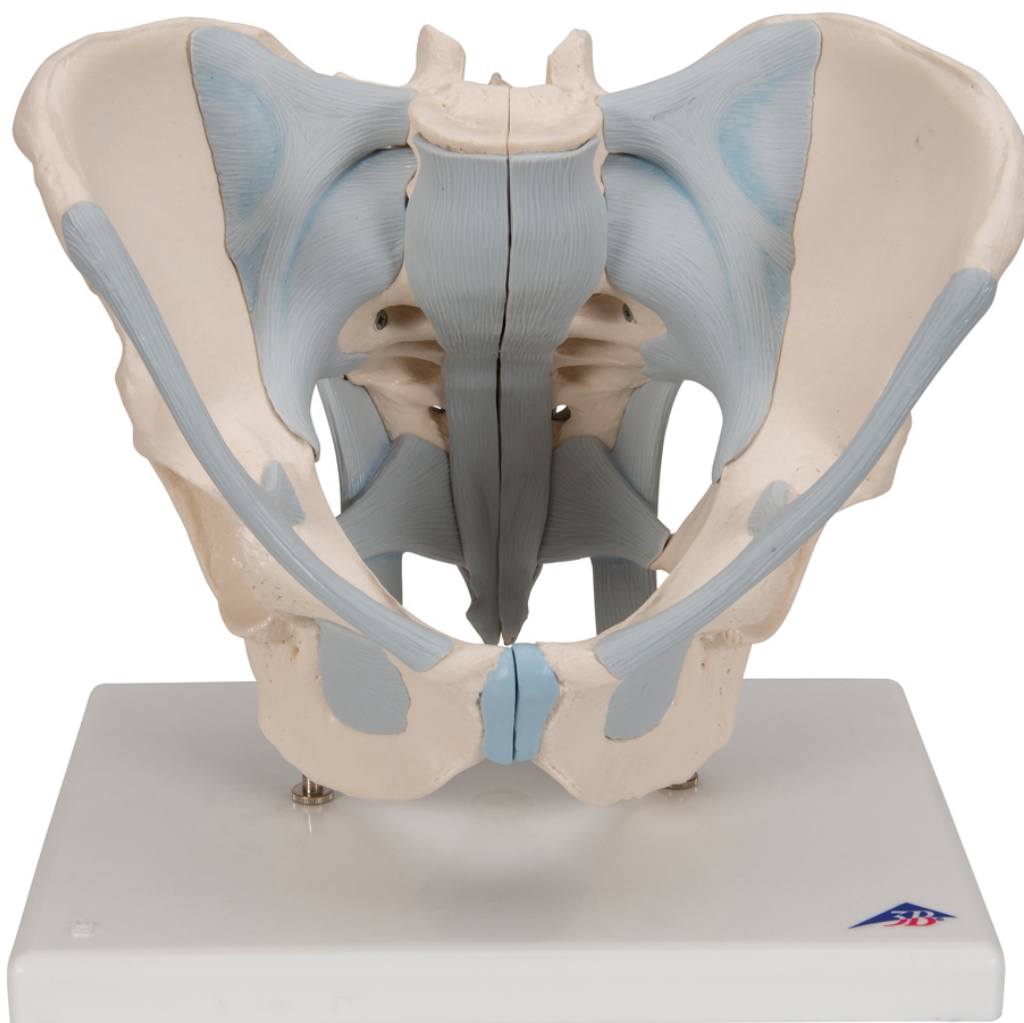

H21/2 - Dvojdielna mužská panva s väzy
Objednávací kód: **4004.1013281**

Cena bez DPH

319,00 Eur

Cena s DPH

382,80 Eur

Parametre

Kosti - filter

Množstevná jednotka

Panva

ks

Tento dvojdielny model je prirodzeným odliatkom kostnej štruktúry mužskej panvy. Detailne zobrazuje všetky anatomické štruktúry: obe bedrové kosti, lonovú symfýzu, kríže, kostrč a piaty bedrový stavec s medzistavcovou platničkou. Cez piaty bedrový stavec, kríže a kostrč bol prevedený stredový rez, v ktorom je model spojený pomocou magnetu a je možné ho tak veľmi jednoducho rozložiť na dve polovice. To znamená, že je viditeľná tiež časť cauda equina v chrbticovom kanáliku. Model zobrazuje nasledujúce panvové väzy: Ligamentum inguinale, Ligamentum sacrotuberale, Ligamentum sacrospinale, Ligamentum sacroiliaca anteriora, Ligamentum iliolumbale, Ligamentum longitudinale anterius, Ligamentum supraspinale, Ligamentum sacroiliacum interosseum, Ligamentum sacroiliacum posterius, Ligamentum sacrococcygeum laterale, Ligamentum sacrococcygeum posterius superficiale et profundum, Membrana obturatoria, Ligamentum lacunare.