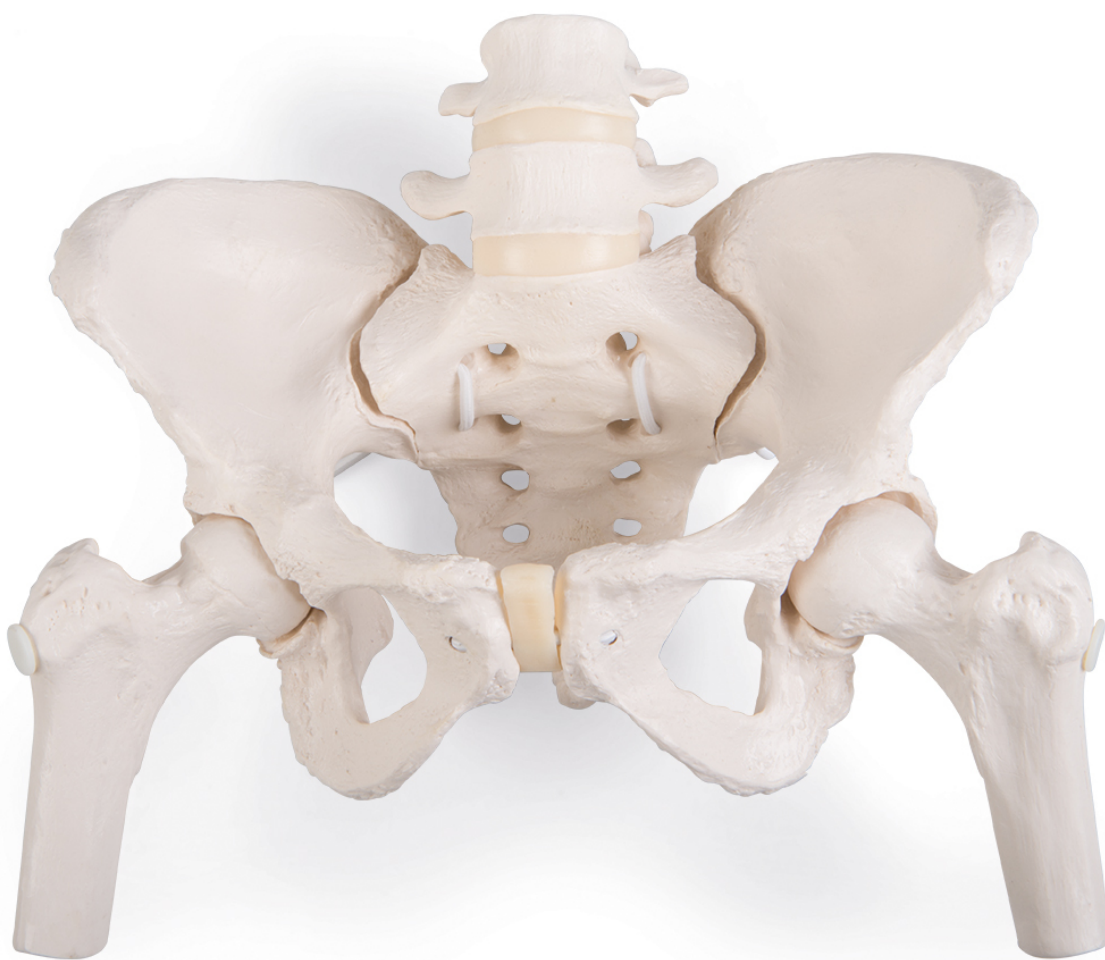

A62/1 - Ohybná ženská panva s hlavami stehenných kostí

Objednávací kód: **4004.1019865**

Cena bez DPH

111,60 Eur

Cena s DPH

133,92 Eur

Parametre

Kosti - filter

Množstevná jednotka

Panva

ks

Tento nový model je prirodzeným odliatkom zo ženskej panvy. Všetky panvové kosti sú flexibilne zmontované a je možné ich ľahko demontovať.

Model perfektne demonštruje pohyb v panvových kĺboch. Veľmi vhodný pre vzdelávanie pacientov a užitočná výuková pomôcka v oblasti pôrodnictva, gynekologie a ortopédie a pre pôrodné asistentky.