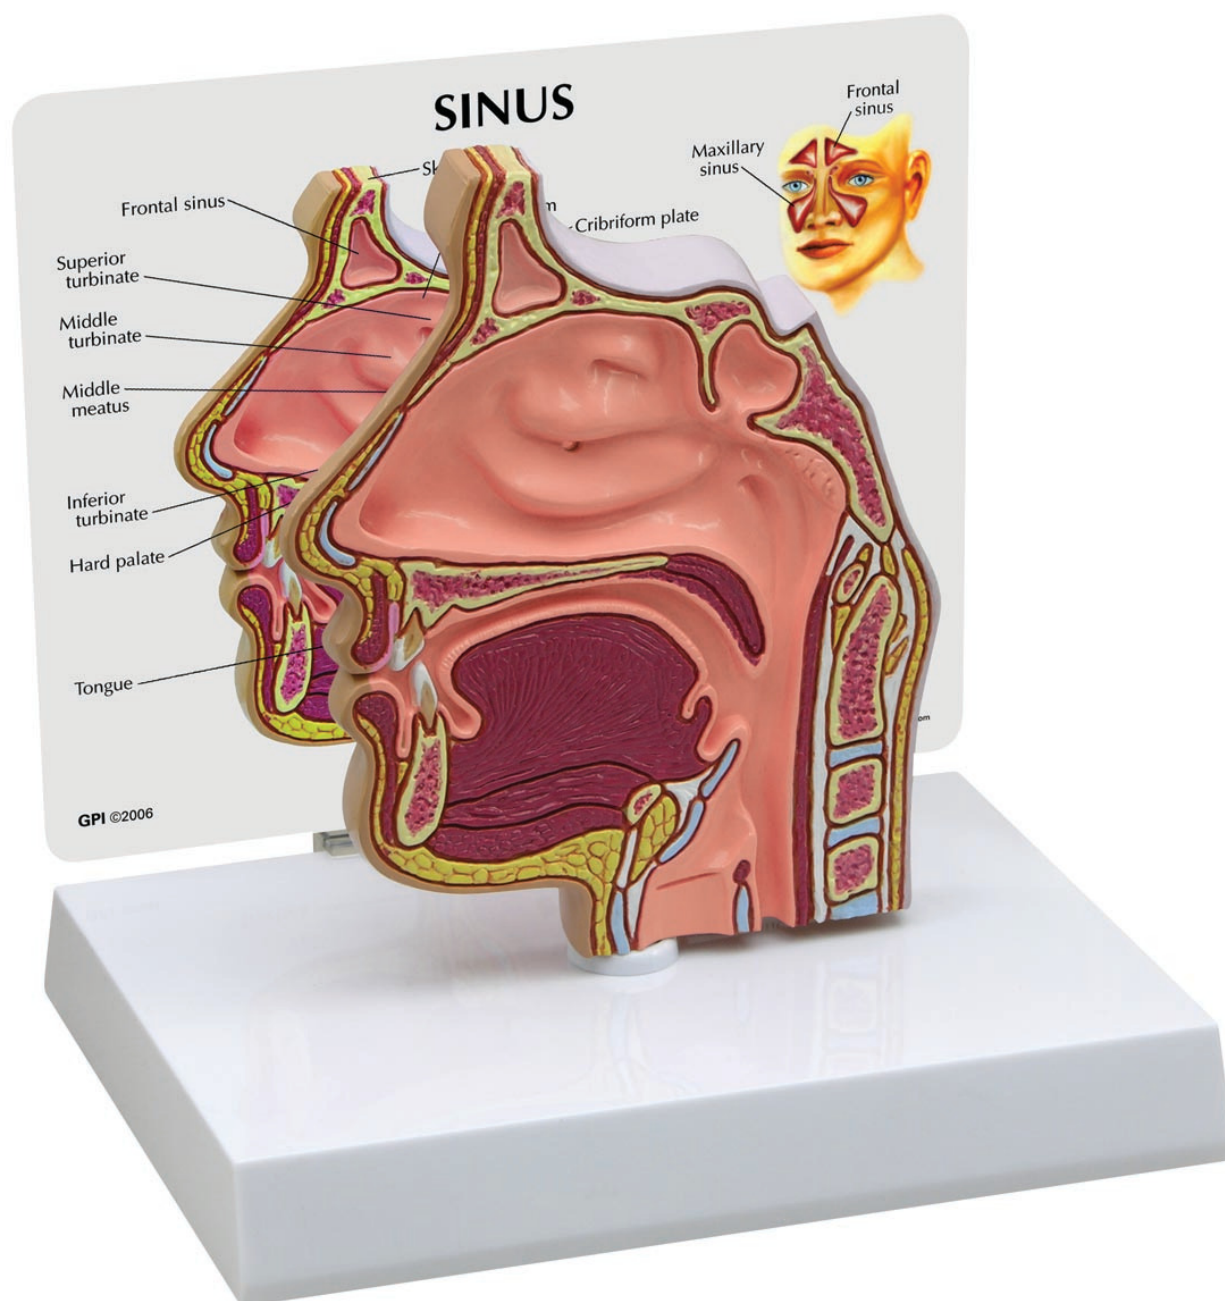

1019537 - Model dutín v priečnom reze

Objednávací kód: 4004.1019537

Cena bez DPH

91,40 Eur

Cena s DPH

109,68 Eur

Parametre

Hlava, mozog, nervový systém - filter

Hlava

Množstevná jednotka

ks

Tento výrez v životnej veľkosti zobrazuje blízky stredový rez nosom a nosnými dutinami. Detailne znázorňuje nosnú dutinu, mäkké a pevné podnebie, čapík mäkkého podnebie, Eustachovú trubicu a mandle hltana. Druhá strana zobrazuje čuchovú a maxilárnu dutinu.