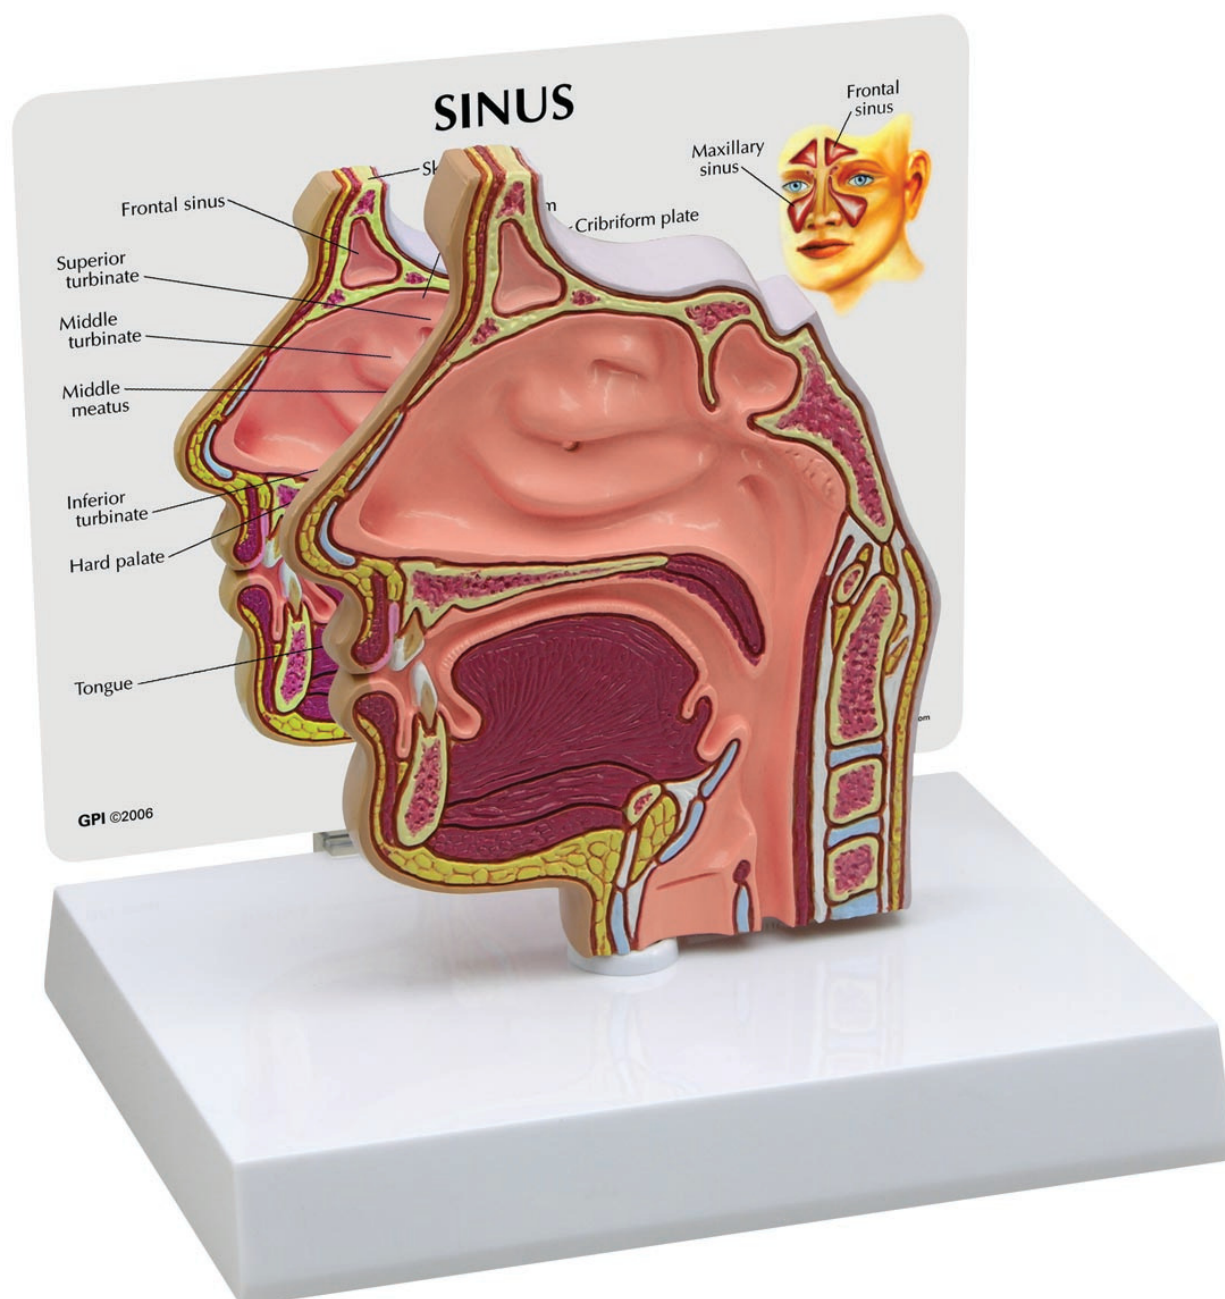

## 1019537 - Model dutín v priečnom reze

Objednávací kód: 4004.1019537

Cena bez DPH

91,40 Eur

Cena s DPH

109,68 Eur

Parametre

Hlava, mozog, nervový systém - filter

Hlava

Množstevná jednotka

ks

Tento výrez v životnej veľkosti zobrazuje blízky stredový rez nosom a nosnými dutinami. Detailne znázorňuje nosnú dutinu, mäkké a pevné podnebie, čapík mäkkého podnebie, Eustachovú trubicu a mandle hltana. Druhá strana zobrazuje čuchovú a maxilárnu dutinu.