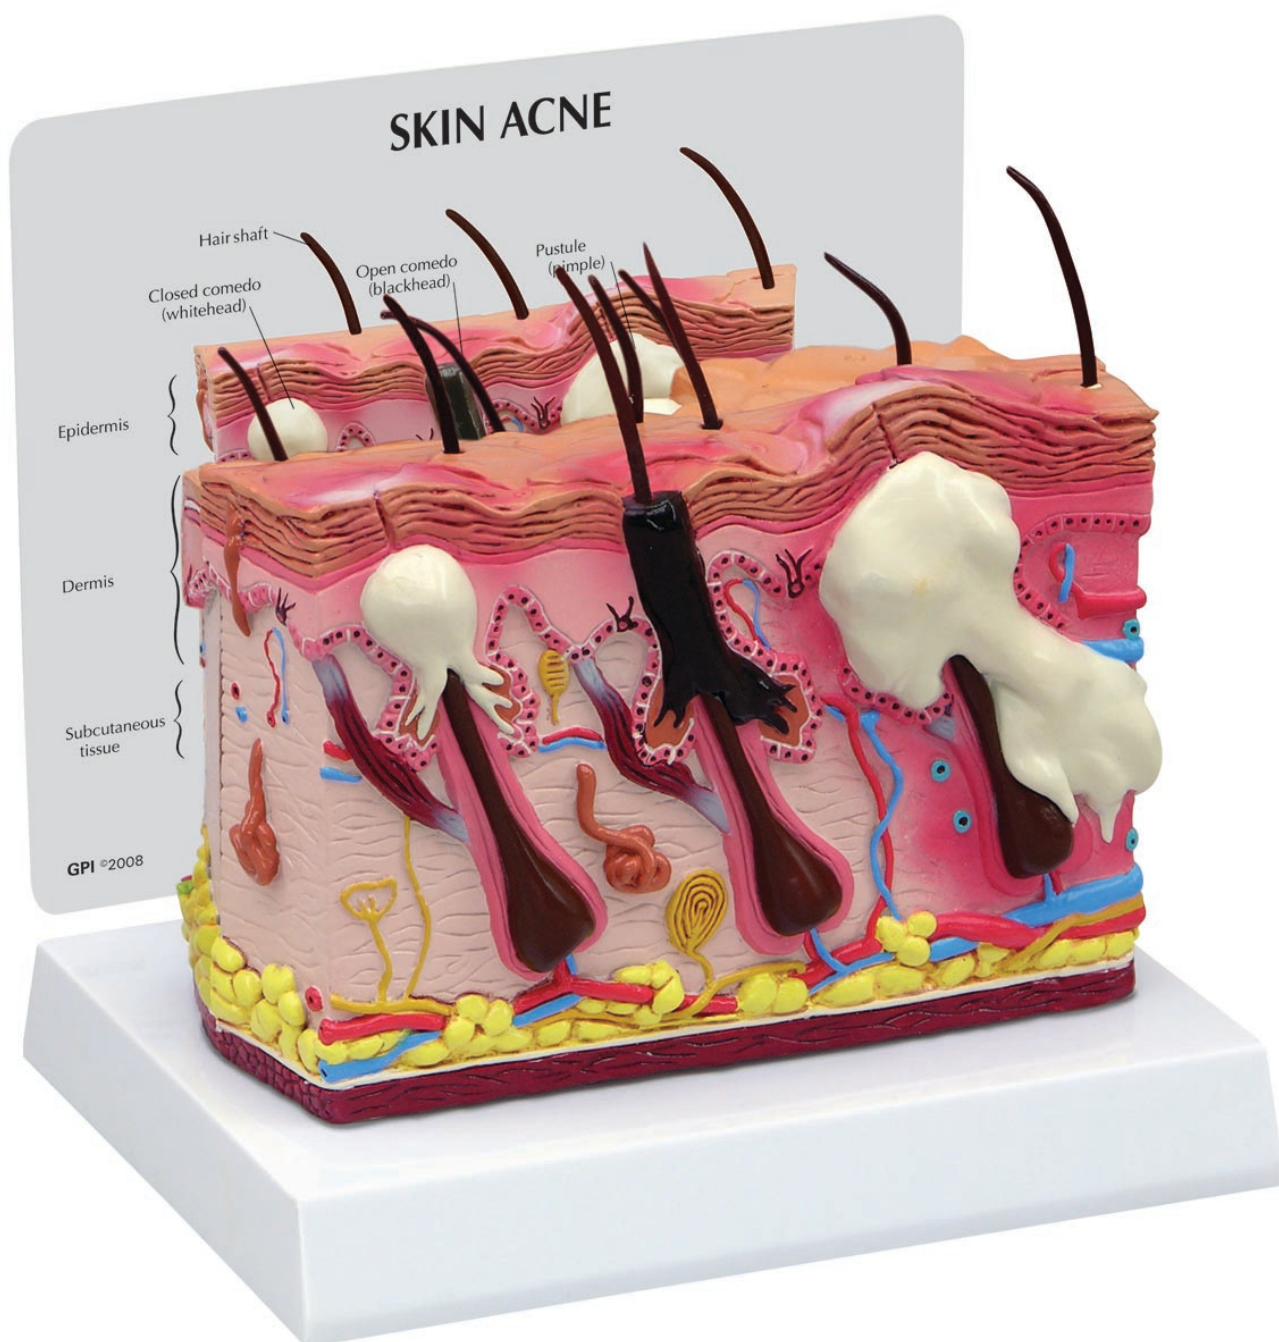

1019568 - Obojstranný model akné
Objednávací kód: **4004.1019568**

Cena bez DPH

141,60 Eur

Cena s DPH

169,92 Eur

Parametre

Množstevná jednotka

ks

Zväčšený obojstranný prierezový model kože. Strana s akné zobrazuje 3 stavy: bielu hlavičku, čiernu hlavičku a vriedok/cystu. Druhá strana zobrazuje normálnu anatómiu kože.