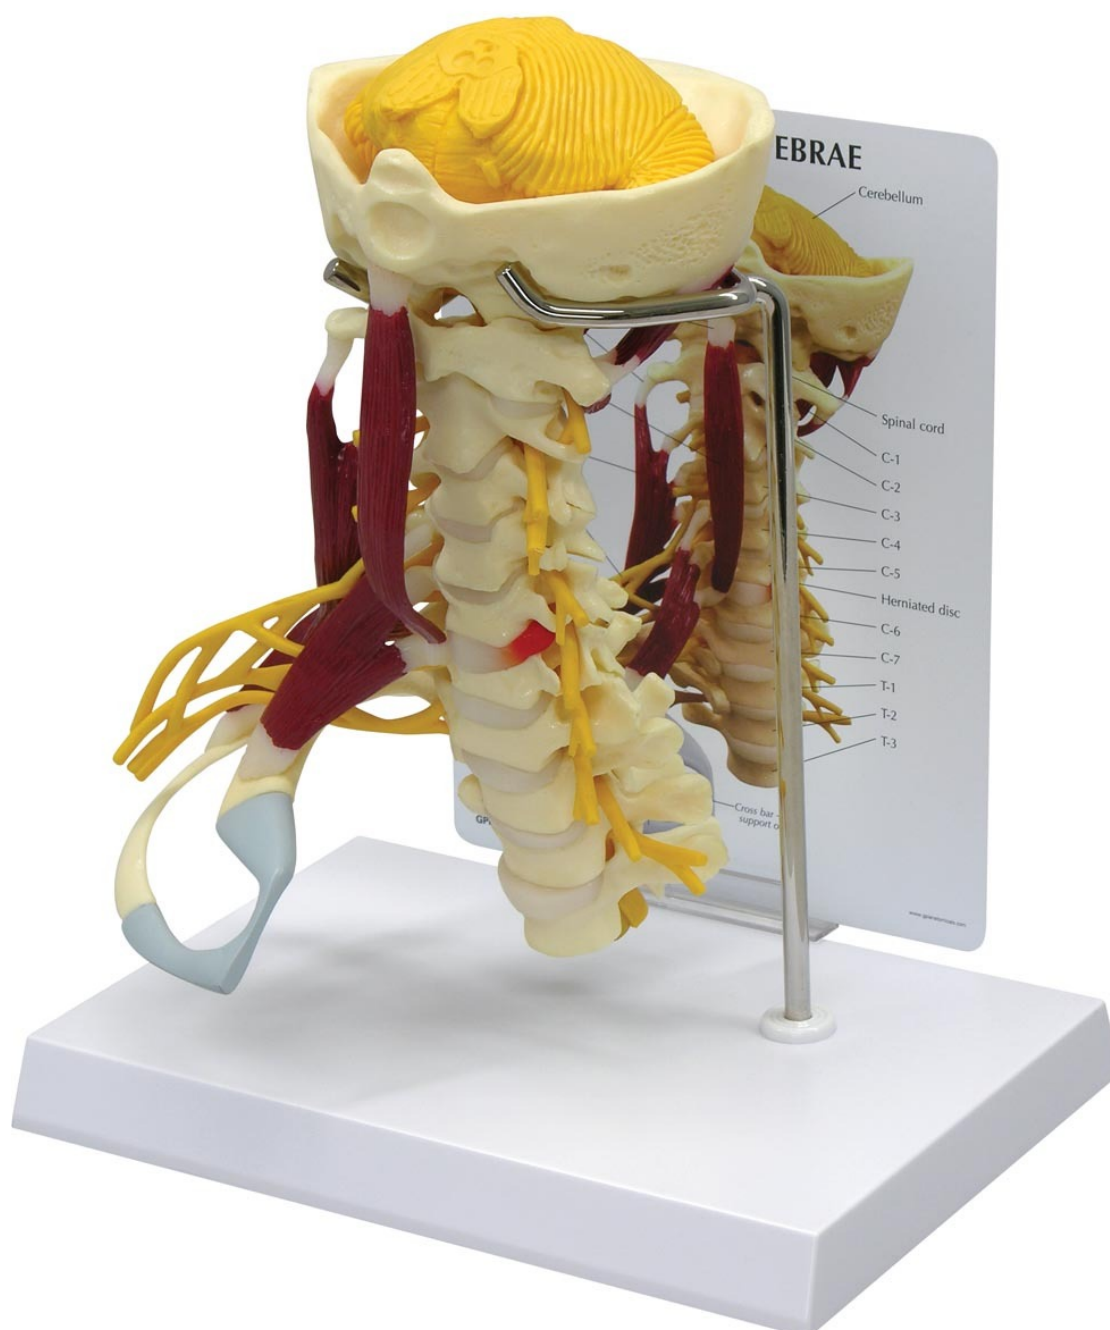

W47853 - Luxusný model krčnej chrbtice so svalmi

Objednávací kód: **4004.1019511**

Cena bez DPH

314,00 Eur

Cena s DPH

376,80 Eur

Parametre

Kosti - filter

Množstevná jednotka

Stavce

ks

Tento luxusný model krčnej chrbtice je v životnej veľkosti a obsahuje mozgový kmeň, tylovú kosť, atlas a axis po C7 s vyskočenou platničkou, T1 a T3. Tento model obsahuje mäkký mozoček a celý nerv s brachiálnym plexom na pravej strane. Sú to zobrazené aj svaly vrátane subokcipitálneho trojuholníku, musculus longus capitis, zdvíhača lopatky, zadného a predného musculus scalenus medius. U pravého prvého a druhého rebra sa nachádza chrupavka.