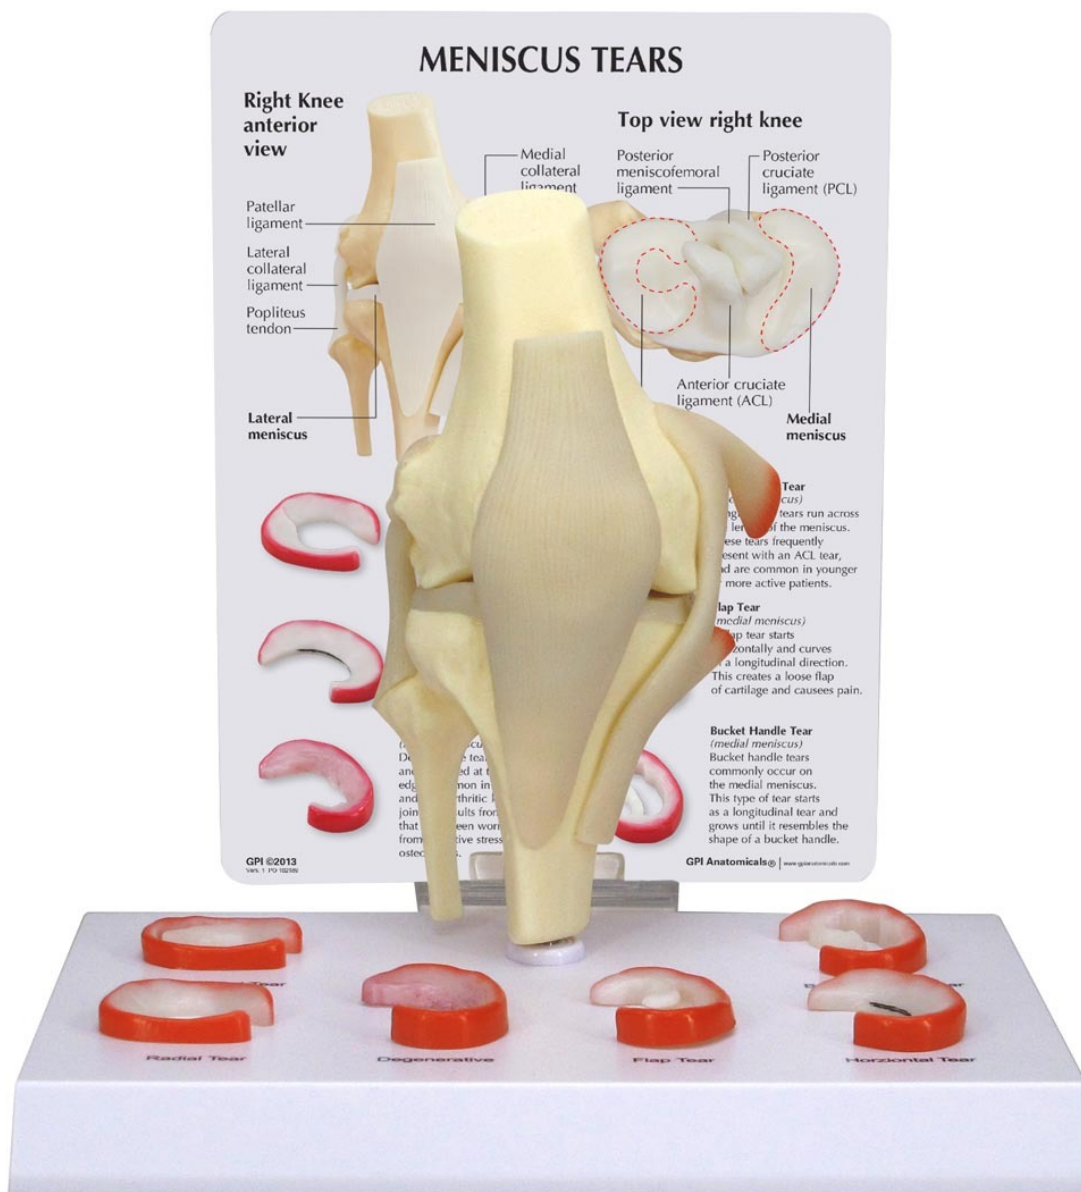

**1019500 - Model menisku kolena s 6 natrhnutími**

Objednávací kód: **4004.1019500**

Cena bez DPH

154,40 Eur

Cena s DPH

185,28 Eur

Parametre

Kosti - filter

Kíby

Množstevná jednotka

ks

Model pravého kolena v životnej veľkosti zobrazuje bežné natrhnutie menisku. Obsahuje nasledujúce prípady: horizontálna trhline, voľne pohybujúca časť menisku, ucho od košíku, degeneratívna trhline, radiálna trhline, pozdĺžna trhline.