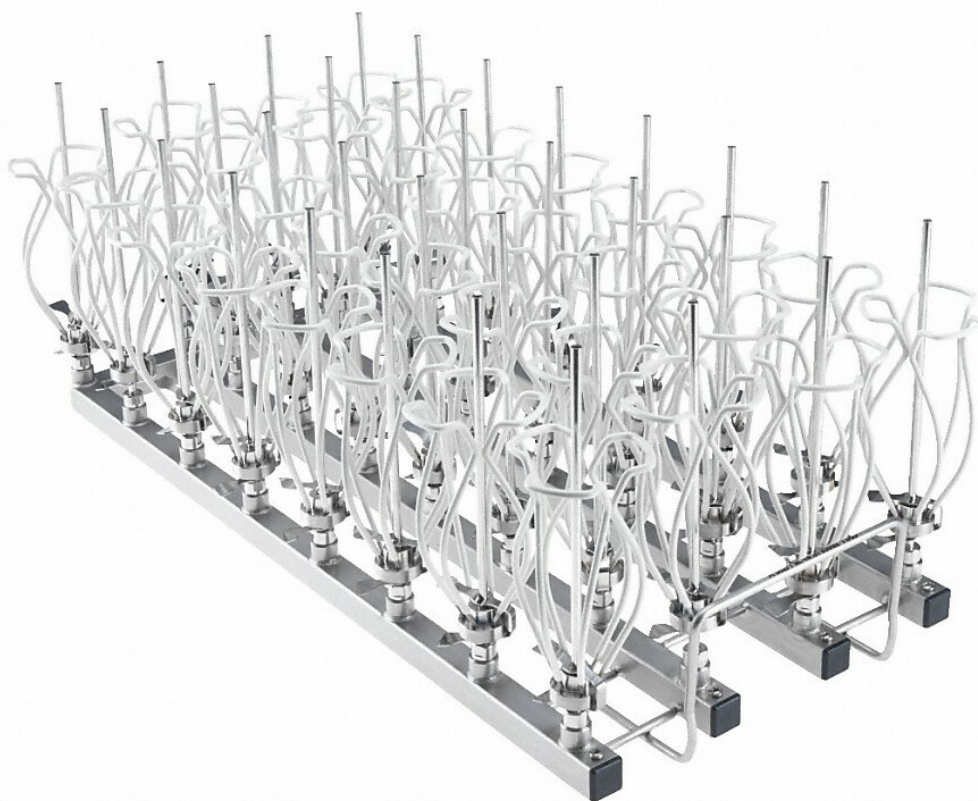

A 302/1 - Modul Miele pro laboroní sko 4x8

Objednávací kód: **1201.MIE69630201**

Informácia o cene na vyžiadanie

Parametre

Množstevná jednotka

ks

- Vhodné pro různé labor. sklo jako Erlenmeyerovy a kul. baňky atd.
- Vybaveno 32 injektorovými tryskami E 351 (4 × 160 mm)
- Vybaveno 32 aretacemi pro trysku E 353

Podrobnosti o výrobku - A 302/1

Produktové zařazení	
Mycí a dezinfekční automaty, laboratoř	•
Zařazení přístroje/příslušenství	
PG 8504	•
PG 8583	•
PG 8583 CD	•
PG 8593	•
Produktová kategorie	
Nástavec/modul pro úzkohrdlé sklo	•
Nástavec na různé láhve	•
Oblasti použití	
Příprava laboratorního skla	•
Kapacita	
Úzkohrdlé sklo [počet]	32
Lahve [počet]	32
Erlenmeyerova baňka [počet]	32
Baňka s kulatým dnem [počet]	32
Rozměry a hmotnost	
Vnější rozměr, výška v mm	181
Vnější rozměry, šířka v mm	235
Vnější rozměry, hloubka v mm	479
Hmotnost netto v kg	3,050