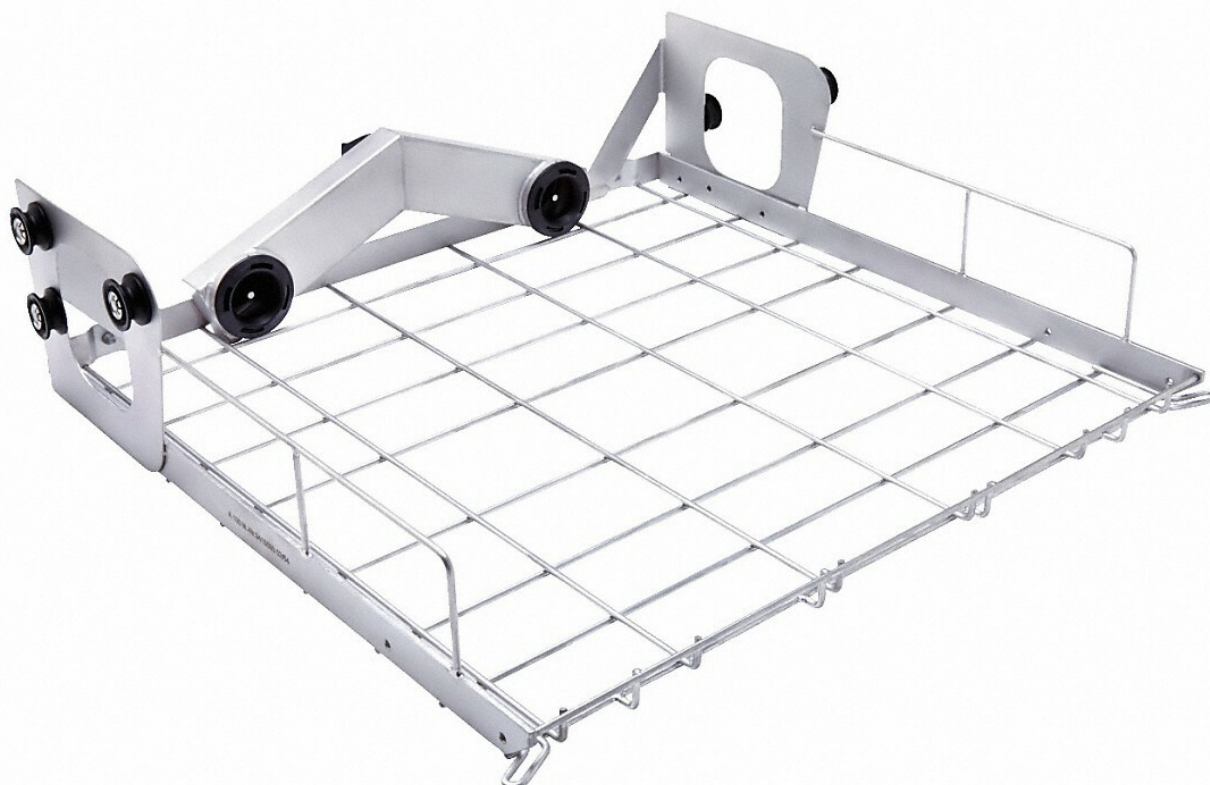

A 100 - Horní koš Miele pro 2 injektorové moduly

Objednávací kód: **1201.MIE69610000**

Informácia o cene na vyžiadanie

Parametre

Množstevná jednotka

ks

- Horní koš s dvěma přípojkami modulů
- Pro uložení až 2 injektorových modulů nebo nástavců
- Automatické uzavření přípojky, když se nepoužívá
- Osazovací výška s modulem s plastovou opěrou činí 190 mm
- Rozměry pro osazení: šířka 489, délka 440 mm

Podrobnosti o výrobku - A 100