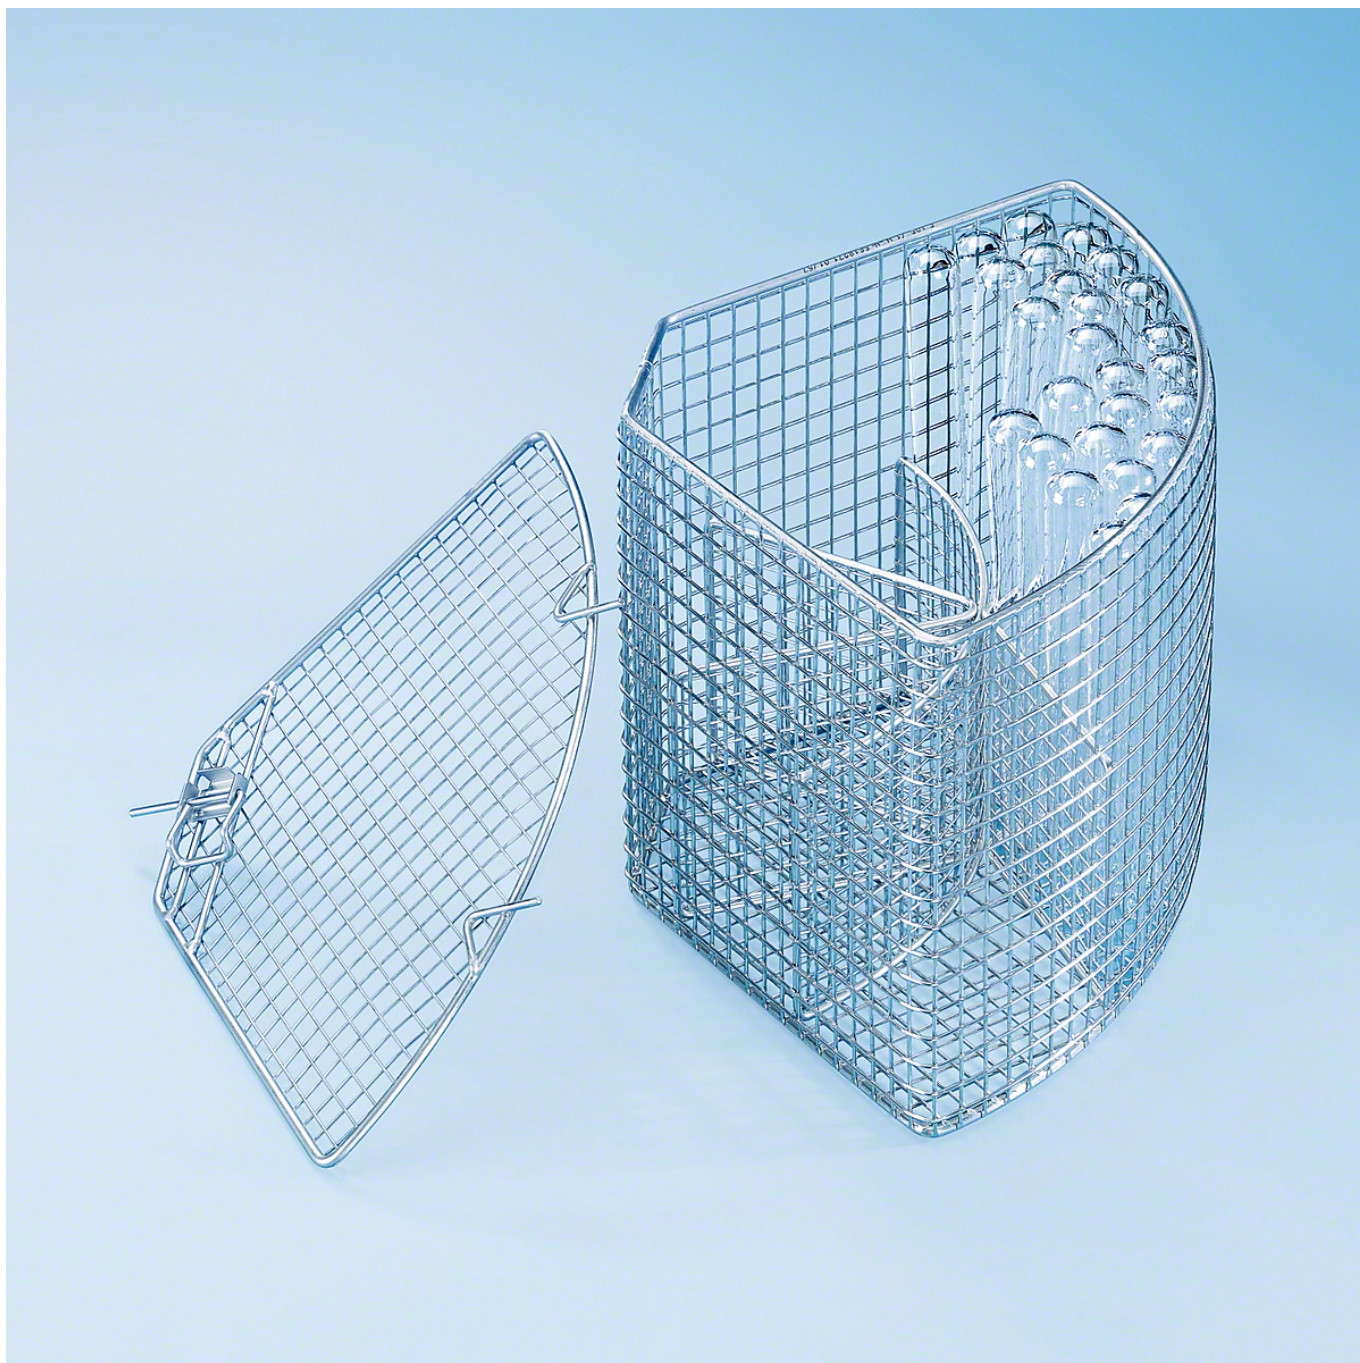

Miele Segmentový koš E 105
Objednávací kód: **1201.MIE69510501**

Informácia o cene na vyžiadanie

Parametre

Množstevná jednotka

ks

- vhodné pro cca 200 zkumavek (do 12 × 165 mm)
- Kapacita včetně víka A 13

- Velikost ok činí 9 × 9 mm

Podrobnosti o výrobku - E 105/1

Produktové zařazení	
Mycí a dezinfekční automaty, laboratoř	•
Zařazení přístroje/příslušenství	
PG 8535	•
PG 8536	•
PG 8583	•
PG 8583 CD	•
PG 8593	•
Produktová kategorie	
Nástavec/modul pro zkumavky	•
Produktové vlastnosti	
Počet přihrádek	6
Oblasti použití	
Příprava laboratorního skla	•
Kapacita	
Zkumavky [počet]	200
Rozměry a hmotnost	
Vnější rozměr, výška v mm	212
Vnější rozměry, šířka v mm	200
Vnější rozměry, hloubka v mm	320
Hmotnost netto v kg	0,900