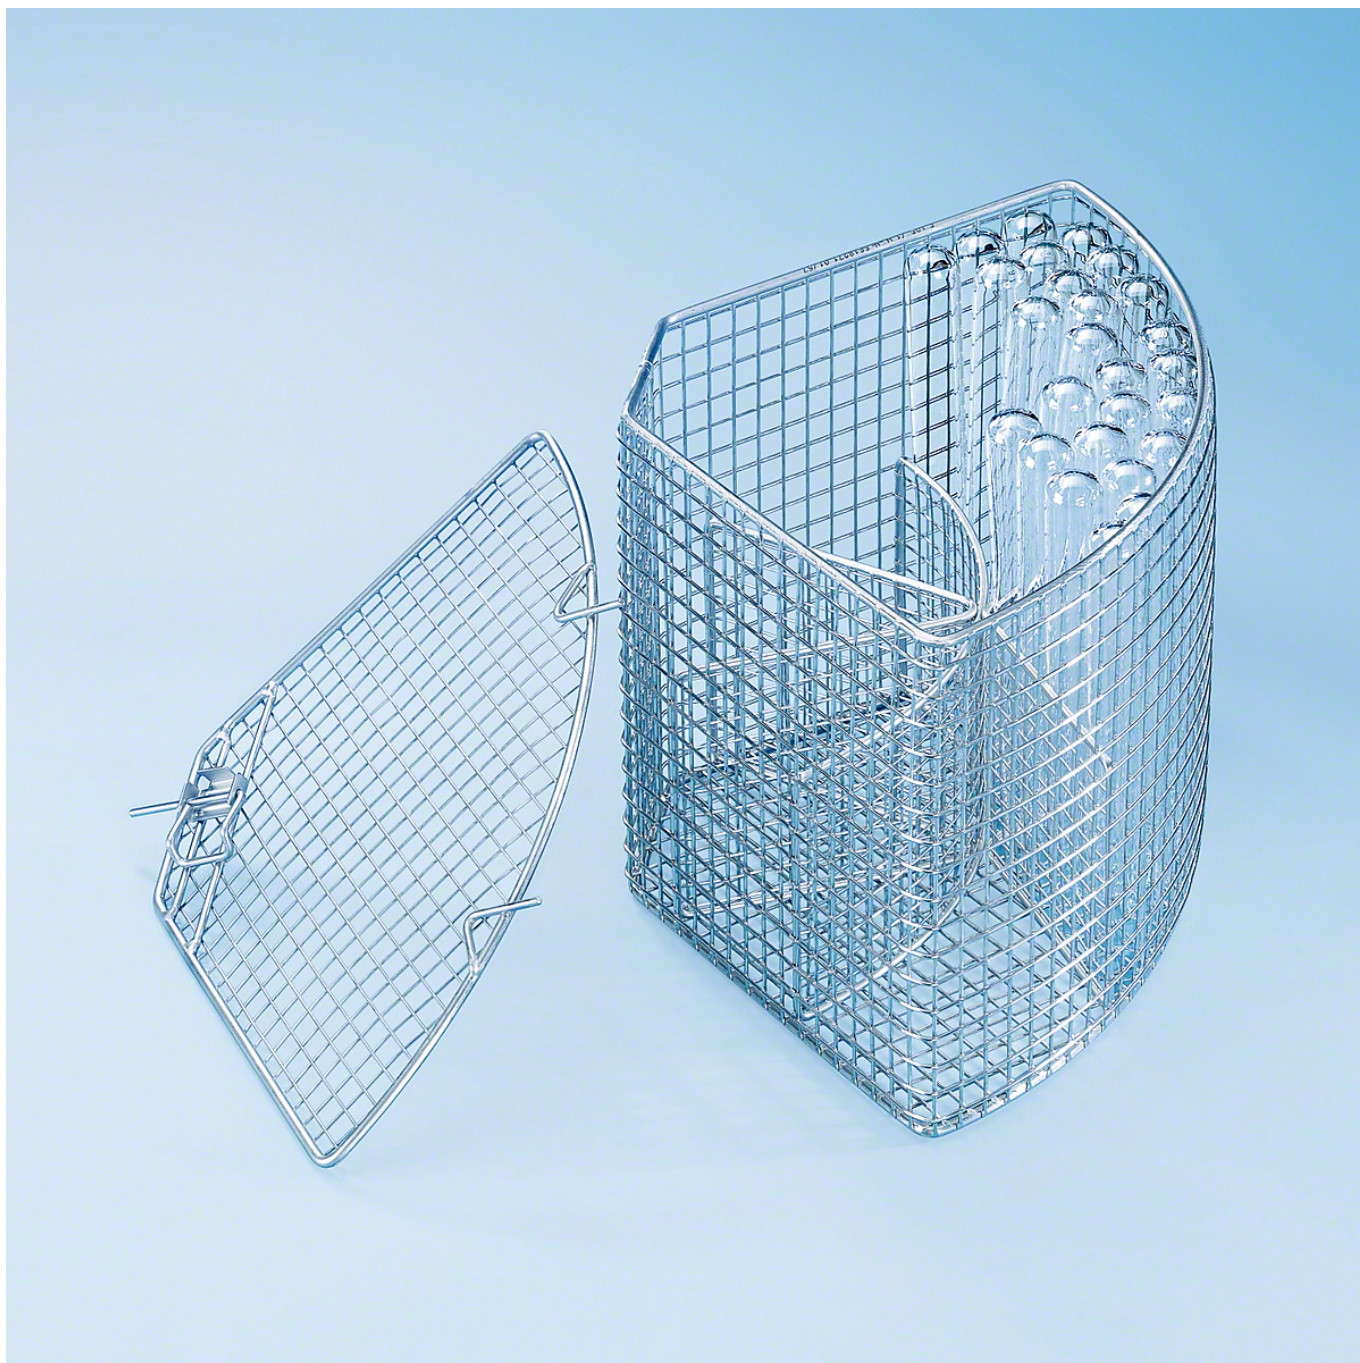

**Miele Segmentový koš E 105**  
Objednávací kód: **1201.MIE69510501**

Informácia o cene na vyžiadanie

Parametre

Množstevná jednotka

ks

- vhodné pro cca 200 zkumavek (do 12 × 165 mm)
- Kapacita včetně víka A 13

- Velikost ok činí 9 × 9 mm

## Podrobnosti o výrobku - E 105/1

Produktové zařazení	
Mycí a dezinfekční automaty, laboratoř	•
Zařazení přístroje/příslušenství	
PG 8535	•
PG 8536	•
PG 8583	•
PG 8583 CD	•
PG 8593	•
Produktová kategorie	
Nástavec/modul pro zkumavky	•
Produktové vlastnosti	
Počet přihrádek	6
Oblasti použití	
Příprava laboratorního skla	•
Kapacita	
Zkumavky [počet]	200
Rozměry a hmotnost	
Vnější rozměr, výška v mm	212
Vnější rozměry, šířka v mm	200
Vnější rozměry, hloubka v mm	320
Hmotnost netto v kg	0,900