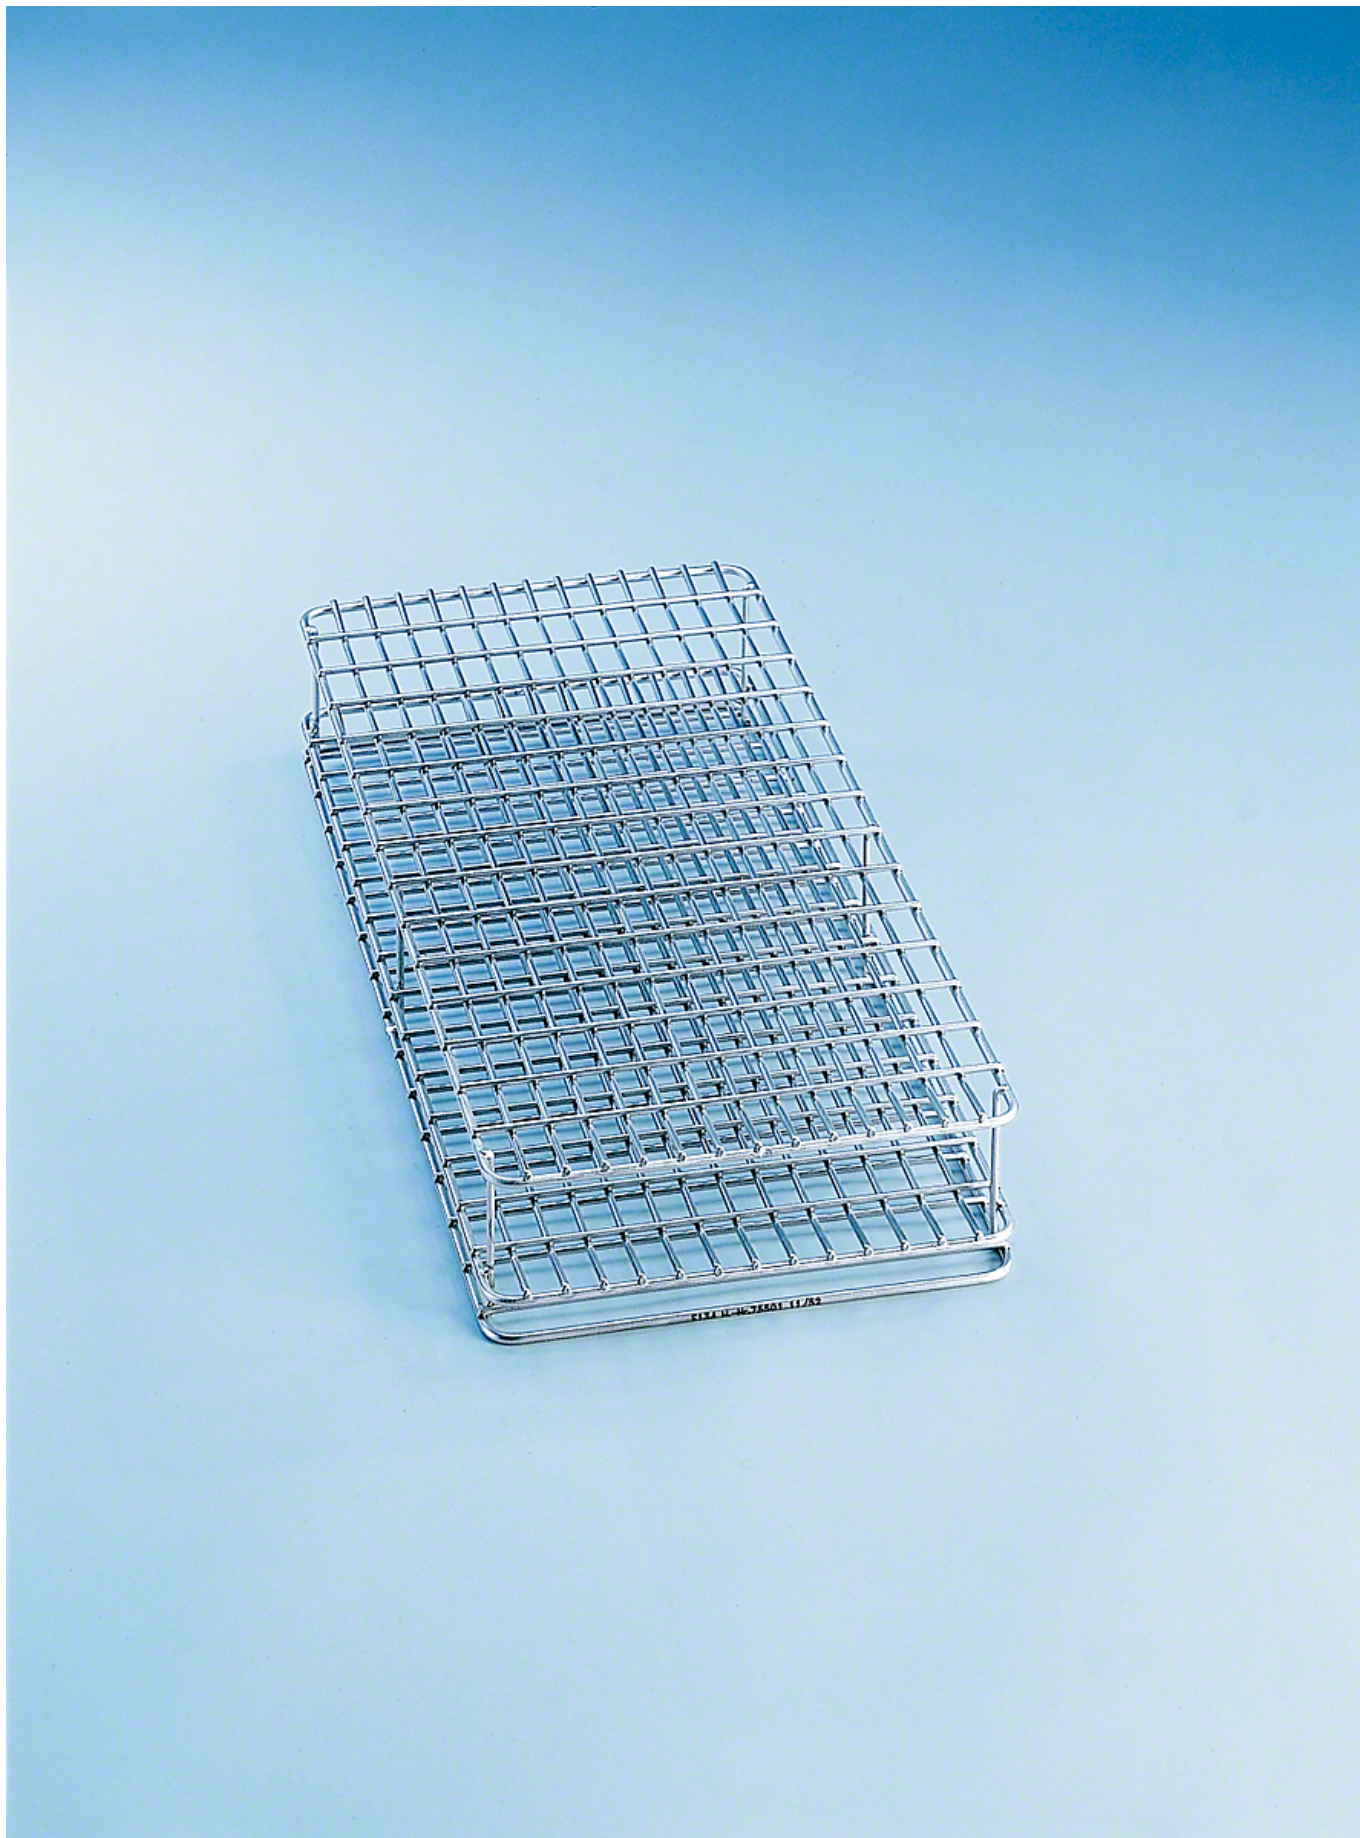

Miele Polokoš E 134
Objednávací kód: **1201.MIE69513401**

Informácia o cene na vyžiadanie

Parametre

Množstevná jednotka

ks

- Vhodné pro uložení 210 podložních skel
- Vybaveno 26 přihrádkami, á 26 x 11 mm, síla drátu 3 mm

Podrobnosti o výrobku - E 134

Produktové zařazení	
Mycí a dezinfekční automaty, laboratoř	•
Zařazení přístroje/příslušenství	
PG 8535	•
PG 8536	•
PG 8583	•
PG 8583 CD	•
PG 8593	•
Produktová kategorie	
Jiný nástavec	•
Produktové vlastnosti	
Počet přihrádek	26
Oblasti použití	
Příprava laboratorního skla	•
Kapacita	
Podložní skla [počet]	210
Rozměry a hmotnost	
Vnější rozměr, výška v mm	73
Vnější rozměry, šířka v mm	200
Vnější rozměry, hloubka v mm	445
Hmotnost netto v kg	1,410