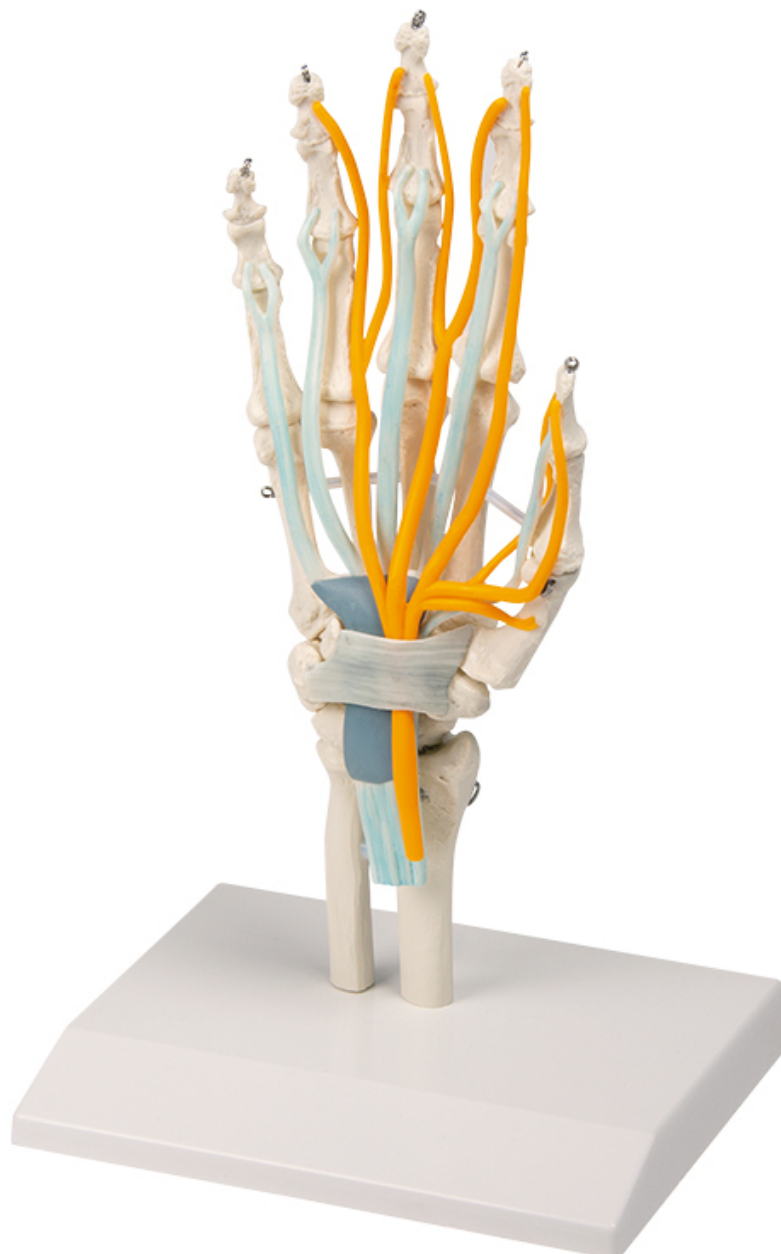

**6011 - Ruka so šľachami, nervami a
karpálnym tunelom**
Objednávací kód: **4003.6011**

Cena bez DPH

112,20 Eur

Cena s DPH

134,64 Eur

Parametre

Kosti - filter

Množstevná jednotka

Horné končatiny

ks

Ruka s počiatkom spodnej časti paže, šľachami, karpálnym tunelom a nervami. Kostra je zmontovaná na drôťiku a je zložená z jednotlivých kostí. Model zobrazuje nasledujúce štruktúry: šľachy povrchového ohýbača prstov, šľachu dlhého ohýbača palca, bežnú šľachovú pošvu ohýbača ruky, transversálny karpálny väz a stredný nerv. V životnej veľkosti.