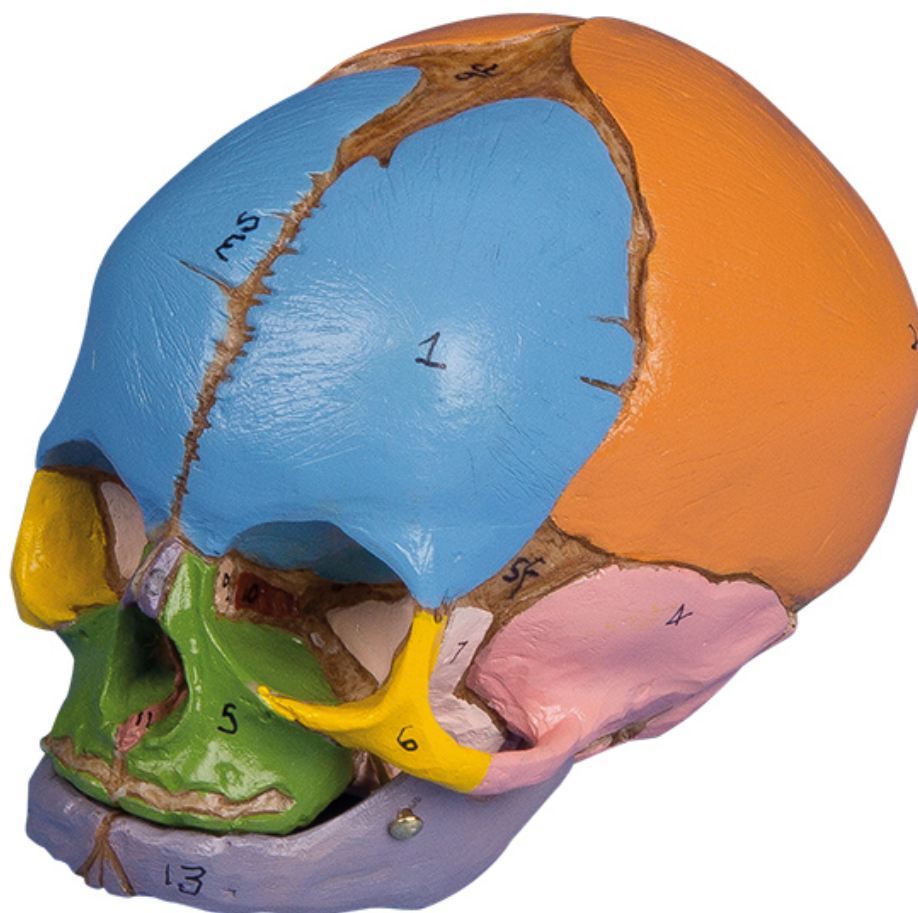

**4518 - Didaktická lebka 38týždenného plodu**  
Objednávací kód: **4003.4518**

Cena bez DPH

307,00 Eur

Cena s DPH

368,40 Eur

Parametre

Kosti - filter

Lebky

Množstevná jednotka

ks

Veľmi realistický model lebky 38týždenného plodu vyrobený z materiálu veľmi podobného kosti. Na modeli sú jasne zobrazené oddelené kosti lebky a vďaka dôkladnému odliatí je možné pozorovať také detaily, ako švy, fontanely a vonkajší zvukovod. Hlavné kosti lebky sú farebne rozlíšené pre ich ľahkú identifikáciu. Dodávané s kartou pojmov.