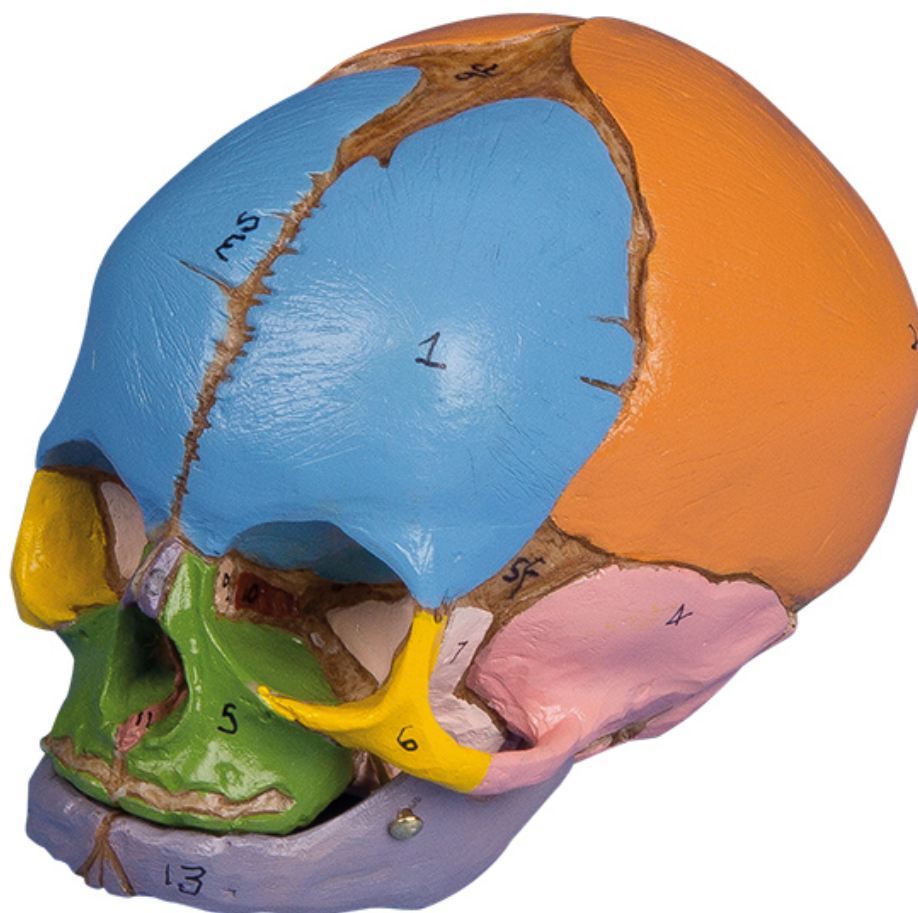

4518 - Didaktická lebka 38týždenného plodu
Objednávací kód: **4003.4518**

Cena bez DPH

307,00 Eur

Cena s DPH

368,40 Eur

Parametre

Kosti - filter

Lebky

Množstevná jednotka

ks

Veľmi realistický model lebky 38týždenného plodu vyrobený z materiálu veľmi podobného kosti. Na modeli sú jasne zobrazené oddelené kosti lebky a vďaka dôkladnému odliatí je možné pozorovať také detaily, ako švy, fontanely a vonkajší zvukovod. Hlavné kosti lebky sú farebne rozlíšené pre ich ľahkú identifikáciu. Dodávané s kartou pojmov.