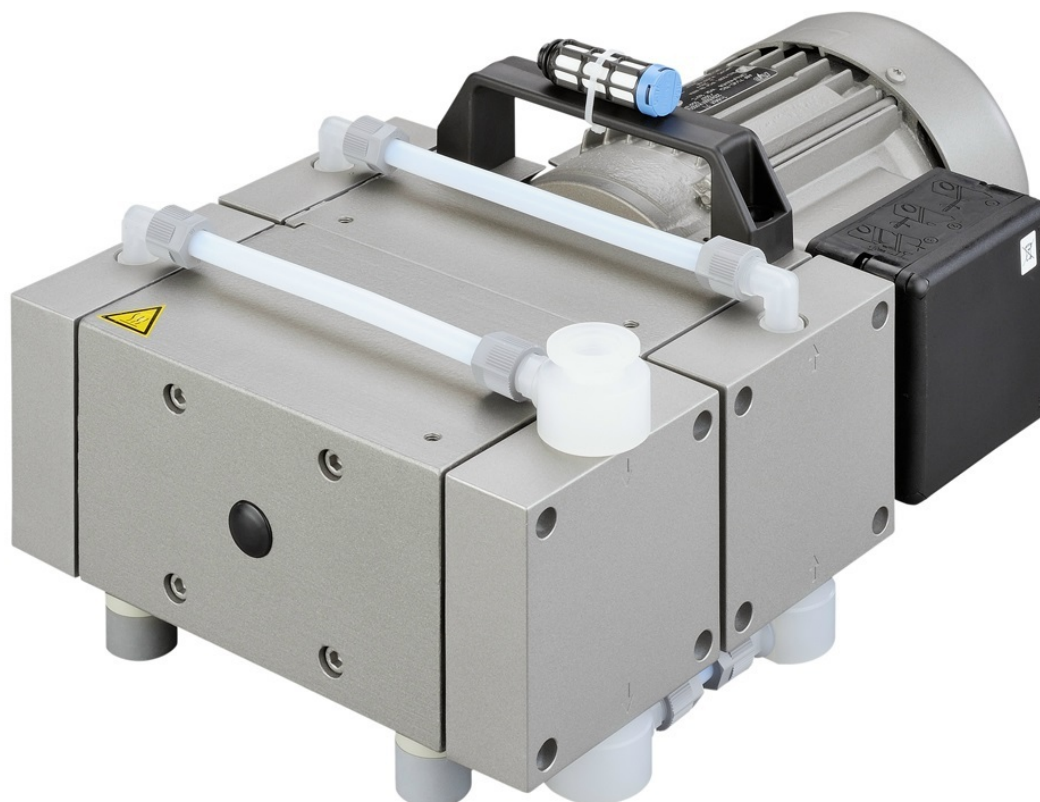

411744 - Membránová výveva MP 301 V

Objednávací kód: 8010.411744

Cena bez DPH

2.625,00 Eur

Cena s DPH

3.150,00 Eur

Parametre

Rýchlosť čerpania [l/min]

38,3

Medzný tlak [kPa]

<0,1

Výveva

Membránová

Množstevná jednotka

ks

Technické údaje

- Počet hlav / stupňů: 4/4
- Maximální rychlost čerpání při 50 Hz v m³/h (l/min): 2,3 (38,3)
- Maximální rychlost čerpání při 60 Hz v m³/h (l/min): 2,5 (41,7)
- Maximální rychlost čerpání při 60 Hz v cfm (l/min): 1,4 (41,7)
- Konečný tlak v mbar (Torr): <1
- Napájecí napětí: 230 V, 50 / 60 Hz
- Sací otvor: hubice DN 16 KF s volitelnou hubicí DN 8
- Výpustní otvor: hubice DN 8
- Hladina hluku (dB): <44
- Rozměry (š × h × v): 230 × 380 × 170 mm
- Hmotnost: 18,3 kg