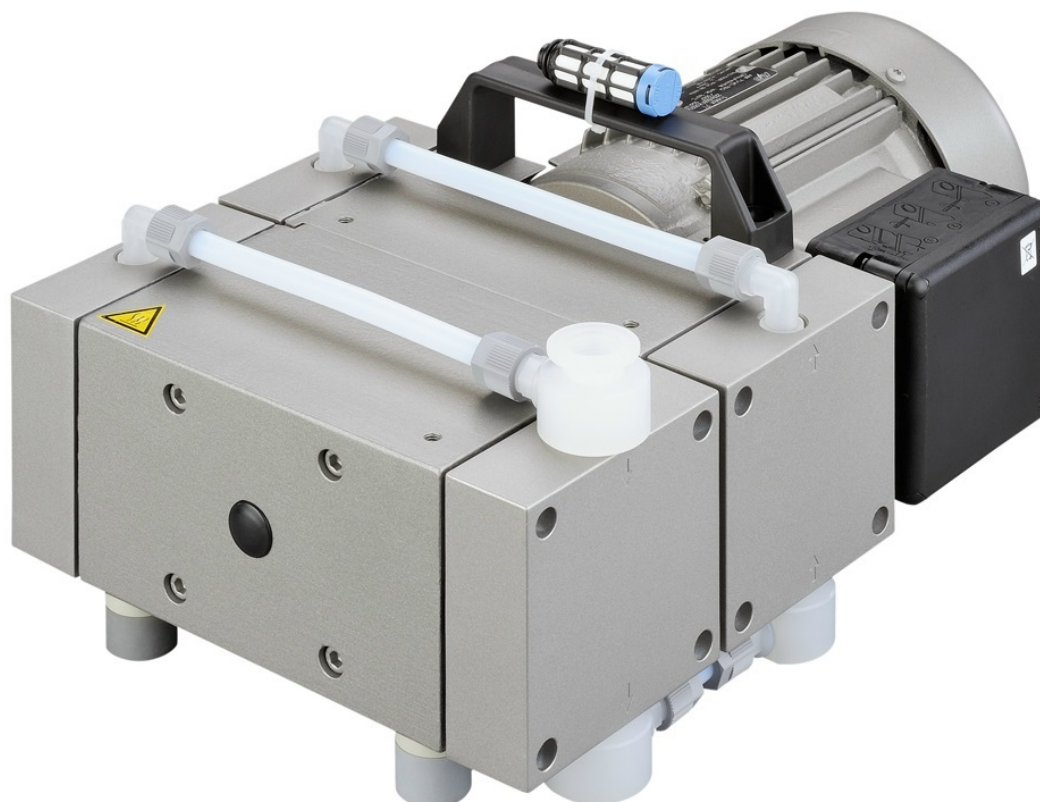

**411742 - Membránová výveva MP 901 Z**  
Objednávací kód: **8010.411742**

Cena bez DPH

2.412,00 Eur

Cena s DPH

2.894,40 Eur

Parametre

Rýchlosť čerpania [l/min]

113,3

Medzný tlak [kPa]

<0,8

Výveva

Membránová

Množstevná jednotka

ks

**Technické údaje**

- Počet hlav / stupňů: 4/2
- Maximální rychlost čerpání při 50 Hz v m<sup>3</sup>/h (l/min): 6,8 (113,3)
- Maximální rychlost čerpání při 60 Hz v m<sup>3</sup>/h (l/min): 7,5 (125)
- Maximální rychlost čerpání při 60 Hz v cfm (l/min): 4,4 (125)
- Konečný tlak v mbar (Torr): <8
- Napájecí napětí: 230 V, 50 / 60 Hz
- Sací otvor: hubice DN 16 KF s volitelnou hubicí DN 8
- Výpustní otvor: hubice DN 8
- Hladina hluku (dB): <44
- Rozměry (š × h × v): 230 × 410 × 170 mm
- Hmotnost: 18,3 kg