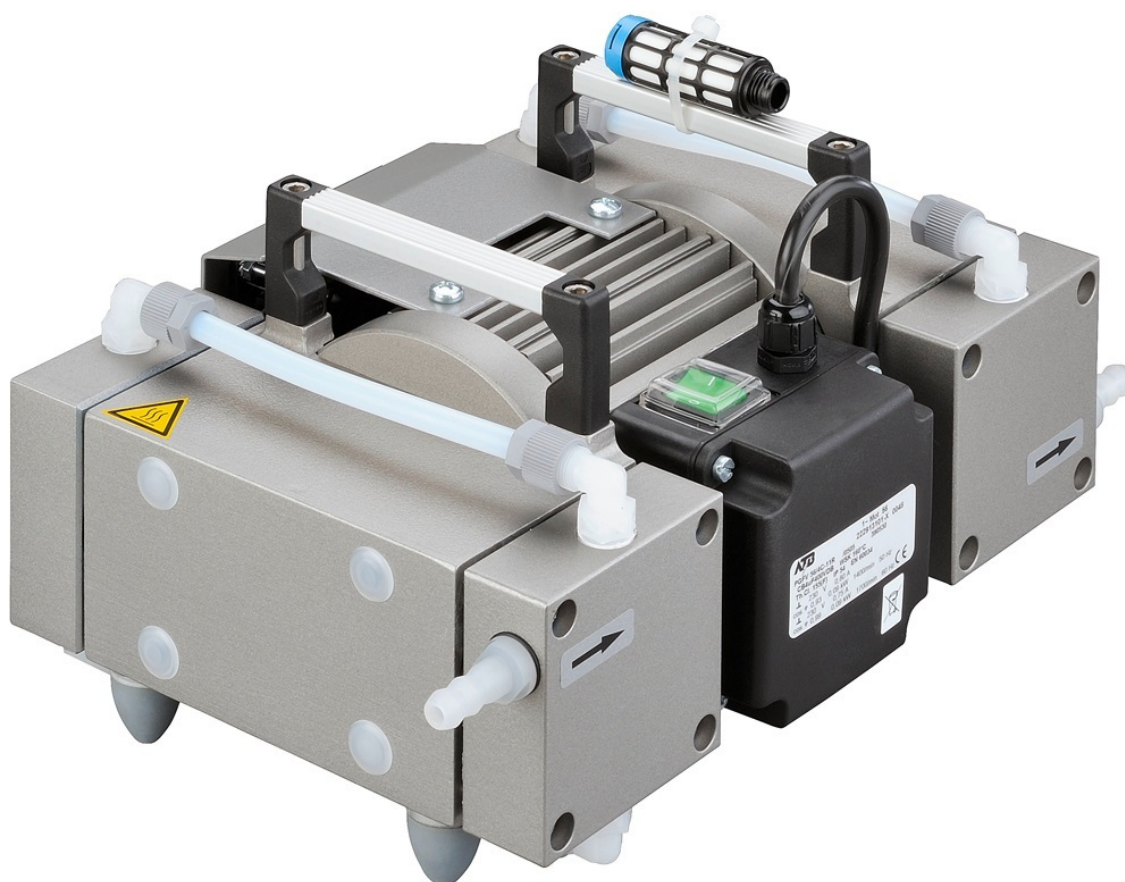

411544 - Membránová výveva MP 101 V
Objednávací kód: **8010.411544**

Cena bez DPH

1.783,00 Eur

Cena s DPH

2.139,60 Eur

Parametre

Rýchlosť čerpania [l/min]

16,7

Medzný tlak [kPa]

0,1

Výveva

Membránová

Množstevná jednotka

ks

Technické údaje

- Počet hlav / stupňů: 4/4
- Maximální rychlost čerpání při 50 Hz v m³/h (l/min): 1 (16,7)
- Maximální rychlost čerpání při 60 Hz v m³/h (l/min): 1,1 (18,3)
- Maximální rychlost čerpání při 60 Hz v cfm (l/min): 0,6 (18,3)
- Konečný tlak v mbar (Torr): <1
- Napájecí napětí: 230 V, 50 / 60 Hz
- Sací otvor: hubice DN 8
- Výpustní otvor: hubice DN 8
- Hladina hluku (dB): <45
- Rozměry (š × h × v): 200 × 260 × 150 mm
- Hmotnost: 10,3 kg