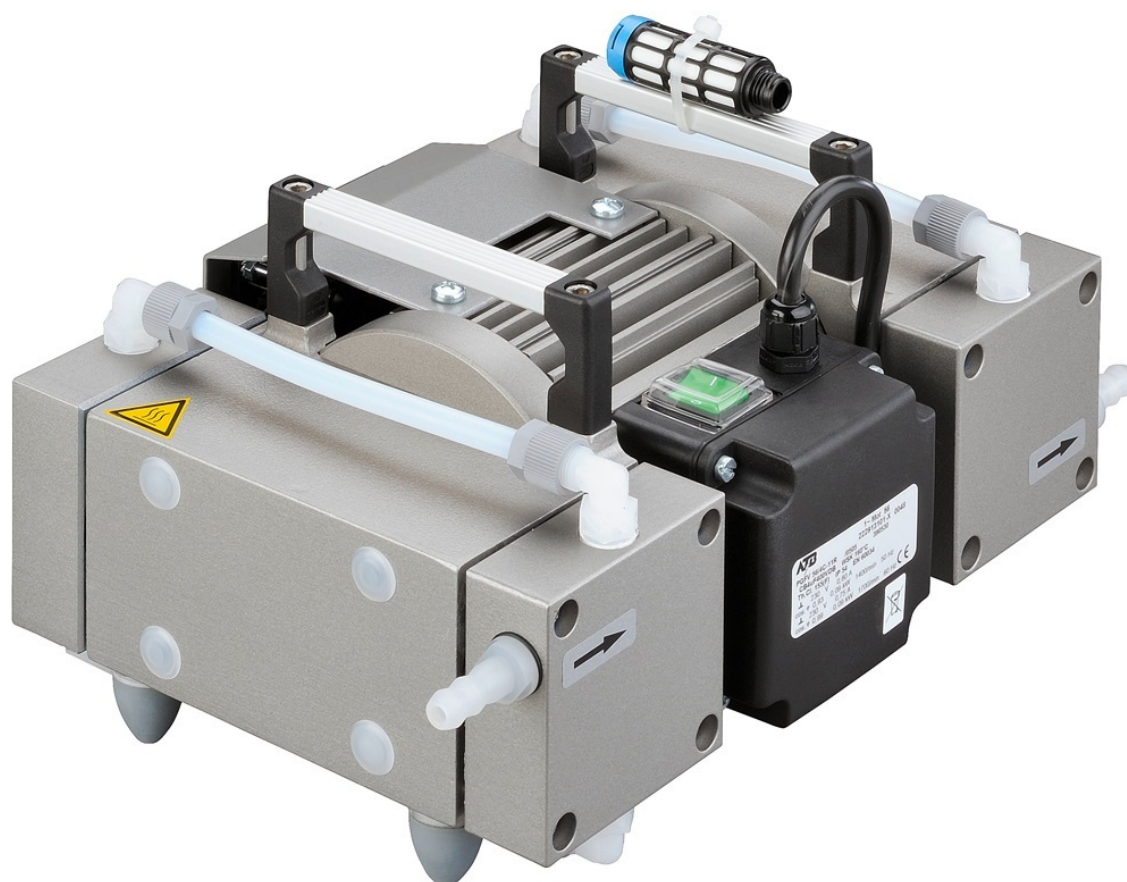

411544 - Membránová výveva MP 101 V
Objednávací kód: **8010.411544**

Cena bez DPH

2.014,00 Eur

Cena s DPH

2.416,80 Eur

Parametre

Rýchlosť čerpania [l/min]

16,7

Medzný tlak [kPa]

0,1

Výveva

Membránová

Množstevná jednotka

ks

Technické údaje

- Počet hlav / stupňů: 4/4
- Maximální rychlost čerpání při 50 Hz v m³/h (l/min): 1 (16,7)
- Maximální rychlost čerpání při 60 Hz v m³/h (l/min): 1,1 (18,3)
- Maximální rychlost čerpání při 60 Hz v cfm (l/min): 0,6 (18,3)
- Konečný tlak v mbar (Torr): <1
- Napájecí napětí: 230 V, 50 / 60 Hz
- Sací otvor: hubice DN 8
- Výpustní otvor: hubice DN 8
- Hladina hluku (dB): <45
- Rozměry (š × h × v): 200 × 260 × 150 mm
- Hmotnost: 10,3 kg