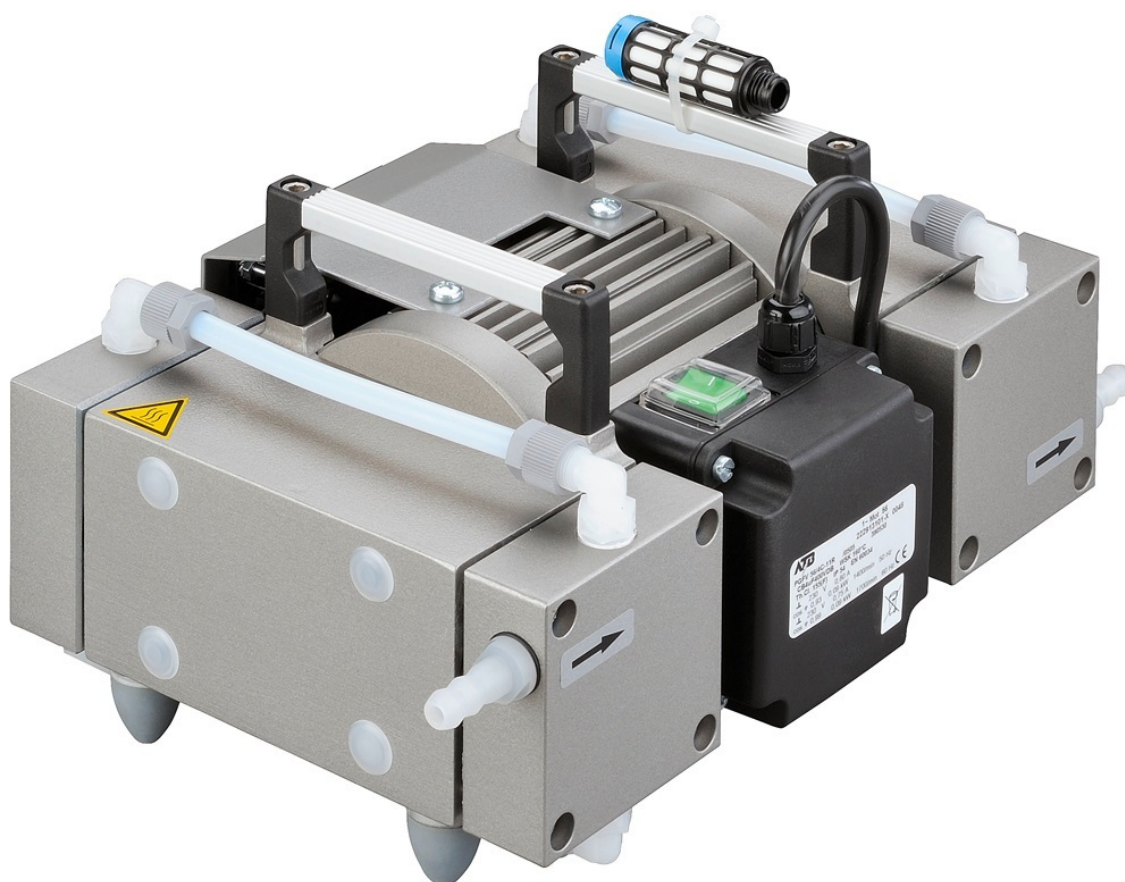

## 411543 - Membránová výveva MP 201 T

Objednávací kód: 8010.411543

Cena bez DPH

1.920,00 Eur

Cena s DPH

2.304,00 Eur

Parametre

Rýchlosť čerpania [l/min]

2

Medzný tlak [kPa]

<0,2

Výveva

Membránová

Množstevná jednotka

ks

**Technické údaje**

- Počet hlav / stupňů: 4/3
- Maximální rychlost čerpání při 50 Hz v m<sup>3</sup>/h (l/min): 2 (33,3)
- Maximální rychlost čerpání při 60 Hz v m<sup>3</sup>/h (l/min): 2,2 (36,7)
- Maximální rychlost čerpání při 60 Hz v cfm (l/min): 1,3 (36,7)
- Konečný tlak v mbar (Torr): <2
- Napájecí napětí: 230 V, 50 / 60 Hz
- Sací otvor: hubice DN 8
- Výpustní otvor: hubice DN 8
- Hladina hluku (dB): <45
- Rozměry (š × h × v): 200 × 260 × 150 mm
- Hmotnost: 10,3 kg