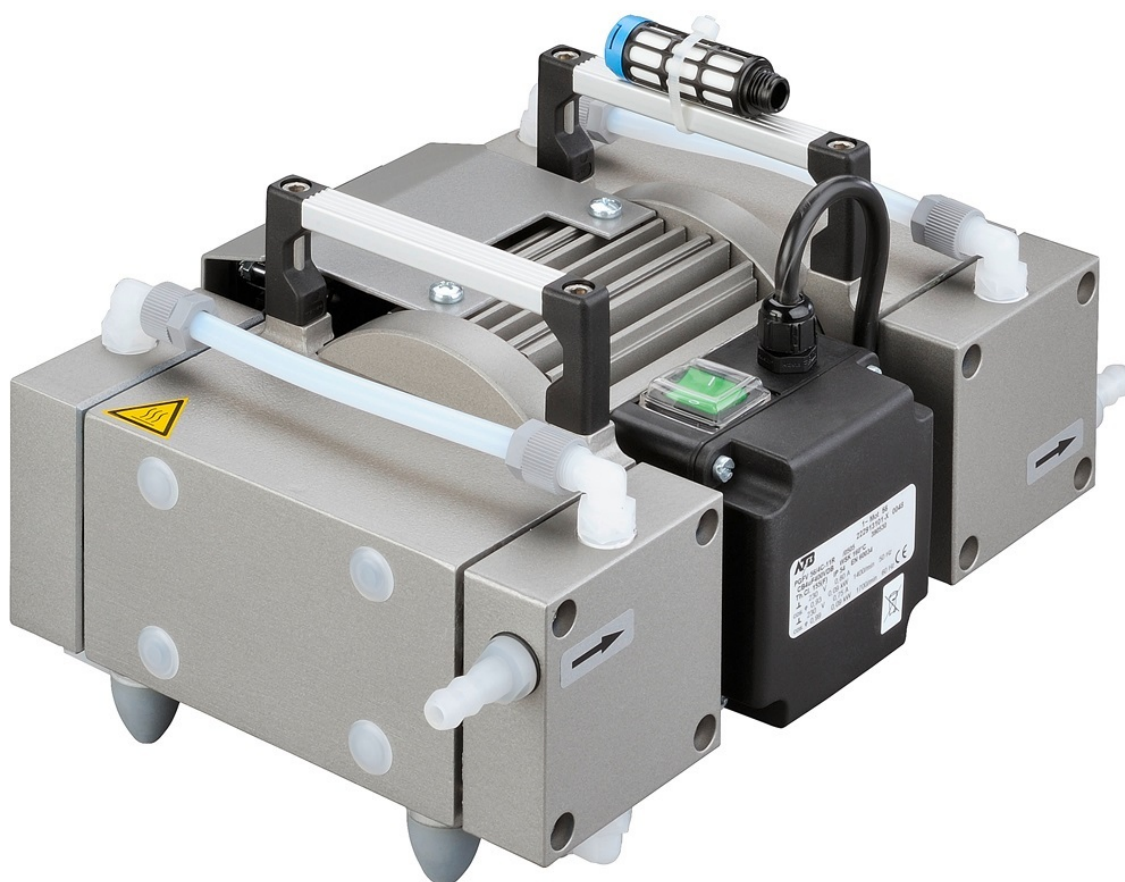

411543 - Membránová výveva MP 201 T
Objednávací kód: **8010.411543**

Cena bez DPH

1.701,00 Eur

Cena s DPH

2.041,20 Eur

Parametre

Rýchlosť čerpania [l/min]

2

Medzný tlak [kPa]

<0,2

Výveva

Membránová

Množstevná jednotka

ks

Technické údaje

- Počet hlav / stupňů: 4/3
- Maximální rychlost čerpání při 50 Hz v m³/h (l/min): 2 (33,3)
- Maximální rychlost čerpání při 60 Hz v m³/h (l/min): 2,2 (36,7)
- Maximální rychlost čerpání při 60 Hz v cfm (l/min): 1,3 (36,7)
- Konečný tlak v mbar (Torr): <2
- Napájecí napětí: 230 V, 50 / 60 Hz
- Sací otvor: hubice DN 8
- Výpustní otvor: hubice DN 8
- Hladina hluku (dB): <45
- Rozměry (š × h × v): 200 × 260 × 150 mm
- Hmotnost: 10,3 kg