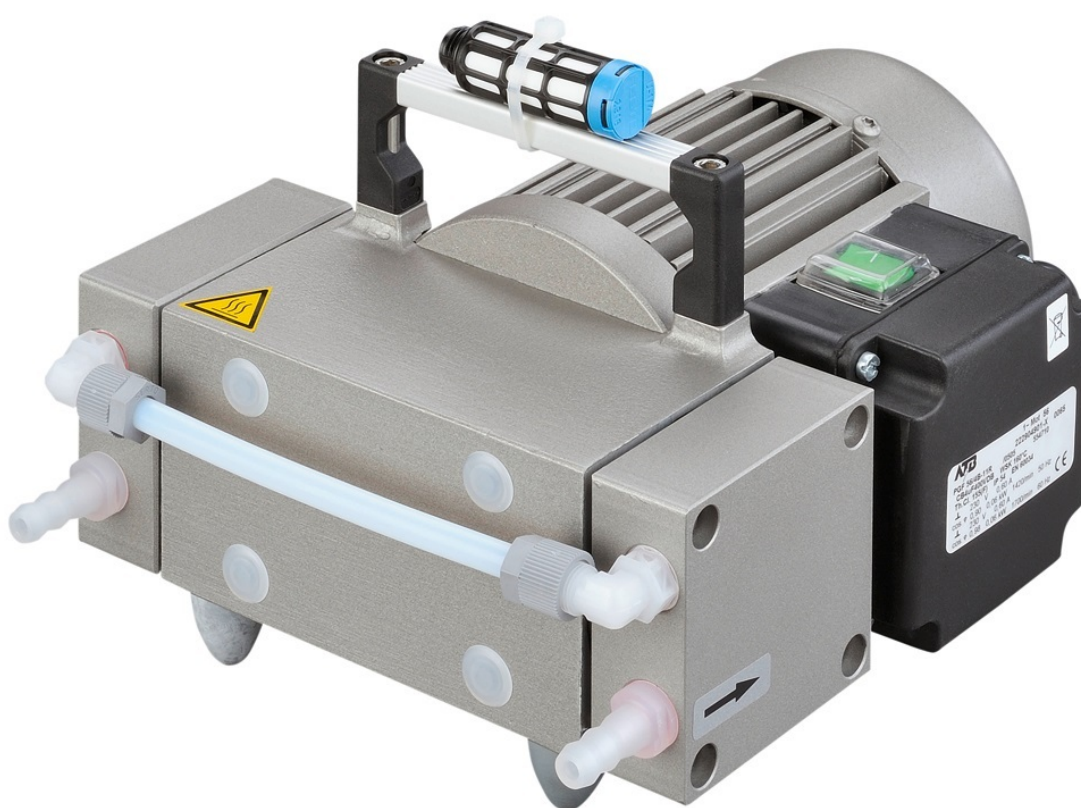

411522 - Membránová výveva MP 101 Z
Objednávací kód: **8010.411522**

Cena bez DPH 1.184,00 Eur

Cena s DPH 1.420,80 Eur

Parametre

Rýchlosť čerpania [l/min] 16,7

Medzný tlak [kPa] 0,8

Výveva Membránová

Množstevná jednotka ks

Technické údaje

- Počet hlav / stupňů: 2/2
- Maximální rychlost čerpání při 50 Hz v m³/h (l/min): 1 (16,7)
- Maximální rychlost čerpání při 60 Hz v m³/h (l/min): 1,1 (18,3)
- Maximální rychlost čerpání při 60 Hz v cfm (l/min): 0,7 (18,3)
- Konečný tlak v mbar (Torr): <8
- Napájecí napětí: 230 V, 50 / 60 Hz
- Sací otvor: hubice DN 8
- Výpustní otvor: hubice DN 8
- Hladina hluku (dB): <44
- Rozměry (š × h × v): 195 × 225 × 147 mm
- Hmotnost: 6,5 kg