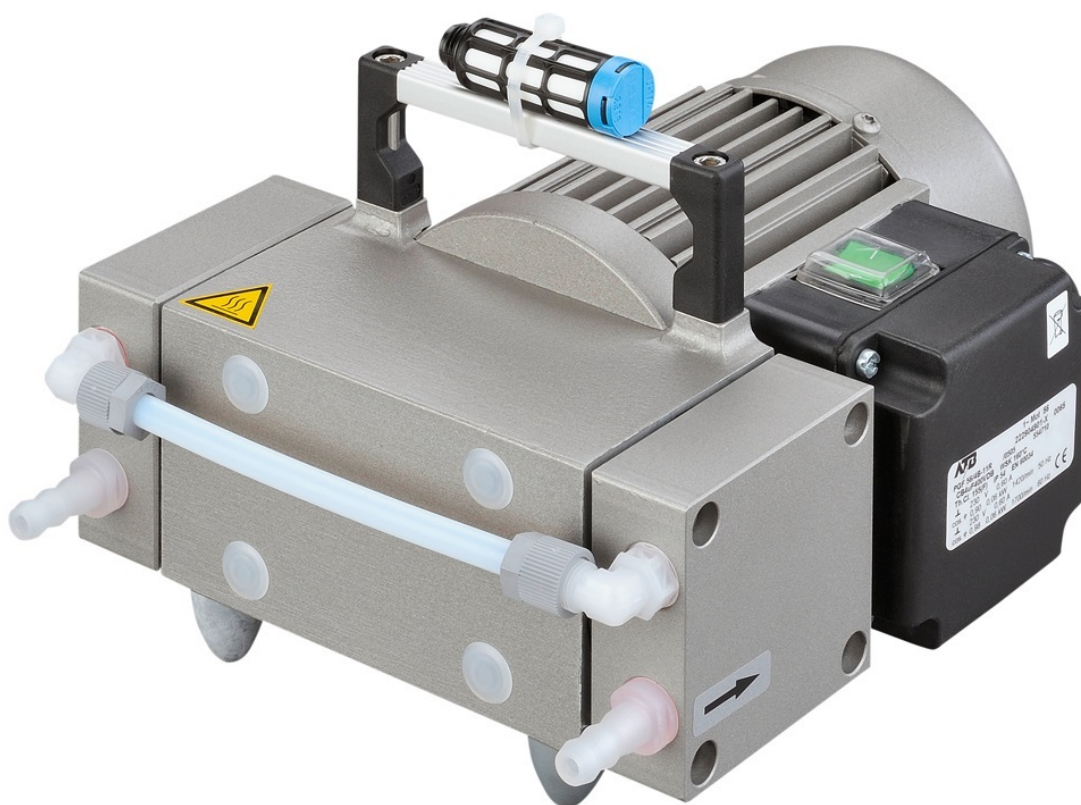

411522 - Membránová výveva MP 101 Z
Objednávací kód: **8010.411522**

Cena bez DPH

1.328,00 Eur

Cena s DPH

1.593,60 Eur

Parametre

Rýchlosť čerpania [l/min]

16,7

Medzný tlak [kPa]

0,8

Výveva

Membránová

Množstevná jednotka

ks

Technické údaje

- Počet hlav / stupňů: 2/2
- Maximální rychlost čerpání při 50 Hz v m³/h (l/min): 1 (16,7)
- Maximální rychlost čerpání při 60 Hz v m³/h (l/min): 1,1 (18,3)
- Maximální rychlost čerpání při 60 Hz v cfm (l/min): 0,7 (18,3)
- Konečný tlak v mbar (Torr): <8
- Napájecí napětí: 230 V, 50 / 60 Hz
- Sací otvor: hubice DN 8
- Výpustní otvor: hubice DN 8
- Hladina hluku (dB): <44
- Rozměry (š × h × v): 195 × 225 × 147 mm
- Hmotnost: 6,5 kg