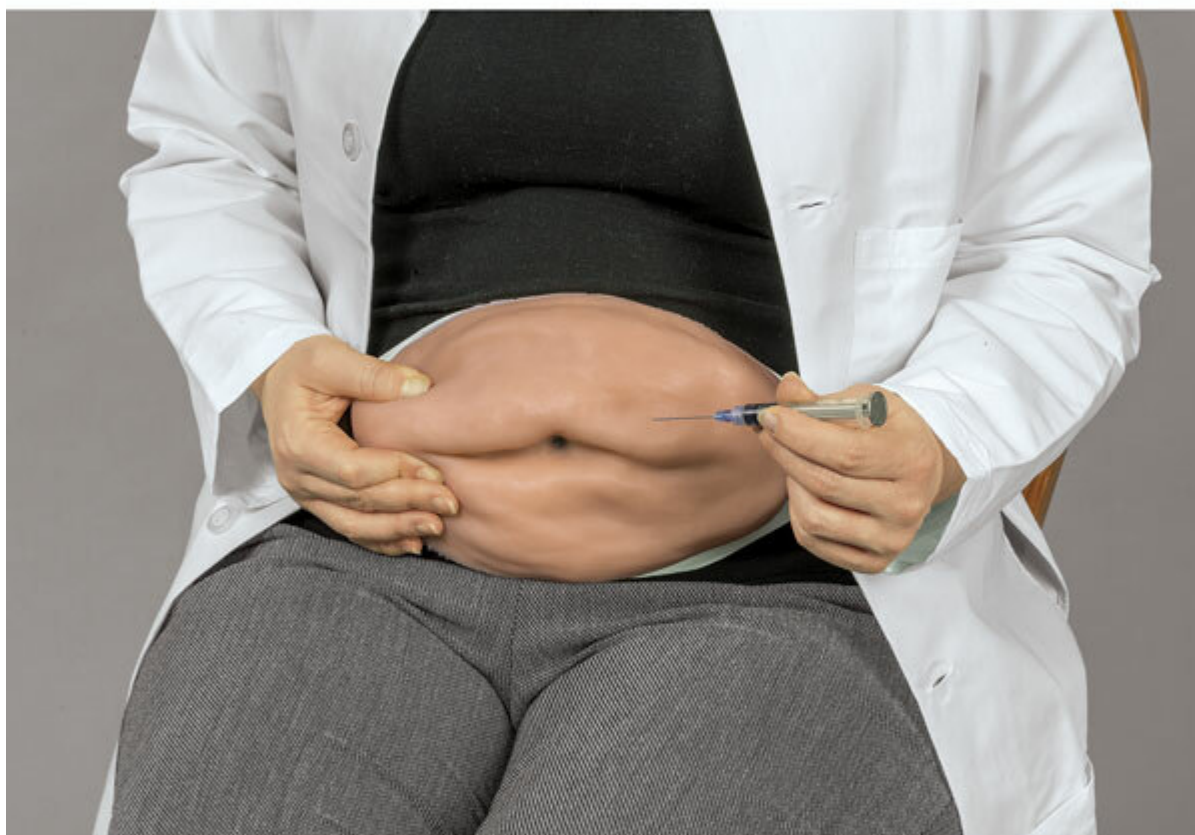

**LF09900 - Pokročilý simulátor brucha pre
nácvik vpichovania injekcie**
Objednávací kód: **4107.LF09900**

Cena bez DPH

323,00 Eur

Cena s DPH

387,60 Eur

Parametre

Kanyly, injekcie, napichovanie - filter

Punkcia, anestézia, injekcie

Množstevná jednotka

ks

Tato měkká replika břicha je neocenitelnou pomůckou pro ukázku, jak správně zavést a natočit infuzní sadu pro inzulinové pumpy a vyhnout se 5 cm oblasti kolem pupku a pro získání tipů pro samostatné zavedení jehly. Podobné jako WA28395U - Břicho pro nácvik vpichování, ale je vyrobeno z materiálu, který poskytuje uživatelům ještě realističtější zážitek. Trenažér má realistickou kůži obsahující materiál, který připomíná skutečnou tkáň břicha. Výztuha zamezuje jehle, aby prošla skrz. Nastavitelné popruhy umožňují upevnit břicho na figurínu nebo

na člověka. Měkký materiál lze opakovaně propíchnout bez zanechání děr. Nedoporučujeme vpichovat tekutinu.