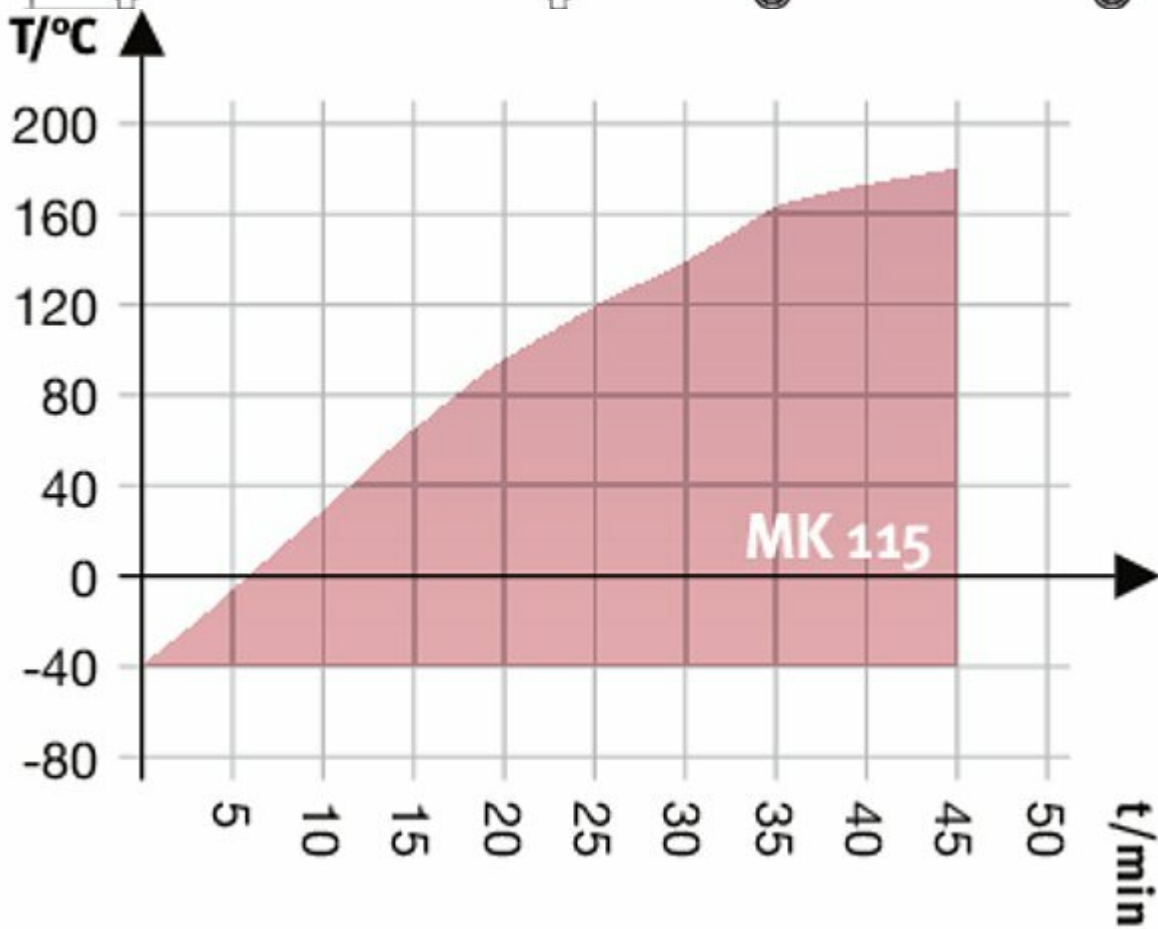

MK115 - Dynamická klimatická komora pre rýchle zmeny teploty, objem 115l,
BINDER
Objednávací kód: **2103.90200375**

Více obrázků

Informácia o cene na vyžiadanie

Parametre

| | |
|----------------------|------------|
| Objem [l] | 115 |
| Teplotný rozsah [°C] | -40 až 180 |
| Séria | MK |
| Množstevná jednotka | ks |

- Detailný popis
- Teplotný rozsah: -40 ° C až 180 ° C
- Technológia APT.line™ predhrievacej komory
- Programovateľná kondenzačná ochrana pre skúšobný materiál
- Vyhrievané prezeranie s vnútorným osvetlením LED
- Komunikačný softvér Multi Management Software APT-COM™ Basic Edition
- Systém na riešenie problémov s vizuálnymi a zvukovými poplachmi
- Intuitívny dotykový displej s časovým segmentom a programovaním v reálnom čase s interným zaznamenávaním údajov
- Prístupový port so silikónovou zástrčkou, 50 mm, vľavo
- 4 kolieska, dve s brzdami
- Počítačové rozhranie: Ethernet
- Nastaviteľná funkcia rampy
- Integrovaný záznamník
- Hodiny v reálnom čase
- 1 regál z nehrdzavejúcej ocele
- BINDER potvrdenie testu
- Vnútorná komora z nehrdzavejúcej ocele
- Snímač teploty Pt 100
- Tepelná izolácia pomocou PUR peny
- chladivo CFC-free R-452A
- Chladienie pomocou chladiacej jednotky kompresora
- Fin výparník
- Elektrická zásuvka 230 V na pravém bočným
- Interní data logger, naměřené hodnoty je možno exportovat v otevřeném formátu přes USB