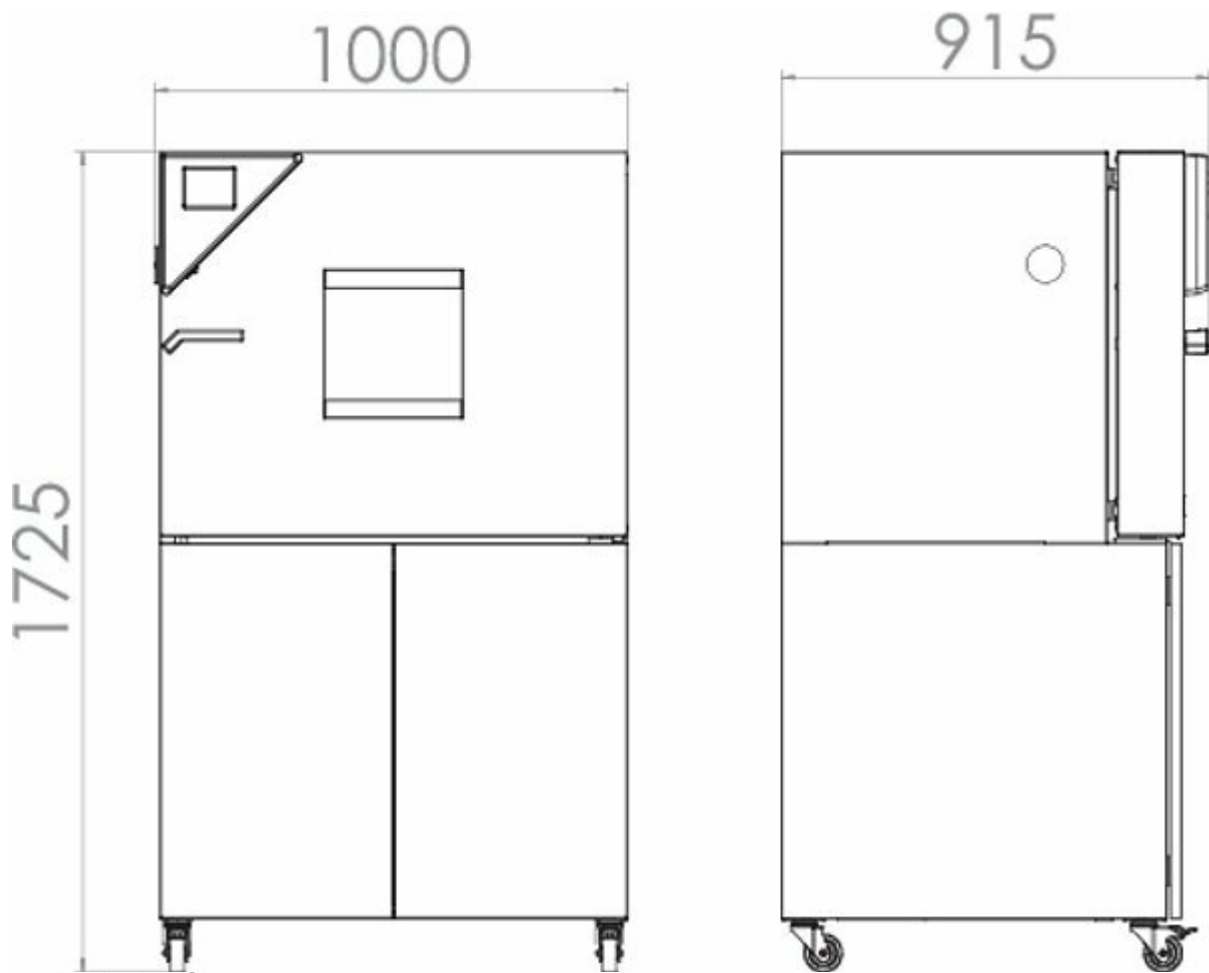

MK115 - Dynamická klimatická komora pre rýchle zmeny teploty, objem 115l,
BINDER
Objednávací kód: **2103.90200375**

Více obrázků

Informácia o cene na vyžiadanie

Parametre

| | |
|----------------------|------------|
| Objem [l] | 115 |
| Teplotný rozsah [°C] | -40 až 180 |
| Séria | MK |
| Množstevná jednotka | ks |