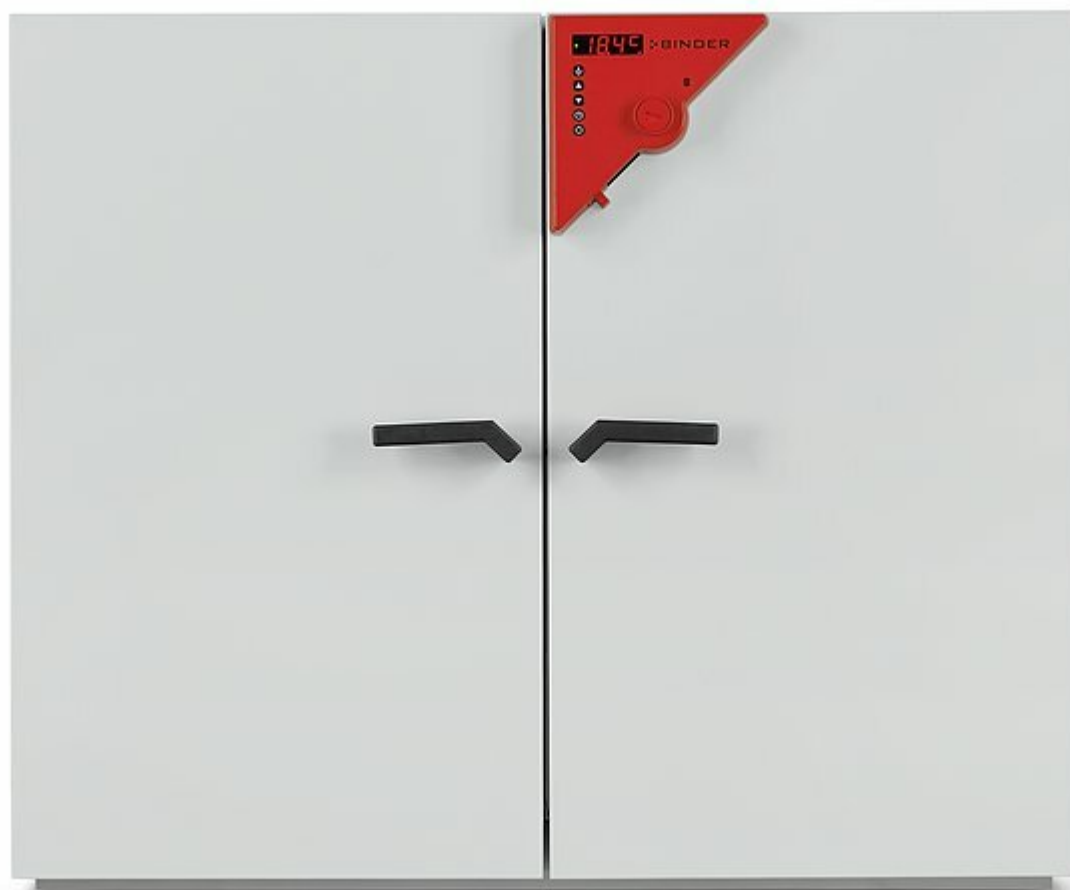

ED400 Sušič s prirodzenou cirkuláciou
BINDER, Classic.Line
Objednávací kód: **2103.90100075**

Cena bez DPH	4.220,48 Eur
Cena s DPH	5.064,58 Eur

Parametre

Typ obehu	S prirodzenou cirkuláciou
Značka, Výrobce	Binder
Objem [l]	400
Vnútorne rozmery (š×v×h) [mm]	1000 × 800 × 520
Vonkajšie rozmery (š×v×h) [mm]	1235 × 1025 × 765
Veľkosť	400
Množstevná jednotka	ks

- Teplotný rozsah: izbová teplota plus 5 °C do 300 °C
- Technológia predhrievacie komory APT.line™
- Prirodzená konvekcia
- Nastaviteľná klapka odpadového vzduchu

- Riadiaca jednotka s funkciami časovača
- 2 chrómované rošty
- Nezávislé nastaviteľné teplotné bezpečnostné zariadenie triedy 2 (DIN 12880) s vizuálnym alarmom