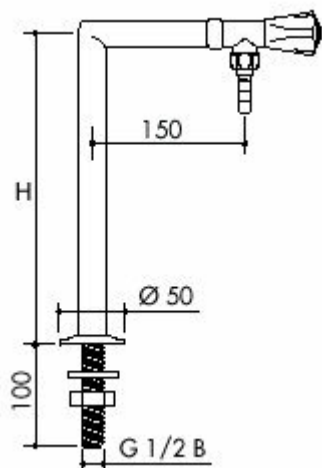

**TOF 1000/355 - Laboratórny stojanový kohút
pre vodu, dolný výtok**
Objednávací kód: **8009.1000355**

Cena bez DPH

83,30 Eur

Cena s DPH

99,96 Eur

Parametre

Množstevná jednotka

ks