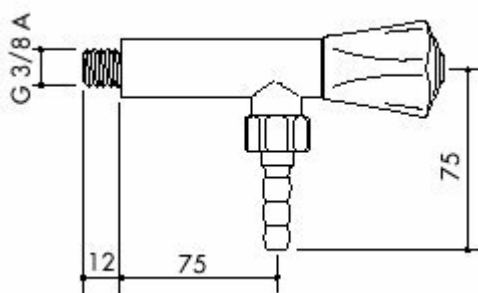

TOF 1000/15 - Laboratórny ventil pre vodu, výtok 90°

Objednávací kód: **8009.100015**

Cena bez DPH

37,80 Eur

Cena s DPH

45,36 Eur

Parametre

Množstevná jednotka

ks

Laboratórny ventil pre vodu s výtokom 90°.

Vzdialenosť výtoku od päty: 75 mm