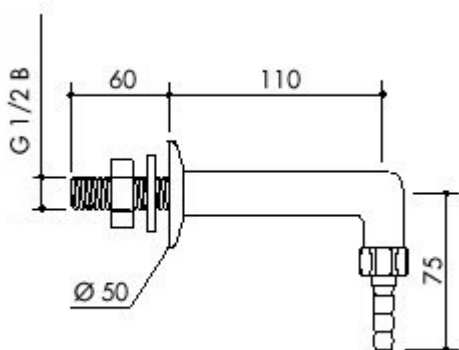

**TOF 1000/141 - Laboratórná nástenná
armatúra pre vodu, zahnutá 90°**
Objednávací kód: **8009.1000141**

Cena bez DPH

40,50 Eur

Cena s DPH

48,60 Eur

Parametre

Množstevná jednotka

ks