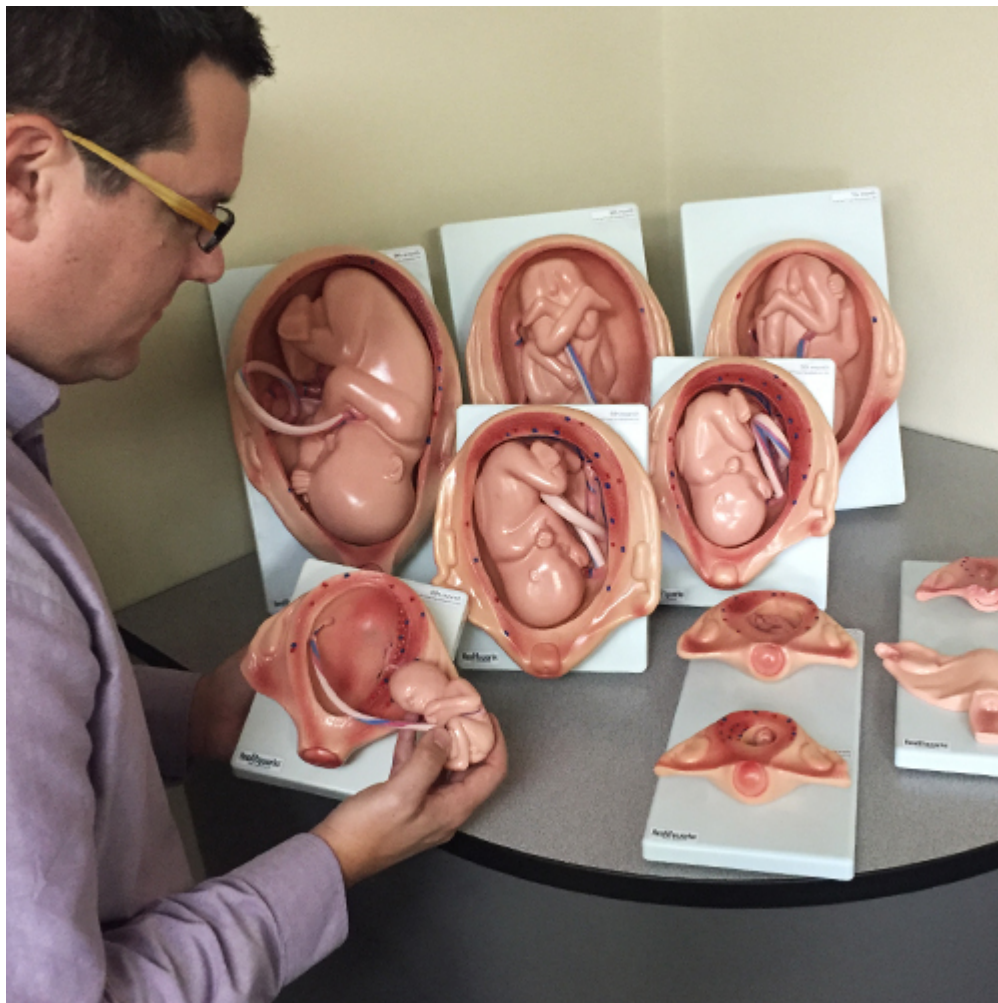

10688105 - RealCareTM Sada pre ukážku vývoja plodu

Objednávací kód: **4102.10688105**

Cena bez DPH

1.375,00 Eur

Cena s DPH

1.650,00 Eur

Parametre

Pôrodnictvo, gynekológia - filter

Tehotenské modely

Množstevná jednotka

ks

Pri bežnom listovaní v učebniciach, pozorovaní videí alebo fotografií môže byť pre študentov obtiažne pochopiť rôzne štádiá vývoja plodu. S touto sadou pre ukážku každého vývojového štádia v životnej veľkosti môžu študenti detailne nahliadnuť na embryo a vývoj plodu. Všetky modely sú vyrobené z ľahkého plastu. Obsahuje zrozumiteľný učebný plán na 3 vyučovacie hodiny v anglickom jazyku (česká verzia za príplatok).

Cielové skupiny:

- Stredoškolskí študenti
- Obecné vzdelávacie programy

- Verejné zdravotné programy
- Klinické vzdelávacie programy

Použite model pre vysvetlenie:

- Mesačných vývojových štádií plodu
- Charakteristiky trimestrov
- Zdravého stravovania behom tehotenstva
- Čomu by sme sa mali behom tehotenstva vyhýbať
- Genetických porúch
- Symptómov a komplikácií behom tehotenstva
- Odhalovania tehotenstva a cesty spojenej s narodením dieťaťa