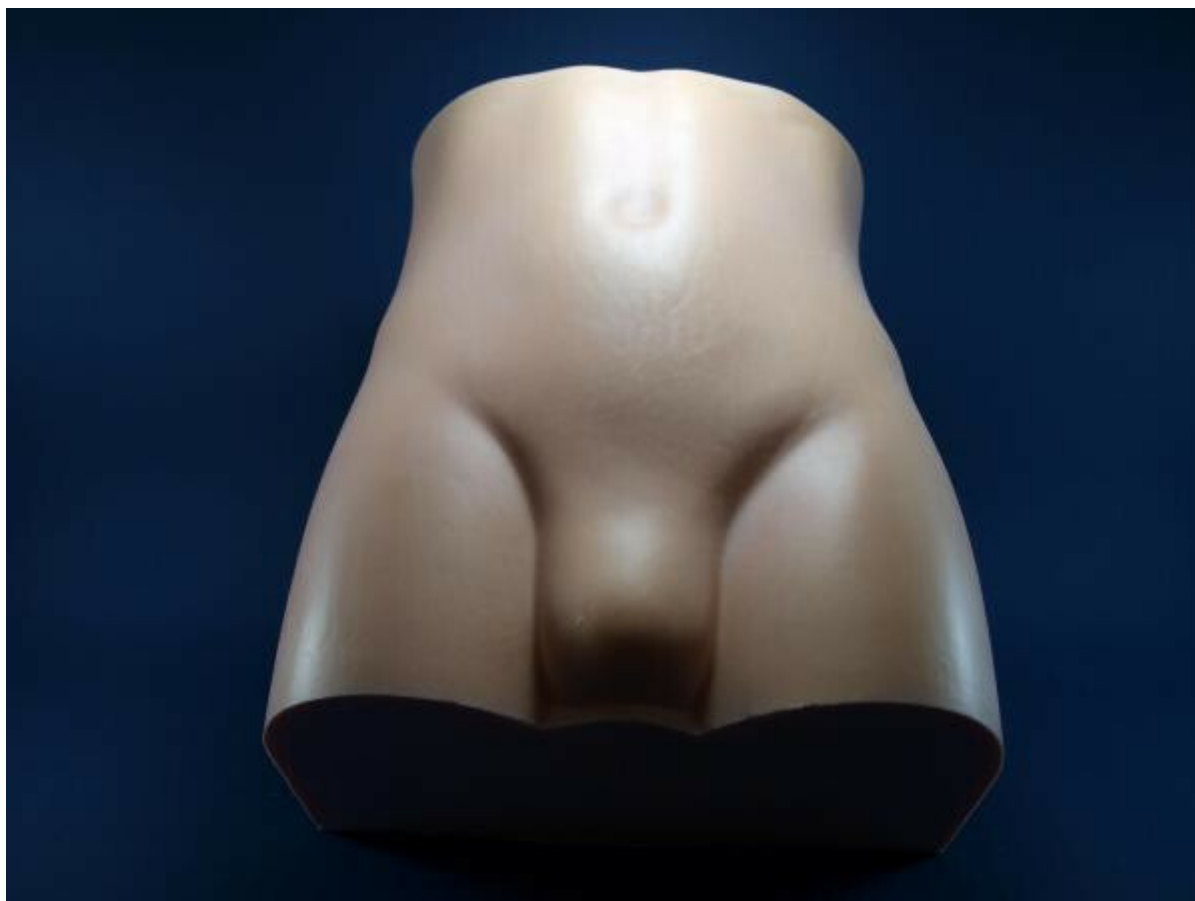

ASM - Chirurgický simulátor chrbtice, s predným prístupom

Objednávací kód: **4121.ASM**

Informácia o cene na vyžiadanie

Parametre

Chirurgia - filter

Základné chirurgické operácie

Množstevná jednotka

ks

Toto je verzia chrbticeho simulátoru vyrobená špeciálne pre operácie s prístupom z prednej strany tela.

Tento chirurgický chrbticeho simulátor je zameraný na spodnú časť brucha. L1 / sakrálna chrbtica je obsiahnutá v špeciálnej časti z peny pripomínajúcou ľudské tkanivo a obsahuje aortu a dutú žilu.

Vrchný kryt v tvare brucha poskytuje realistické vizuálne a hmatové vnímanie. Tento kryt je možné objednať zvlášť v závislosti na tom, či budete simulátor používať v uzavrených priestoroch, alebo vonku.

Tento model je nevyhnutný pre tých, ktorí chcú uskutočňovať zavádzanie lumbálnej kliečky.