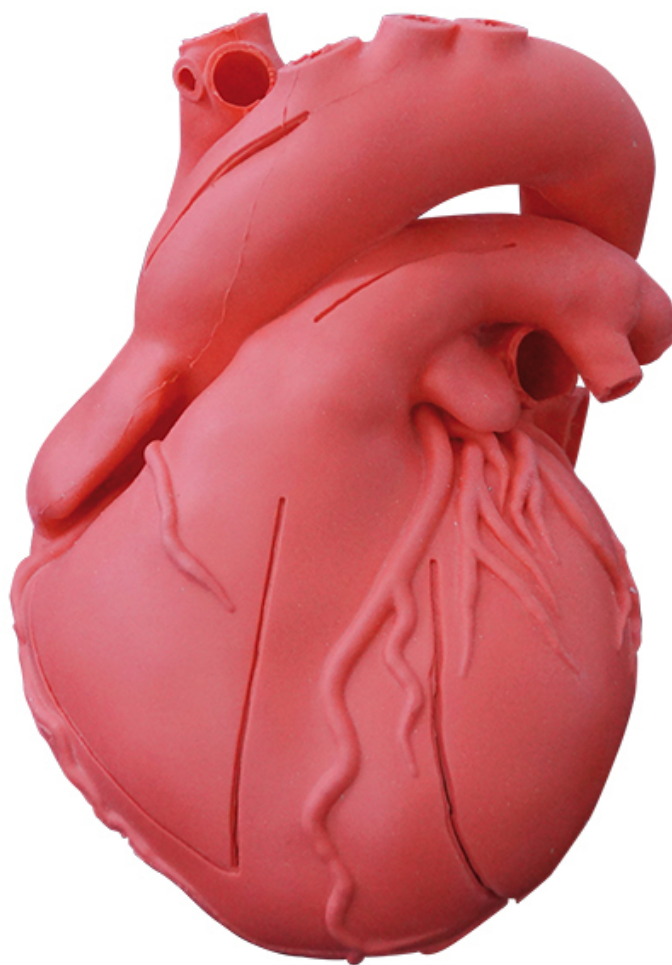

G500 - Model srdca, pružný, didaktická verzia

Objednávací kód: **4003.G500**

Cena bez DPH

912,00 Eur

Cena s DPH

1.094,40 Eur

Parametre

Množstevná jednotka

ks

Tento svetový unikátny model je založený na údajoch z CT srdca zdravého dospelého muža. Model je anatomicky presný vo vnútri aj zvonku. Srdce je vyrobené z mäkkého a realistického materiálu. Na rôznych miestach modelu sú vytvorené rezy pre umožnenie ľahkého prístupu do vnútorných štruktúr. Model je skvelý pre anatomické štúdie a pre vysvetlenie funkcie srdca.