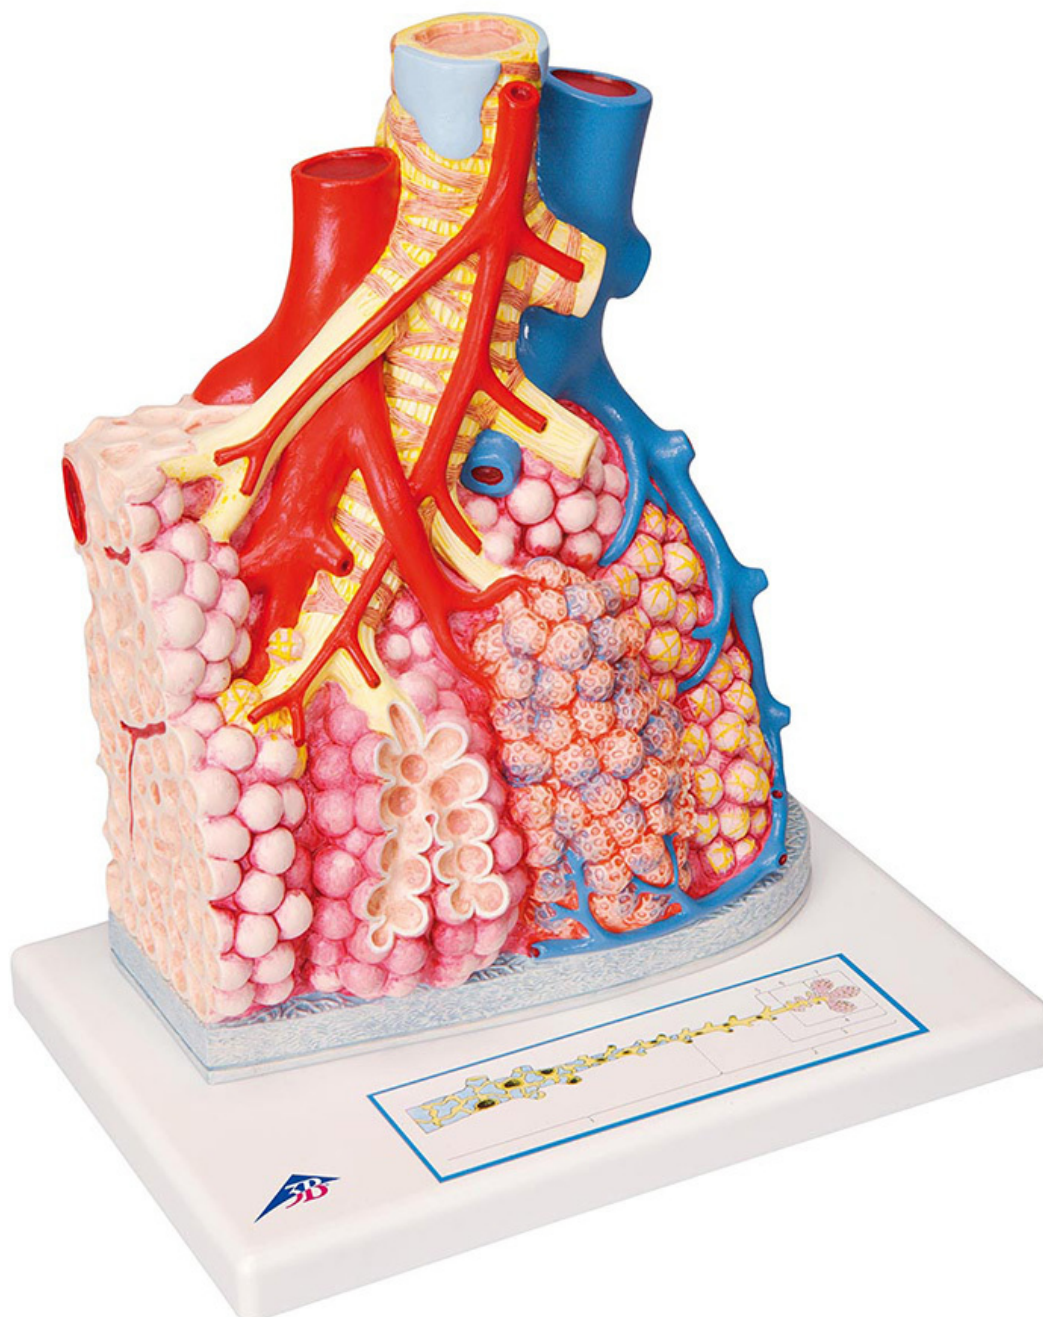

G60 - Pľúcny lalok s okolitými krvnými cievami

Objednávací kód: **4004.1008493**

Cena bez DPH

279,00 Eur

Cena s DPH

334,80 Eur

Parametre

Množstevná jednotka

ks

Model zobrazuje vonkajší pľúcny lalok v 130násobnom zväčšení.

Znázornené sú nasledujúce časti:

- Prieduška rozdelená na časti a jej koncové vetvi (priedušničky)
- Pľúcny mechúrik otvorený na pravej strane
- Pľúcne cievy a ich kapilárne siete
- Vetva bronchiálnej tepny
- Pľúcna pohrudnica
- Prepážka zo spojivového tkaniva na ľavej strane
- Otvorený pľúcny mechúrik s okolitou kapilárnou sieťou v 1000násobnom zväčšení na zadnej strane

Grafické znázornenie na stojane modelu zobrazuje štruktúru cesty vzduchu od pľúc až do pľúcneho mechúrika