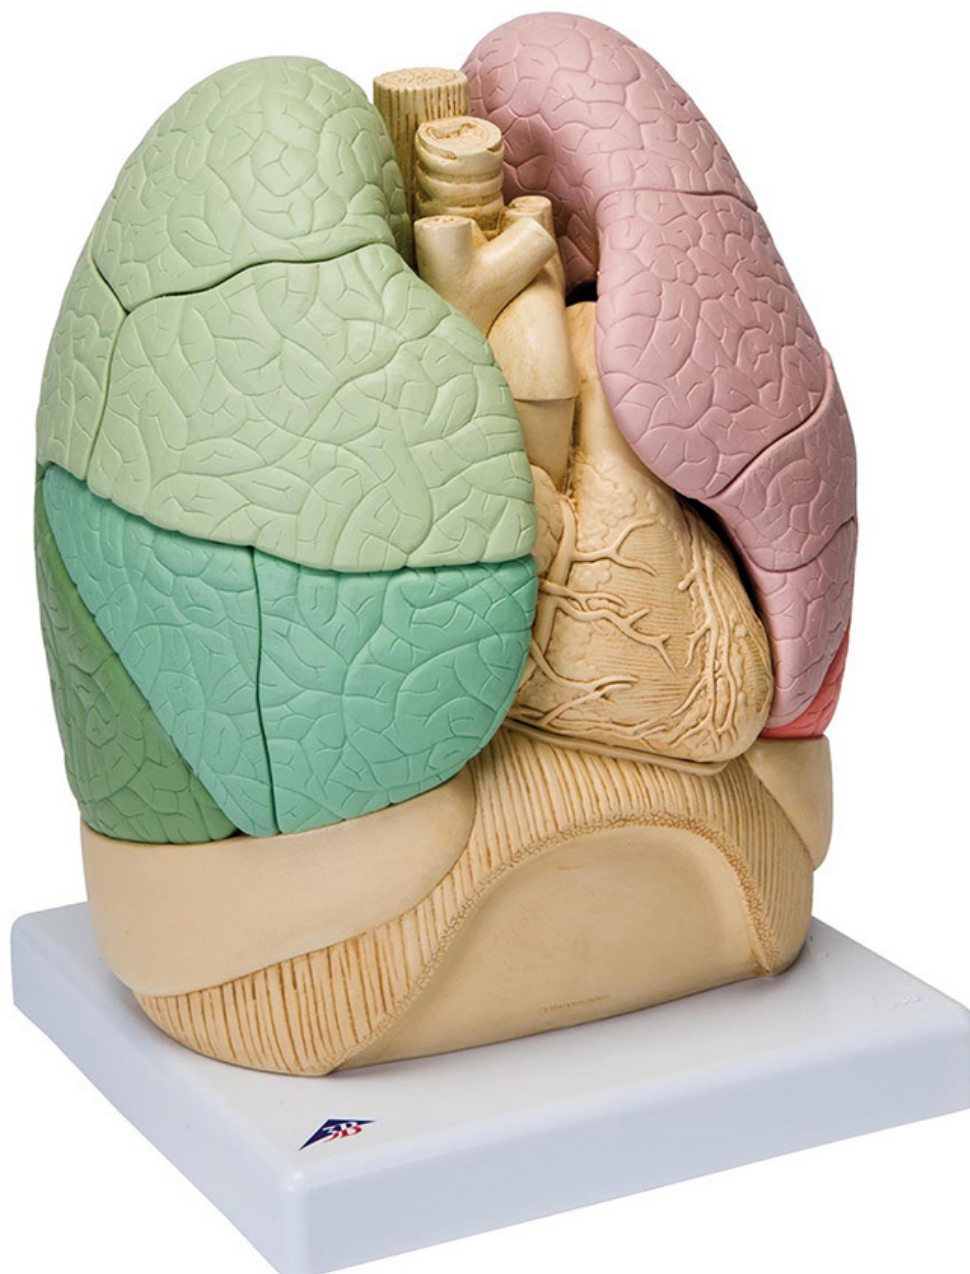

G70 - Segmentované pľúca
Objednávací kód: **4004.1008494**

Cena bez DPH

1.080,00 Eur

Cena s DPH

1.296,00 Eur

Parametre

Množstevná jednotka

ks

Tento vysoko kvalitný segmentovaný model pľúc zobrazuje pľúca so znázornením bronchiálneho stromu v blízkosti srdca, priedušnice, pažeráku a aorty.

Pľúca sú rozložiteľné na dva laloky a jednotlivé segmenty. Segmenty sú ofarbené a ich pozíciu v bronchiálnom strome je možné ľahko rozoznať. Bronchiálny strom obsahuje lobárne bronchy a segmentové bronchy. Všetky segmenty sú spojené magnetmi, ktoré umožňujú bezpečné a ľahké zachádzanie s týmto vysoko kvalitným didaktickým modelom.